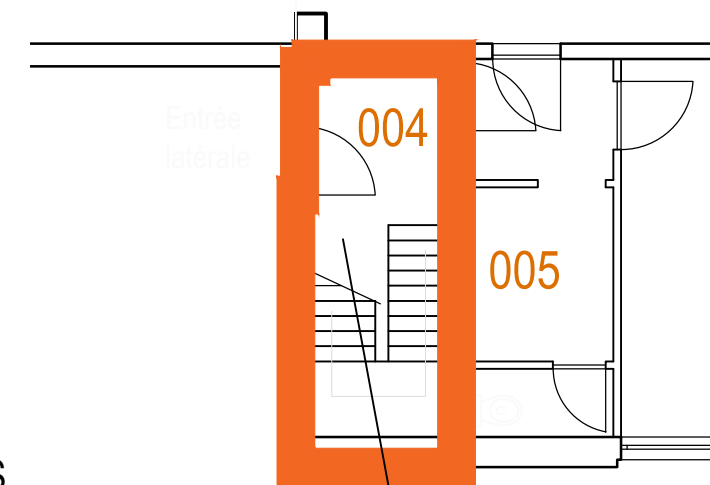

niveau 1

COTE VOIES

153,18 m²

LIEGE

BRUXELLES

COTE RUE

niveau 0

10,12 m²

Surface totale (concession):
163,30 m²

KM 59.409

Numéro de parcelle

416100615042

Numéro du bâtiment : 53

Page 1/1

Numéro de classement

T 416100615_G59409(1)