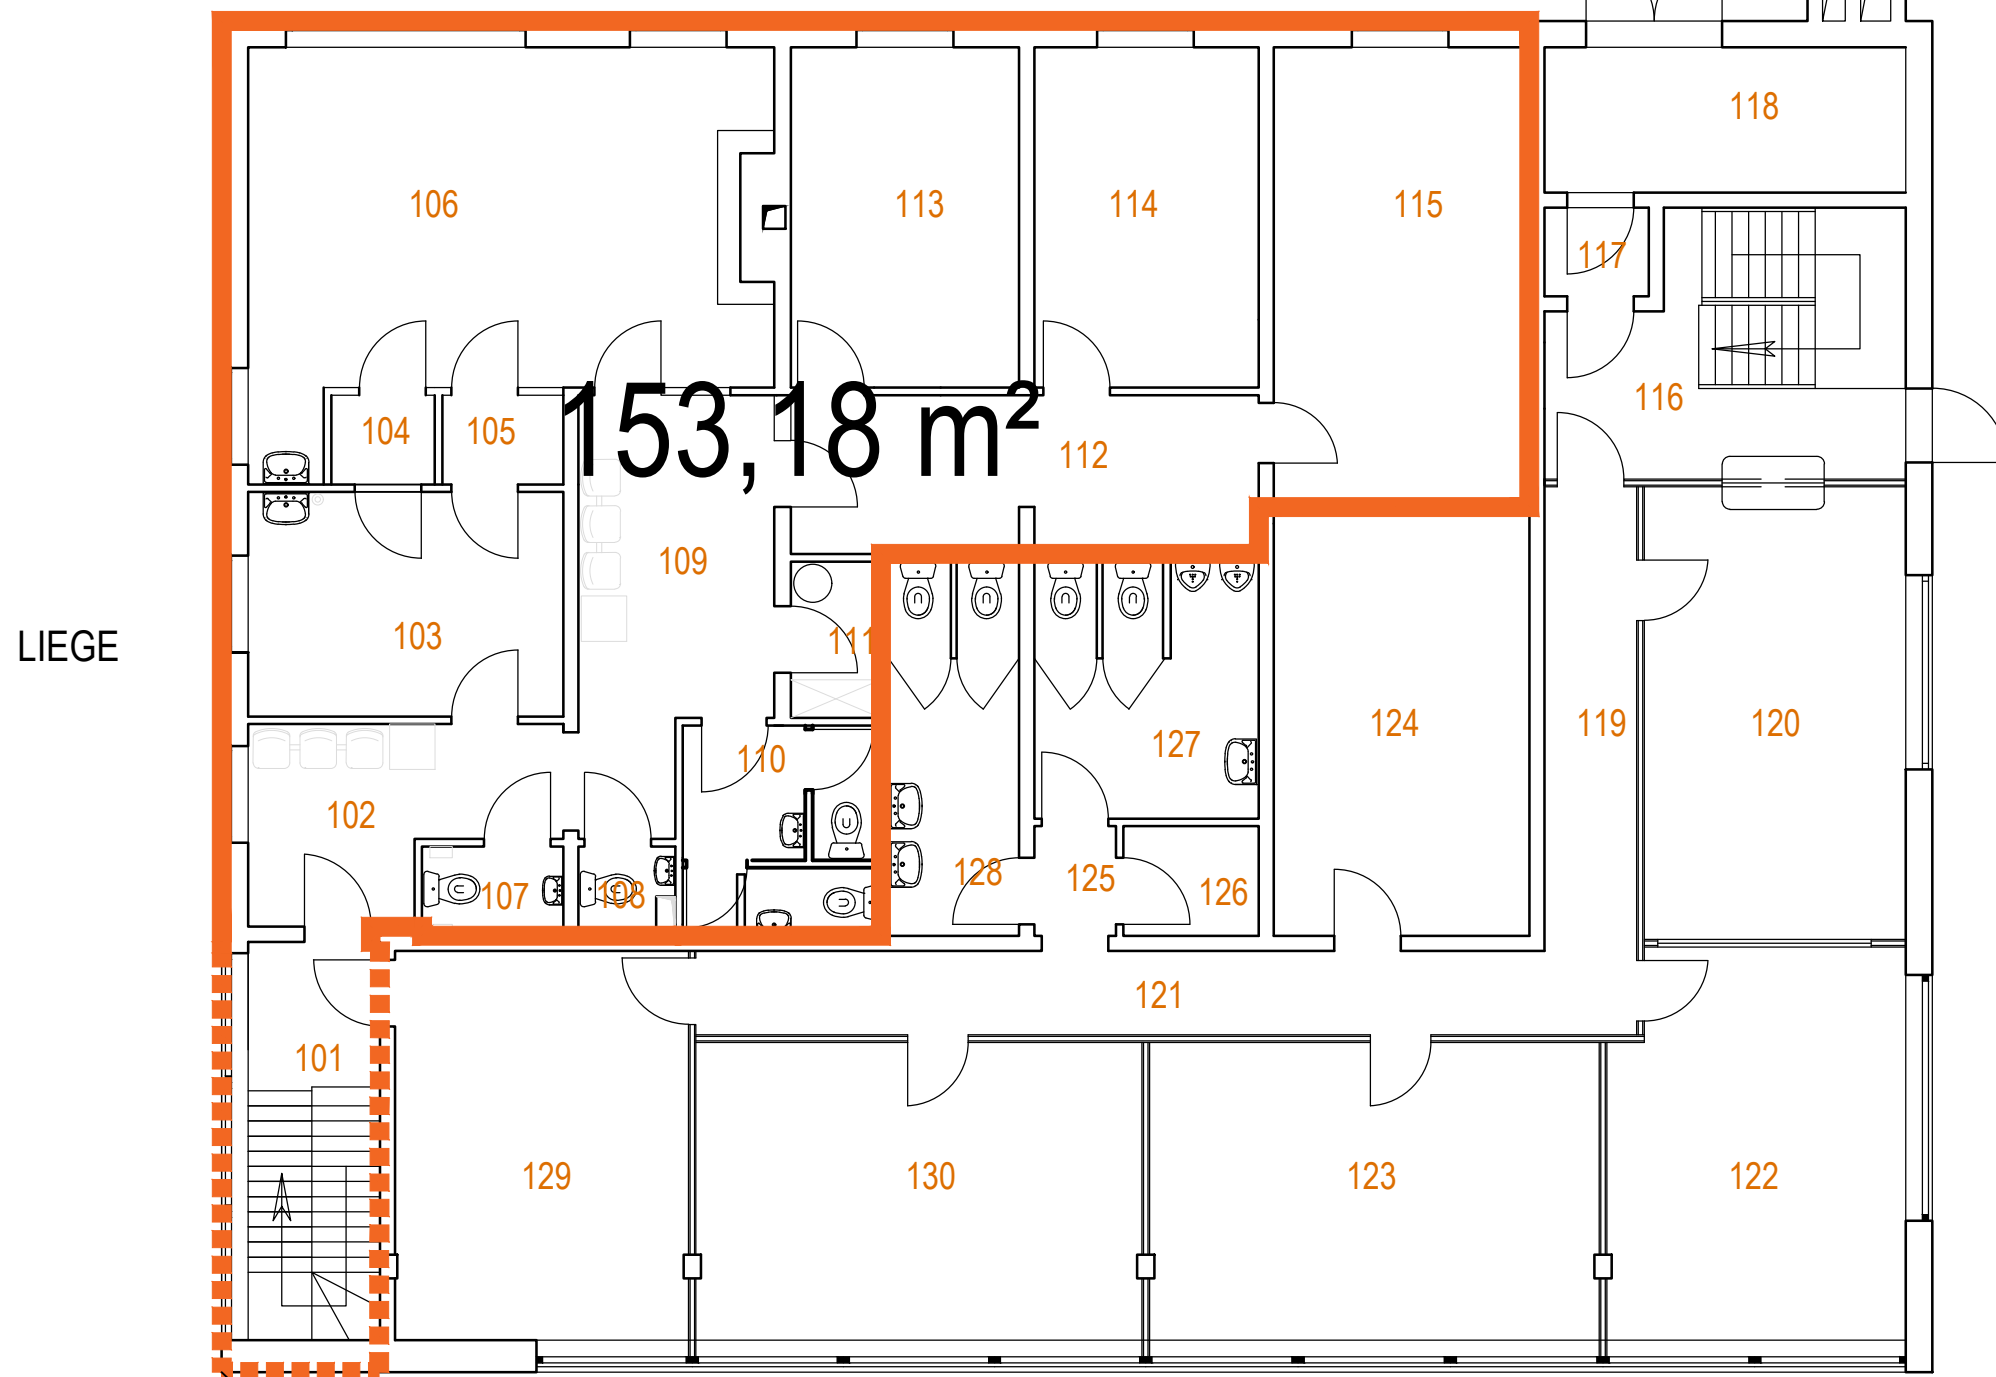

niveau 1

COTE VOIES

153,18 m²

LIEGE

BRUXELLES

COTE RUE

niveau 0

10,12 m²

Surface totale (concession):
163,30 m²

KM 59.409

Numéro de parcelle

416100615042

Numéro du bâtiment : 53

Page 1/1

Numéro de classement

T 416100615_G59409(1)