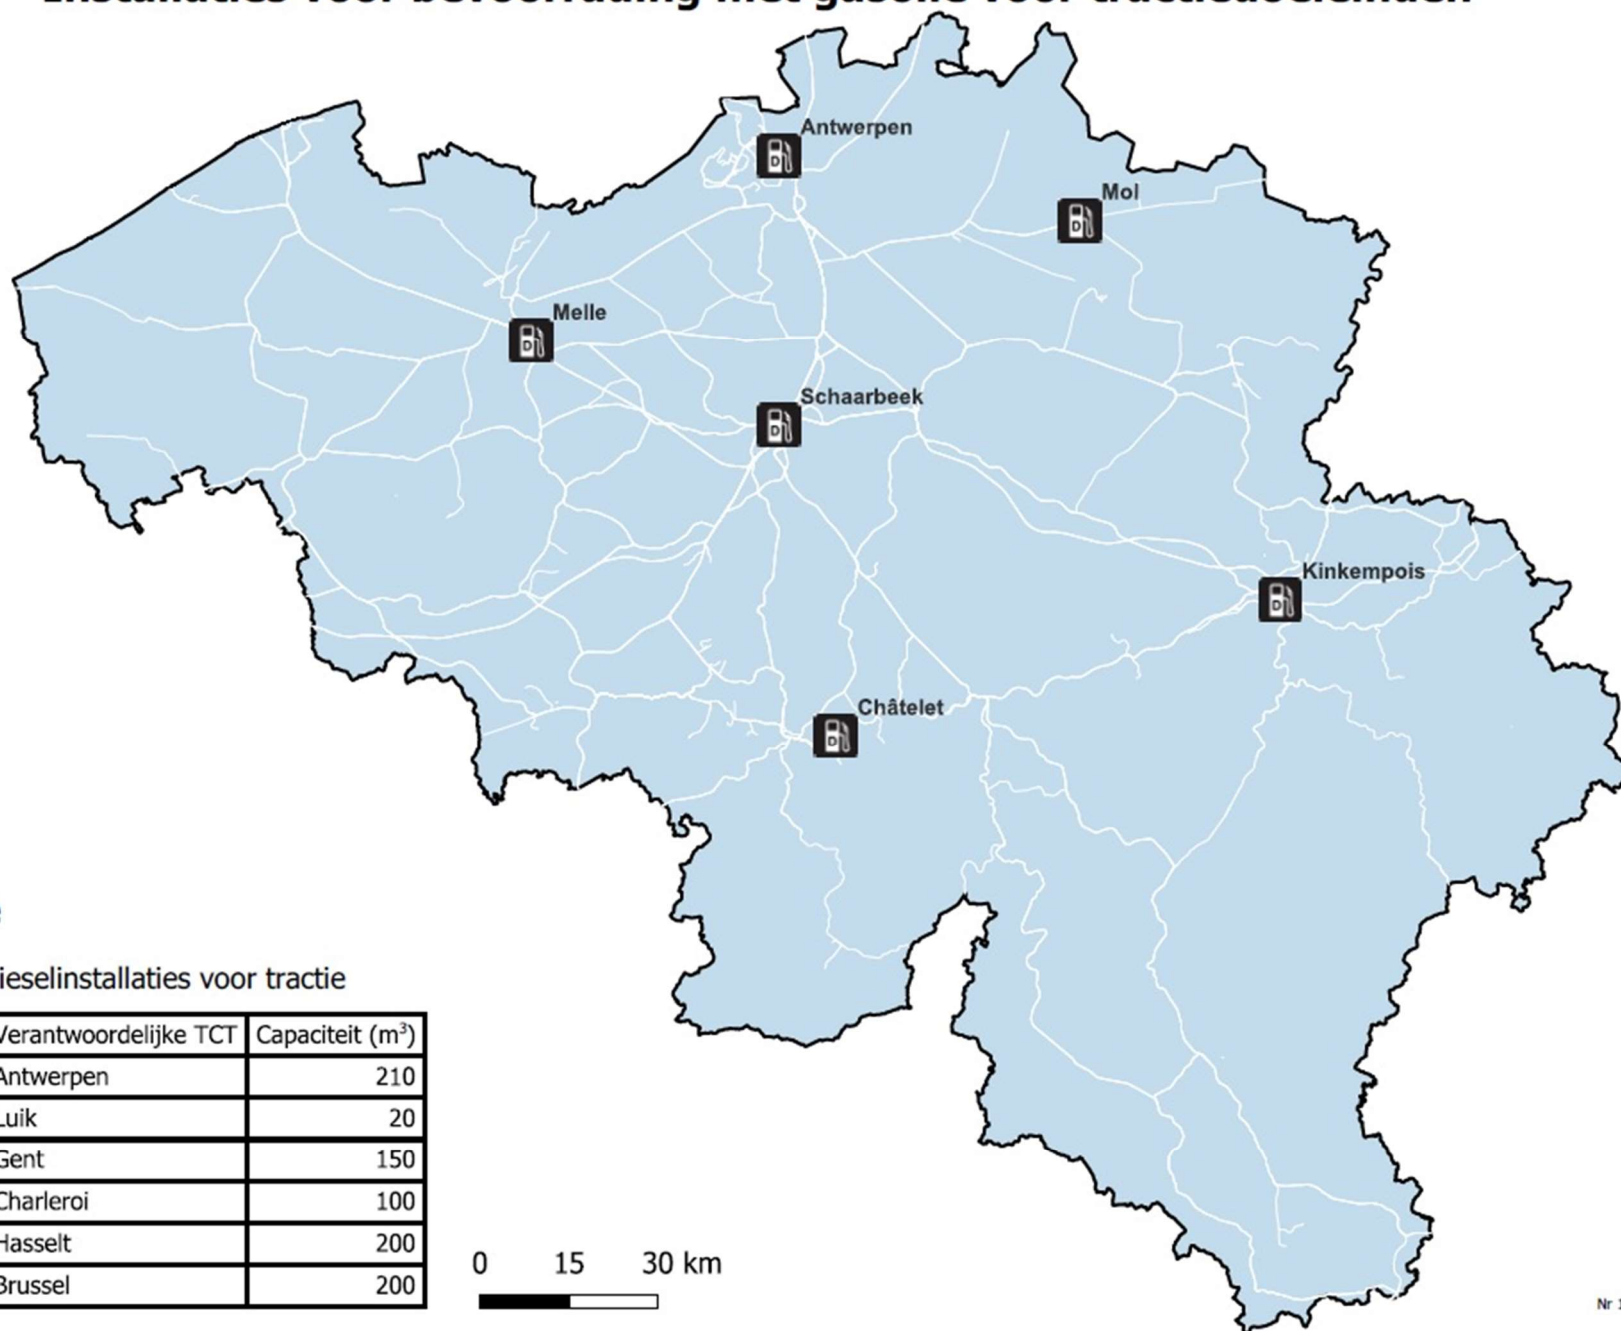

Installaties voor bevoorrading met gasolie voor tractiedoeleinden

Legende

 NMBS dieselinstallaties voor tractie

Locatie	Verantwoordelijke TCT	Capaciteit (m ³)
Antwerpen	Antwerpen	210
Kinkempois	Luik	20
Melle	Gent	150
Châtelet	Charleroi	100
Mol	Hasselt	200
Schaarbeek	Brussel	200

0 15 30 km

Nr 11022: 05/04/2022 SJC