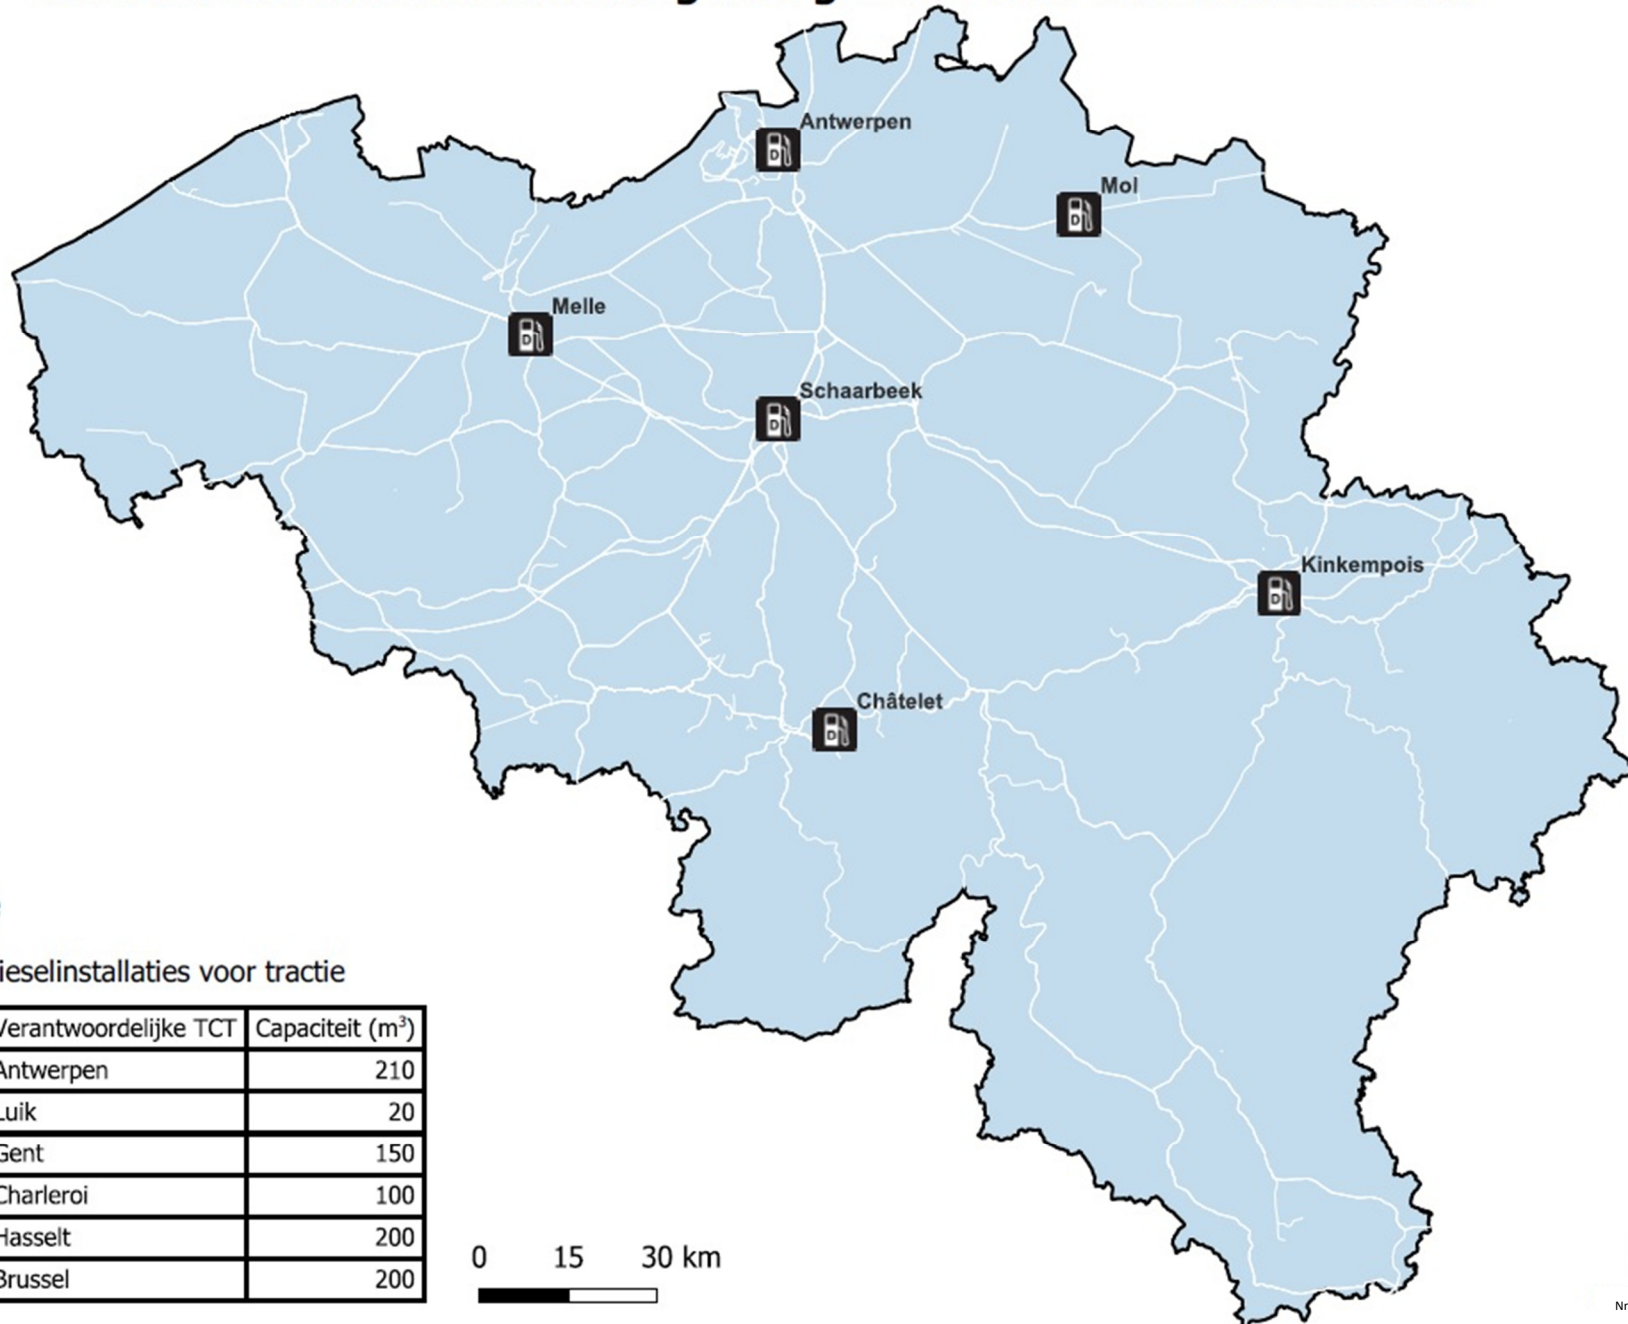

# Installaties voor bevoorrading met gasolie voor tractiedoeleinden

## Legende

 NMBS dieselinstallaties voor tractie

Locatie	Verantwoordelijke TCT	Capaciteit (m <sup>3</sup> )
Antwerpen	Antwerpen	210
Kinkempois	Luik	20
Melle	Gent	150
Châtelet	Charleroi	100
Mol	Hasselt	200
Schaarbeek	Brussel	200

0 15 30 km

Nr. 11022: 2025