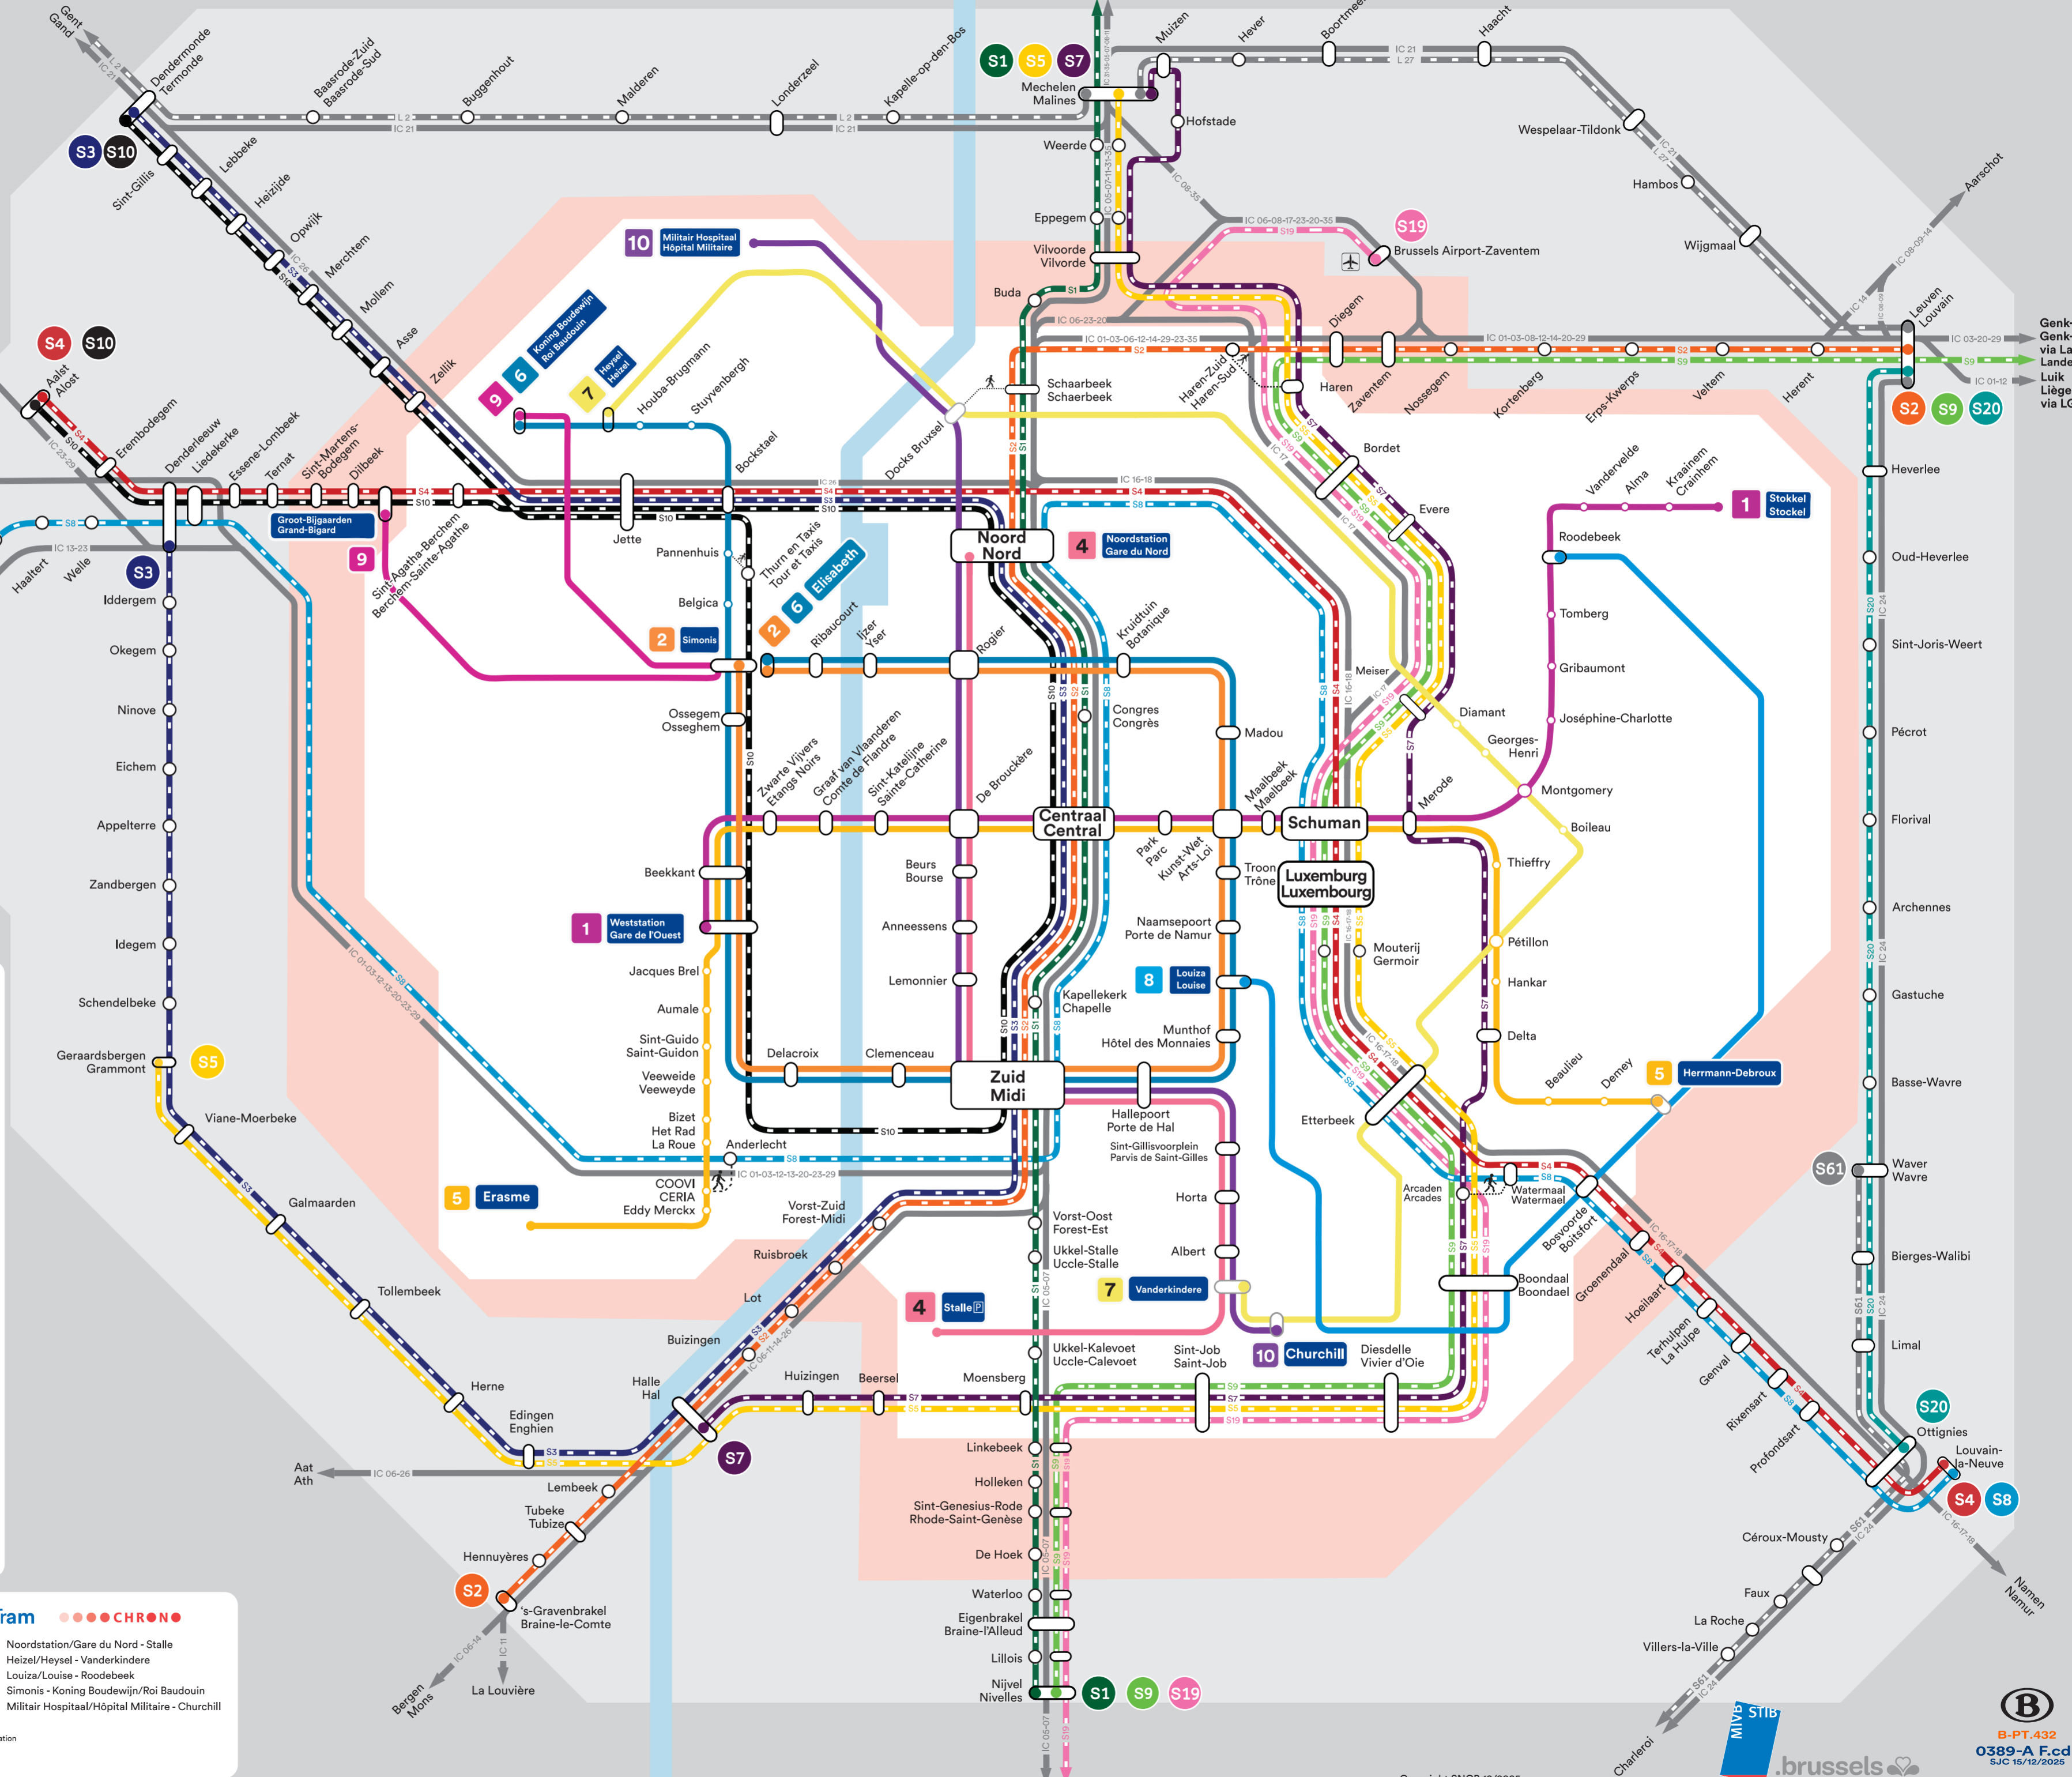

BRUSSEL - BRUXELLES

WEEKDIENST
SERVICE DE SEMAINE 12/2025

Zone BRUPASS
Zone BRUPASS XL

BRUPASS en BRUPASS XL:
 Een enkel vervoerbewijs om te reizen met NMBS, MIVB, De Lijn en TEC. Meer info op nmbs.be/brupass

BRUPASS et BRUPASS XL:
 Un seul titre de transport pour voyager avec SNCB, STIB, TEC et De Lijn. Plus d'infos sur sncb.be/brupass.

- ### S-treinen Trains S
- S1** Nijvel - Brussel - Mechelen - Antwerpen Centraal - Nivelles - Bruxelles - Malines - Anvers Central
 - S2** 's-Gravenbrakel - Brussel - Leuven - Braine-le-Comte - Bruxelles - Louvain
 - S3** Denderleeuw - Geraardsbergen - Brussel - Dendermonde - Denderleeuw - Grammont - Bruxelles - Termonde
 - S4** Aalst - Schuman - Ottignies - Mechelen - Alost - Schuman - Ottignies - Malines
 - S5** Geraardsbergen - Edingen - Halle - Schuman - Mechelen - Grammont - Enghien - Hal - Schuman - Malines
 - S7** Halle - Merode - Malines - Hal - Merode - Mechelen
 - S8** Zottegem - Brussel - Ottignies - Louvain-la-Neuve - Zottegem - Bruxelles - Ottignies - Louvain-la-Neuve
 - S9** Landen - Leuven - Schuman - Nijvel - Landen - Louvain - Schuman - Nivelles
 - S10** Dendermonde - Brussel - Aalst - Termonde - Bruxelles - Alost
 - S19** Charleroi - Nijvel - Schuman - Brussels Airport-Zaventem - Charleroi - Nivelles - Schuman - Bruxelles Airport-Zaventem
 - S20** Ottignies - Leuven - Ottignies - Louvain
- IC** IC 01-03 IC-treinen Trains Ic
L L 01 L-treinen Trains L
S61 S61 S-trein Charleroi Train S Charleroi

- ### Metro / Métro
- 1 Weststation/Gare de l'Ouest - Stokkel/Stockel
 - 2 Simonis - Elisabeth
 - 5 Erasmus/Erasmе - Herrmann-Debroux
 - 6 Koning Boudewijn/Roi Baudouin - Elisabeth
- ### Tram
- 4 Noordstation/Gare du Nord - Stalle
 - 7 Heizel/Heysel - Vanderkindere
 - 8 Louiza/Louise - Roodebeek
 - 9 Simonis - Koning Boudewijn/Roi Baudouin - Elisabeth
 - 10 Militair Hospitaal/Hôpital Militaire - Churchill
- Eindpunt Terminus
 Station

Genk-Luik
Genk-Liège
via Landen
Landen
Luik
Liège
via LGV/HS1