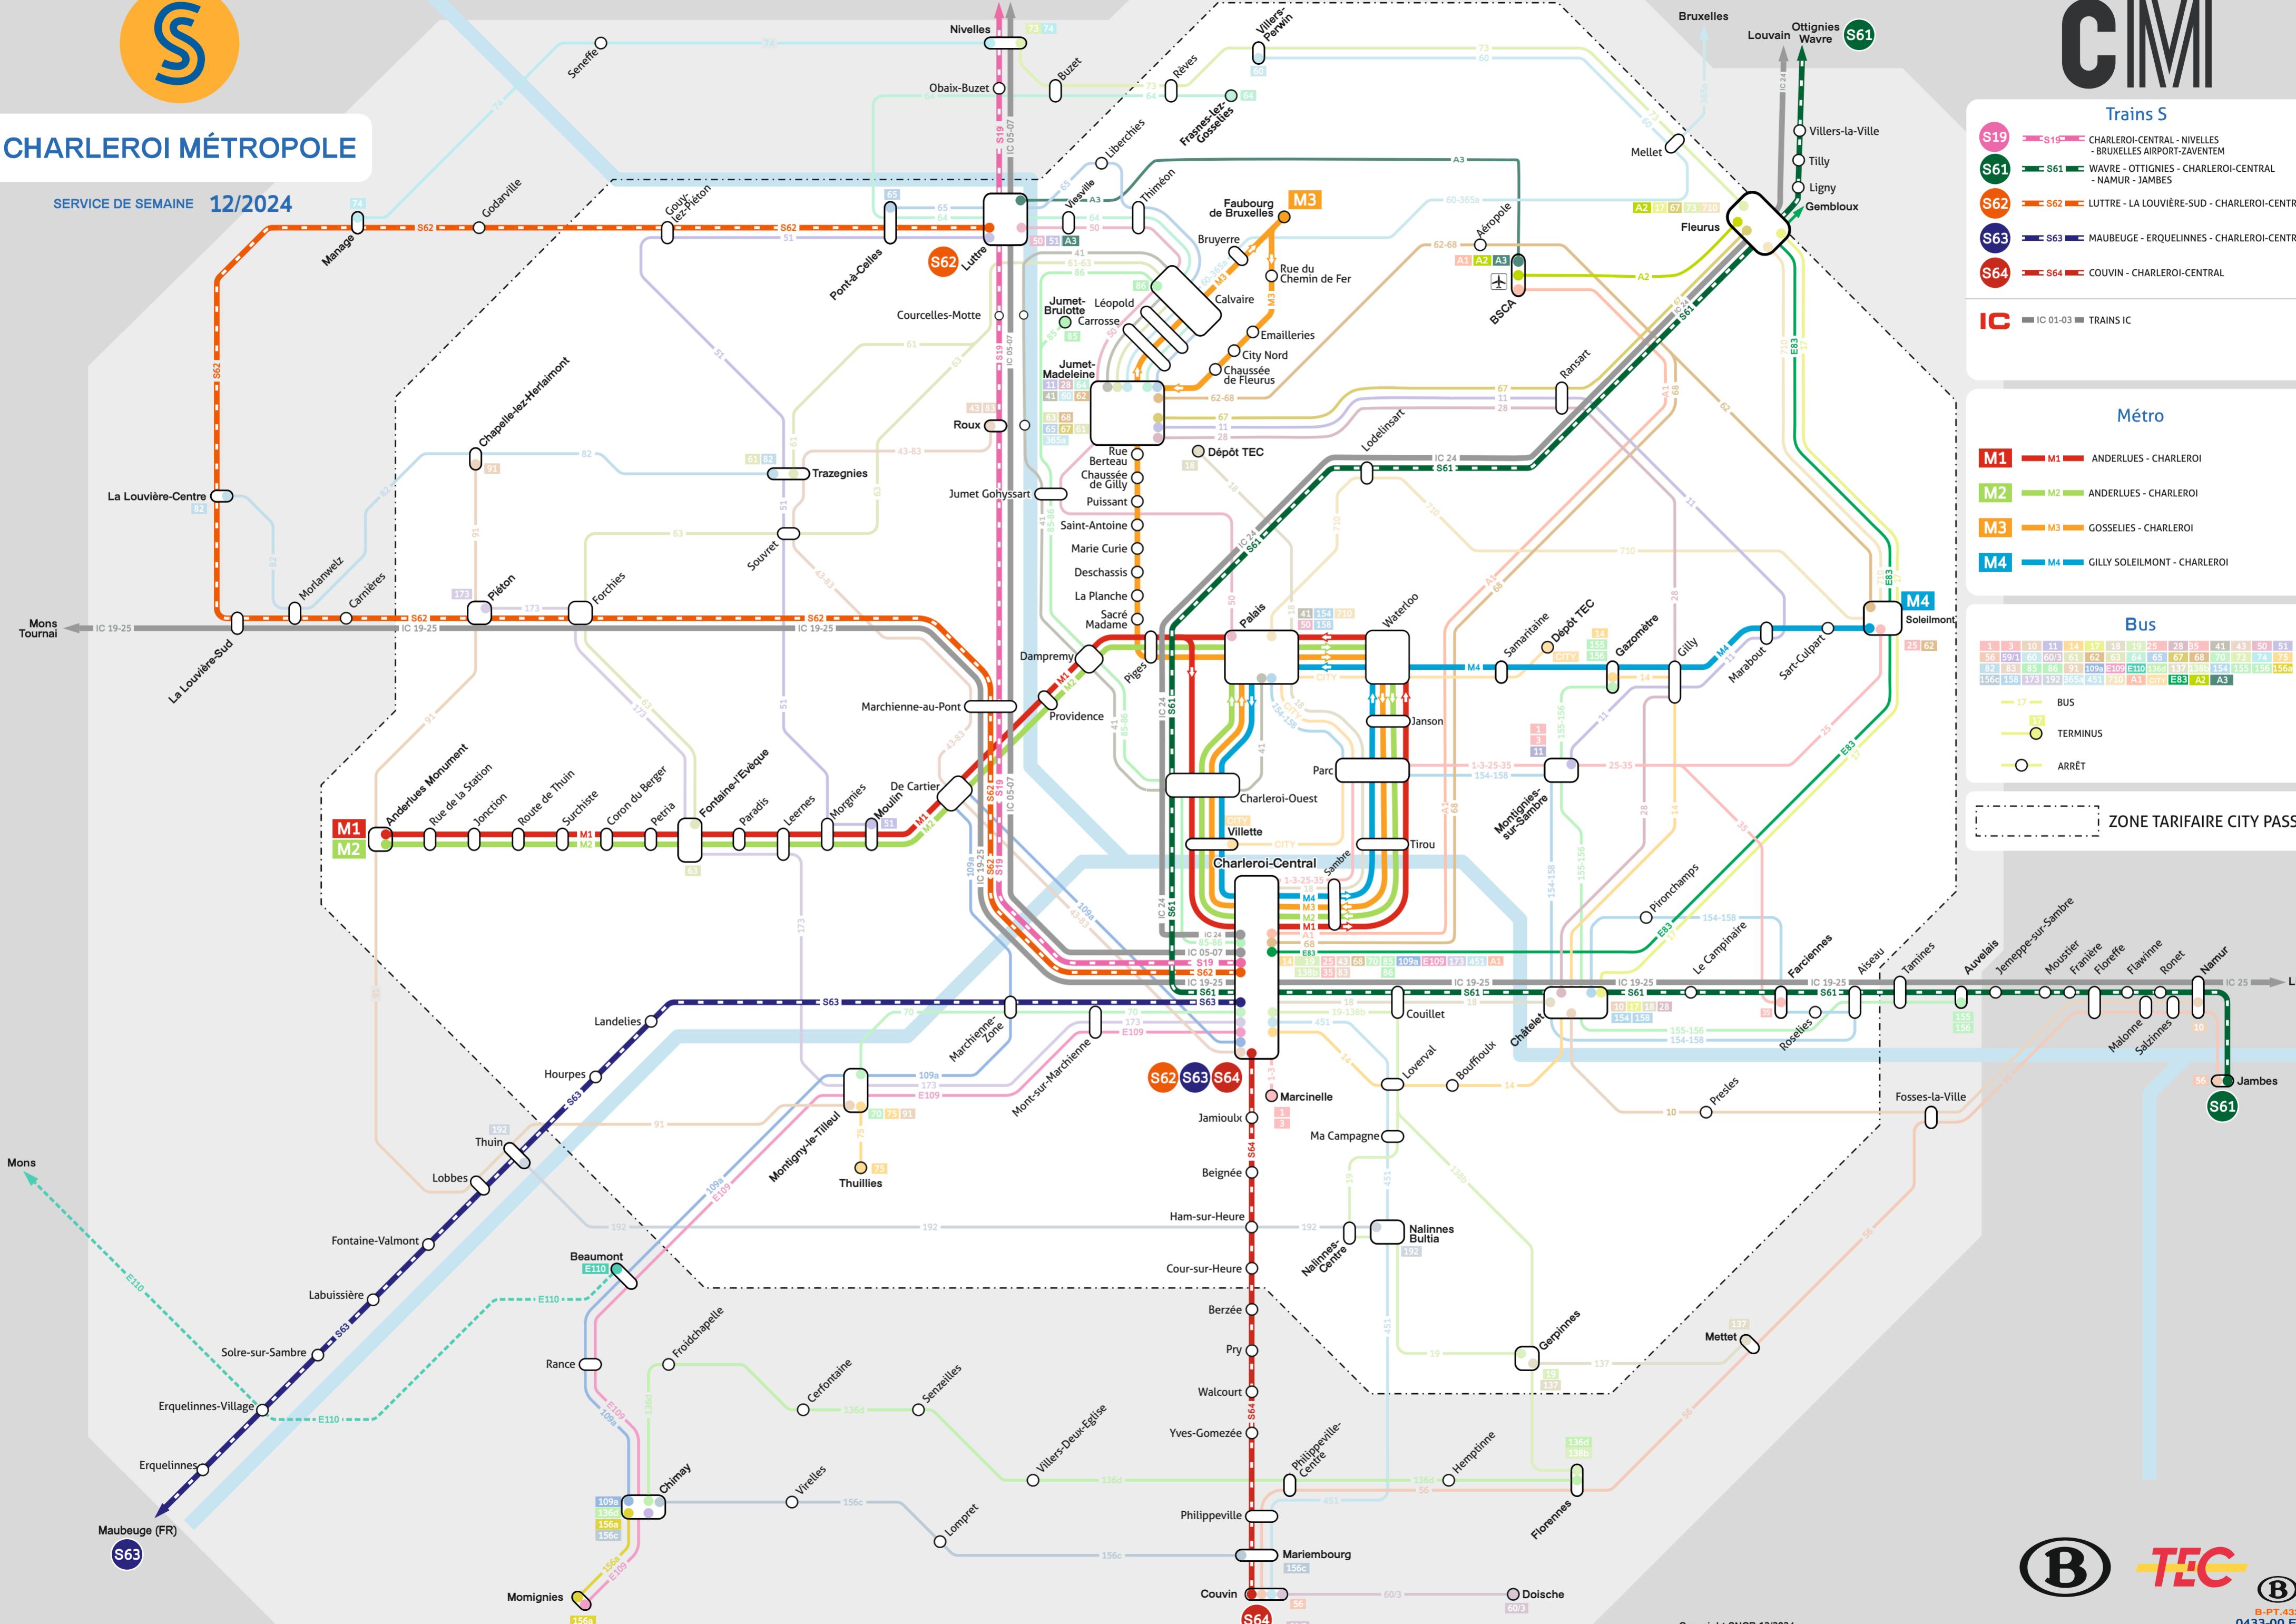

CHARLEROI MÉTROPOLE

SERVICE DE SEMAINE 12/2024

Trains S

- S19** - S19 CHARLEROI-CENTRAL - NIVELLES - BRUXELLES AIRPORT-ZAVENTEM
- S61** - S61 WAVRE - OTTIGNIES - CHARLEROI-CENTRAL - NAMUR - JAMBES
- S62** - S62 LUTTRE - LA LOUVIÈRE-SUD - CHARLEROI-CENTRAL
- S63** - S63 MAUBEUGE - ERQUELINES - CHARLEROI-CENTRAL
- S64** - S64 COUVIN - CHARLEROI-CENTRAL

IC - IC 01-03 TRAINS IC

Métro

- M1** - M1 ANDERLUES - CHARLEROI
- M2** - M2 ANDERLUES - CHARLEROI
- M3** - M3 GOSSÉLIES - CHARLEROI
- M4** - M4 GILLY SOLEILMONT - CHARLEROI

Bus

1	3	10	11	14	17	18	19	25	28	35	41	43	50	51
56	59	60	60/3	61	62	63	64	65	67	68	70	73	74	75
82	83	85	86	91	109a	E109	E110	136d	137	138b	154	155	156	156a
156c	158	173	192	365a	451	710	A1	city	E83	A2	A3			

- 17 BUS
- 17 TERMINUS
- ARRÊT

ZONE TARIFAIRE CITY PASS

B-PT.432
0433-00 F.c.dr
JCS 19/10/2024