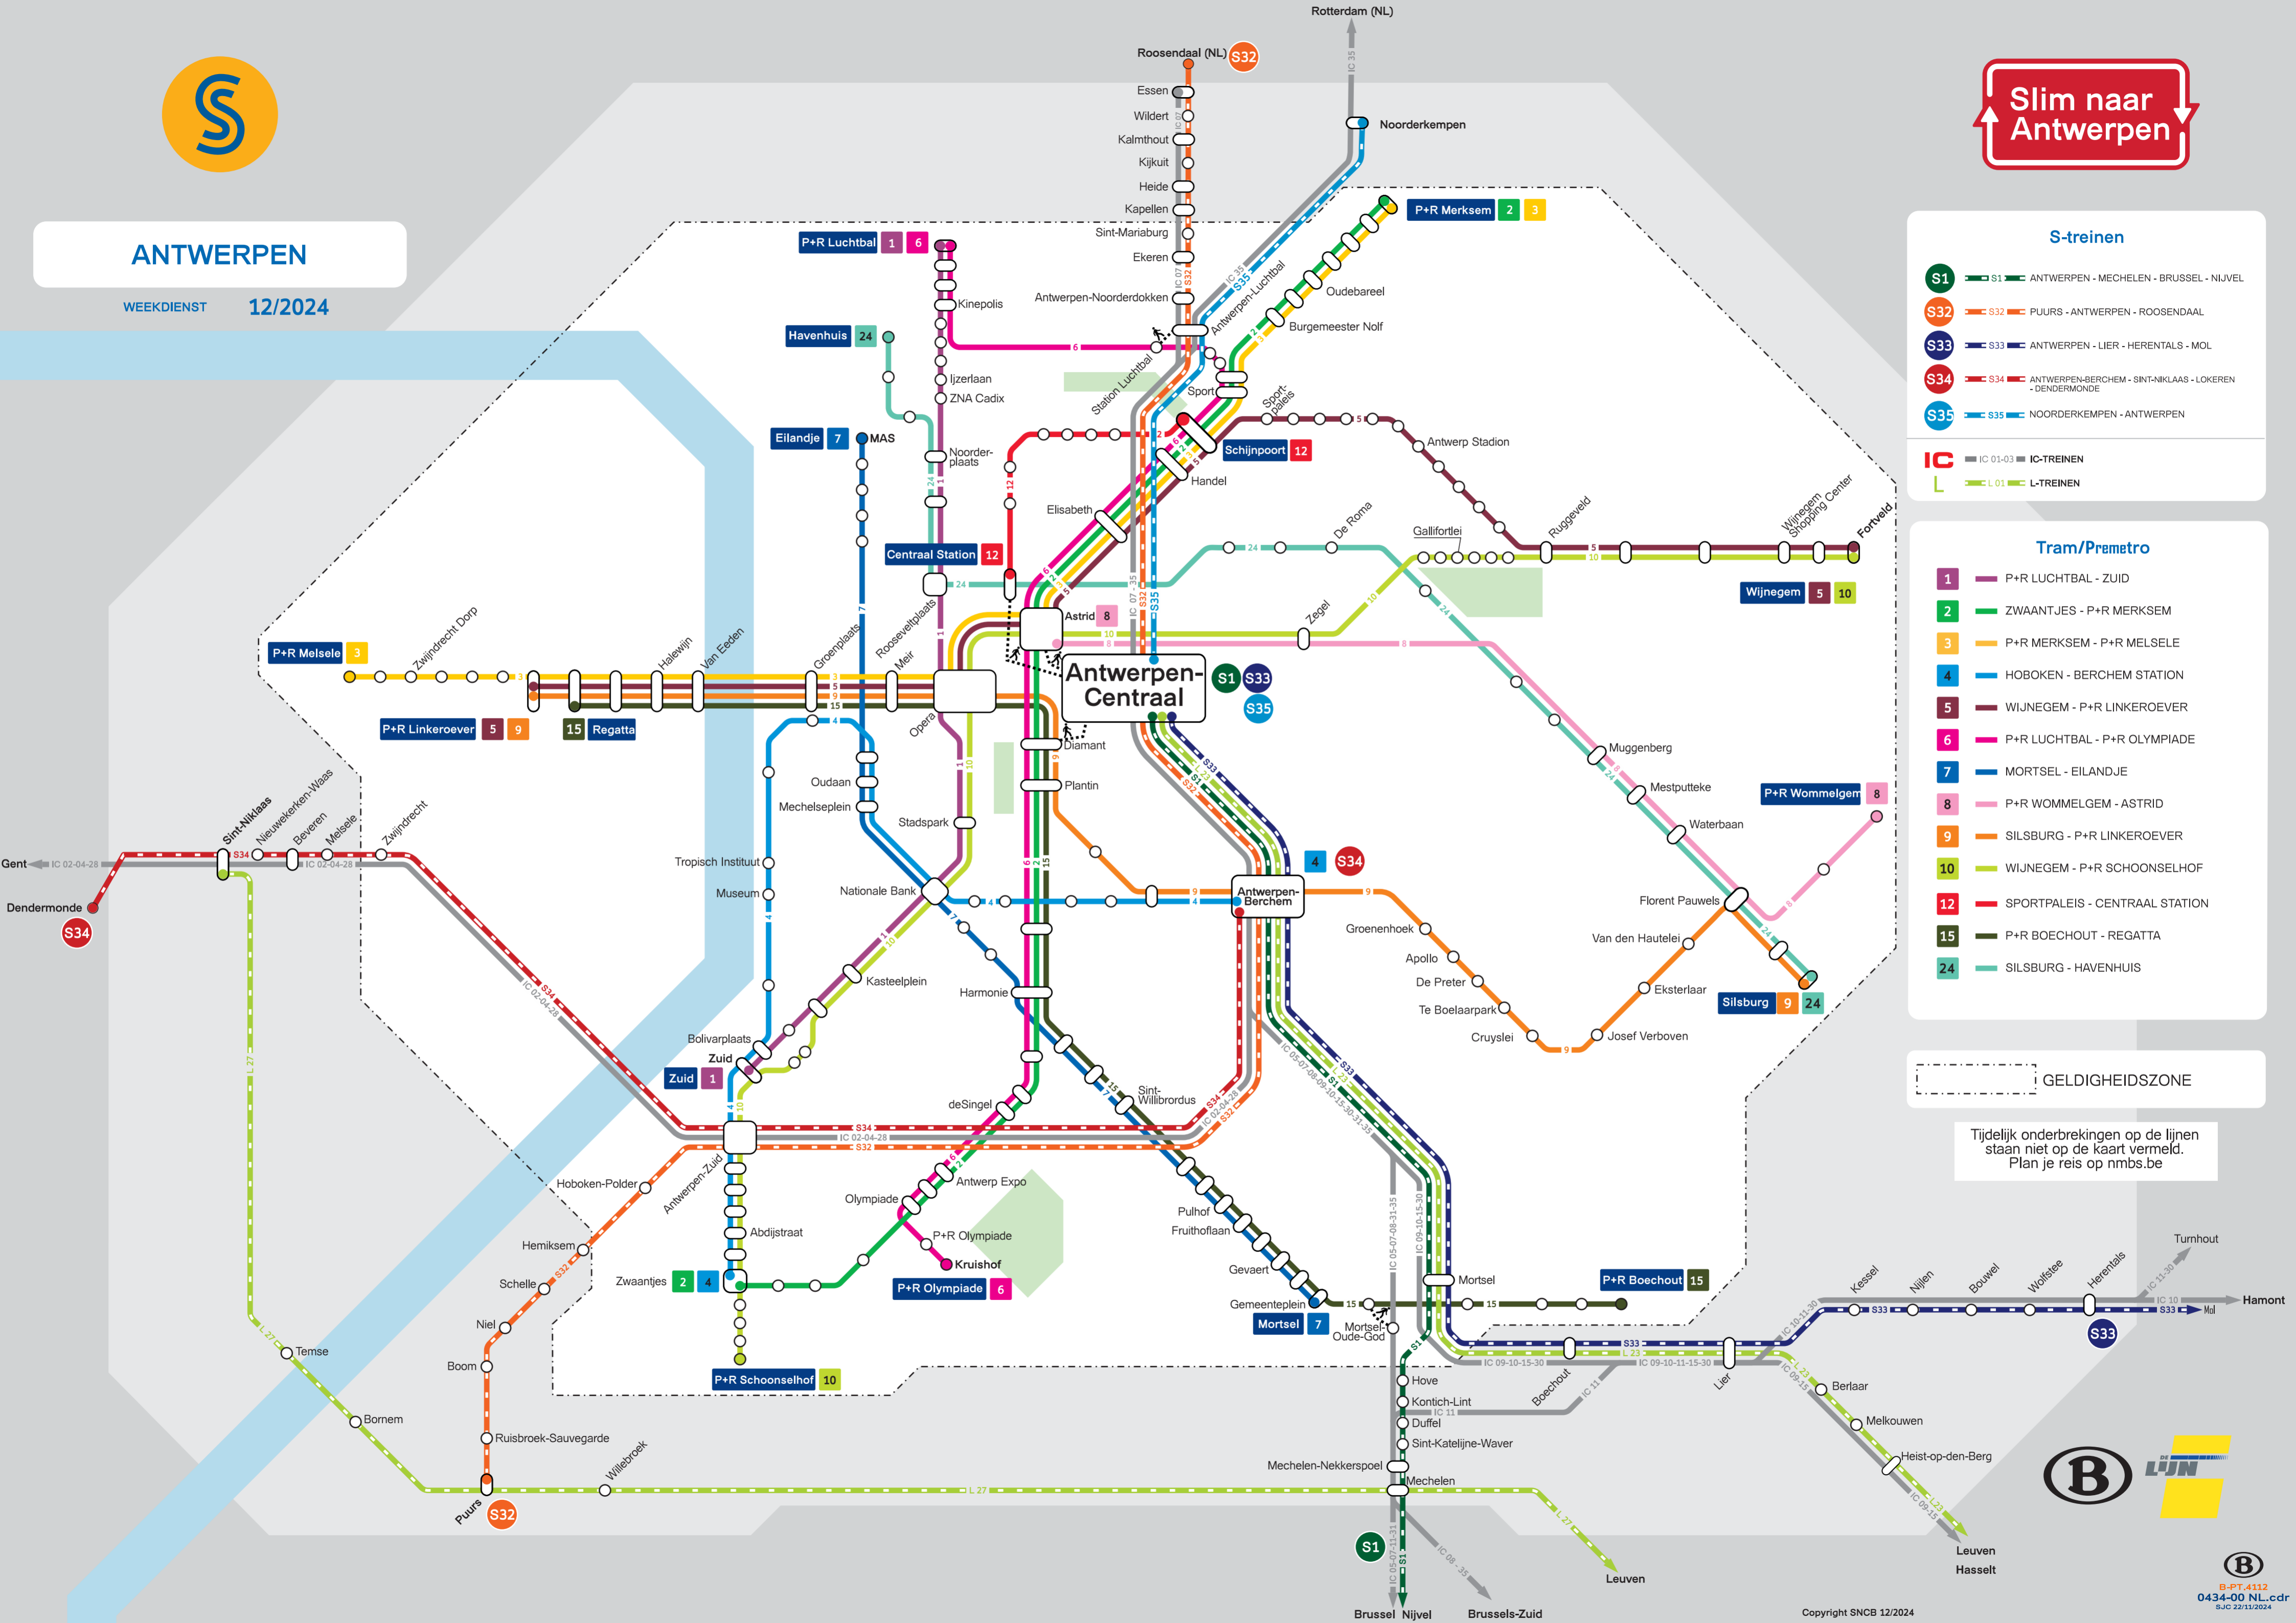

ANTWERPEN

WEEKDIENST 12/2024

Slim naar Antwerpen

S-treinen

- S1** - ANTWERPEN - MECHELEN - BRUSSEL - NIJVEL
- S32** - PUURS - ANTWERPEN - ROOSENDAAL
- S33** - ANTWERPEN - LIER - HERENTALS - MOL
- S34** - ANTWERPEN-BERCHEM - SINT-NIKLAAS - LOKEREN - DENDERMONDE
- S35** - NOORDERKEMPEN - ANTWERPEN

IC - IC 01-03 - IC-TREINEN
L - L 01 - L-TREINEN

Tram/Premetro

- 1** - P+R LUCHTBAL - ZUID
- 2** - ZWAANTJES - P+R MERKSEM
- 3** - P+R MERKSEM - P+R MELSELE
- 4** - HOBOKEN - BERCHEM STATION
- 5** - WIJNEGEM - P+R LINKEROEVER
- 6** - P+R LUCHTBAL - P+R OLYMPIADE
- 7** - MORTSEL - EILANDJE
- 8** - P+R Wommelgem - ASTRID
- 9** - SILSBURG - P+R LINKEROEVER
- 10** - WIJNEGEM - P+R SCHOONSELHOF
- 12** - SPORTPALEIS - CENTRAAL STATION
- 15** - P+R BOECHOUT - REGATTA
- 24** - SILSBURG - HAVENHUIS

GELDIGHEIDSZONE

Tijdelijk onderbrekingen op de lijnen staan niet op de kaart vermeld. Plan je reis op nmbs.be