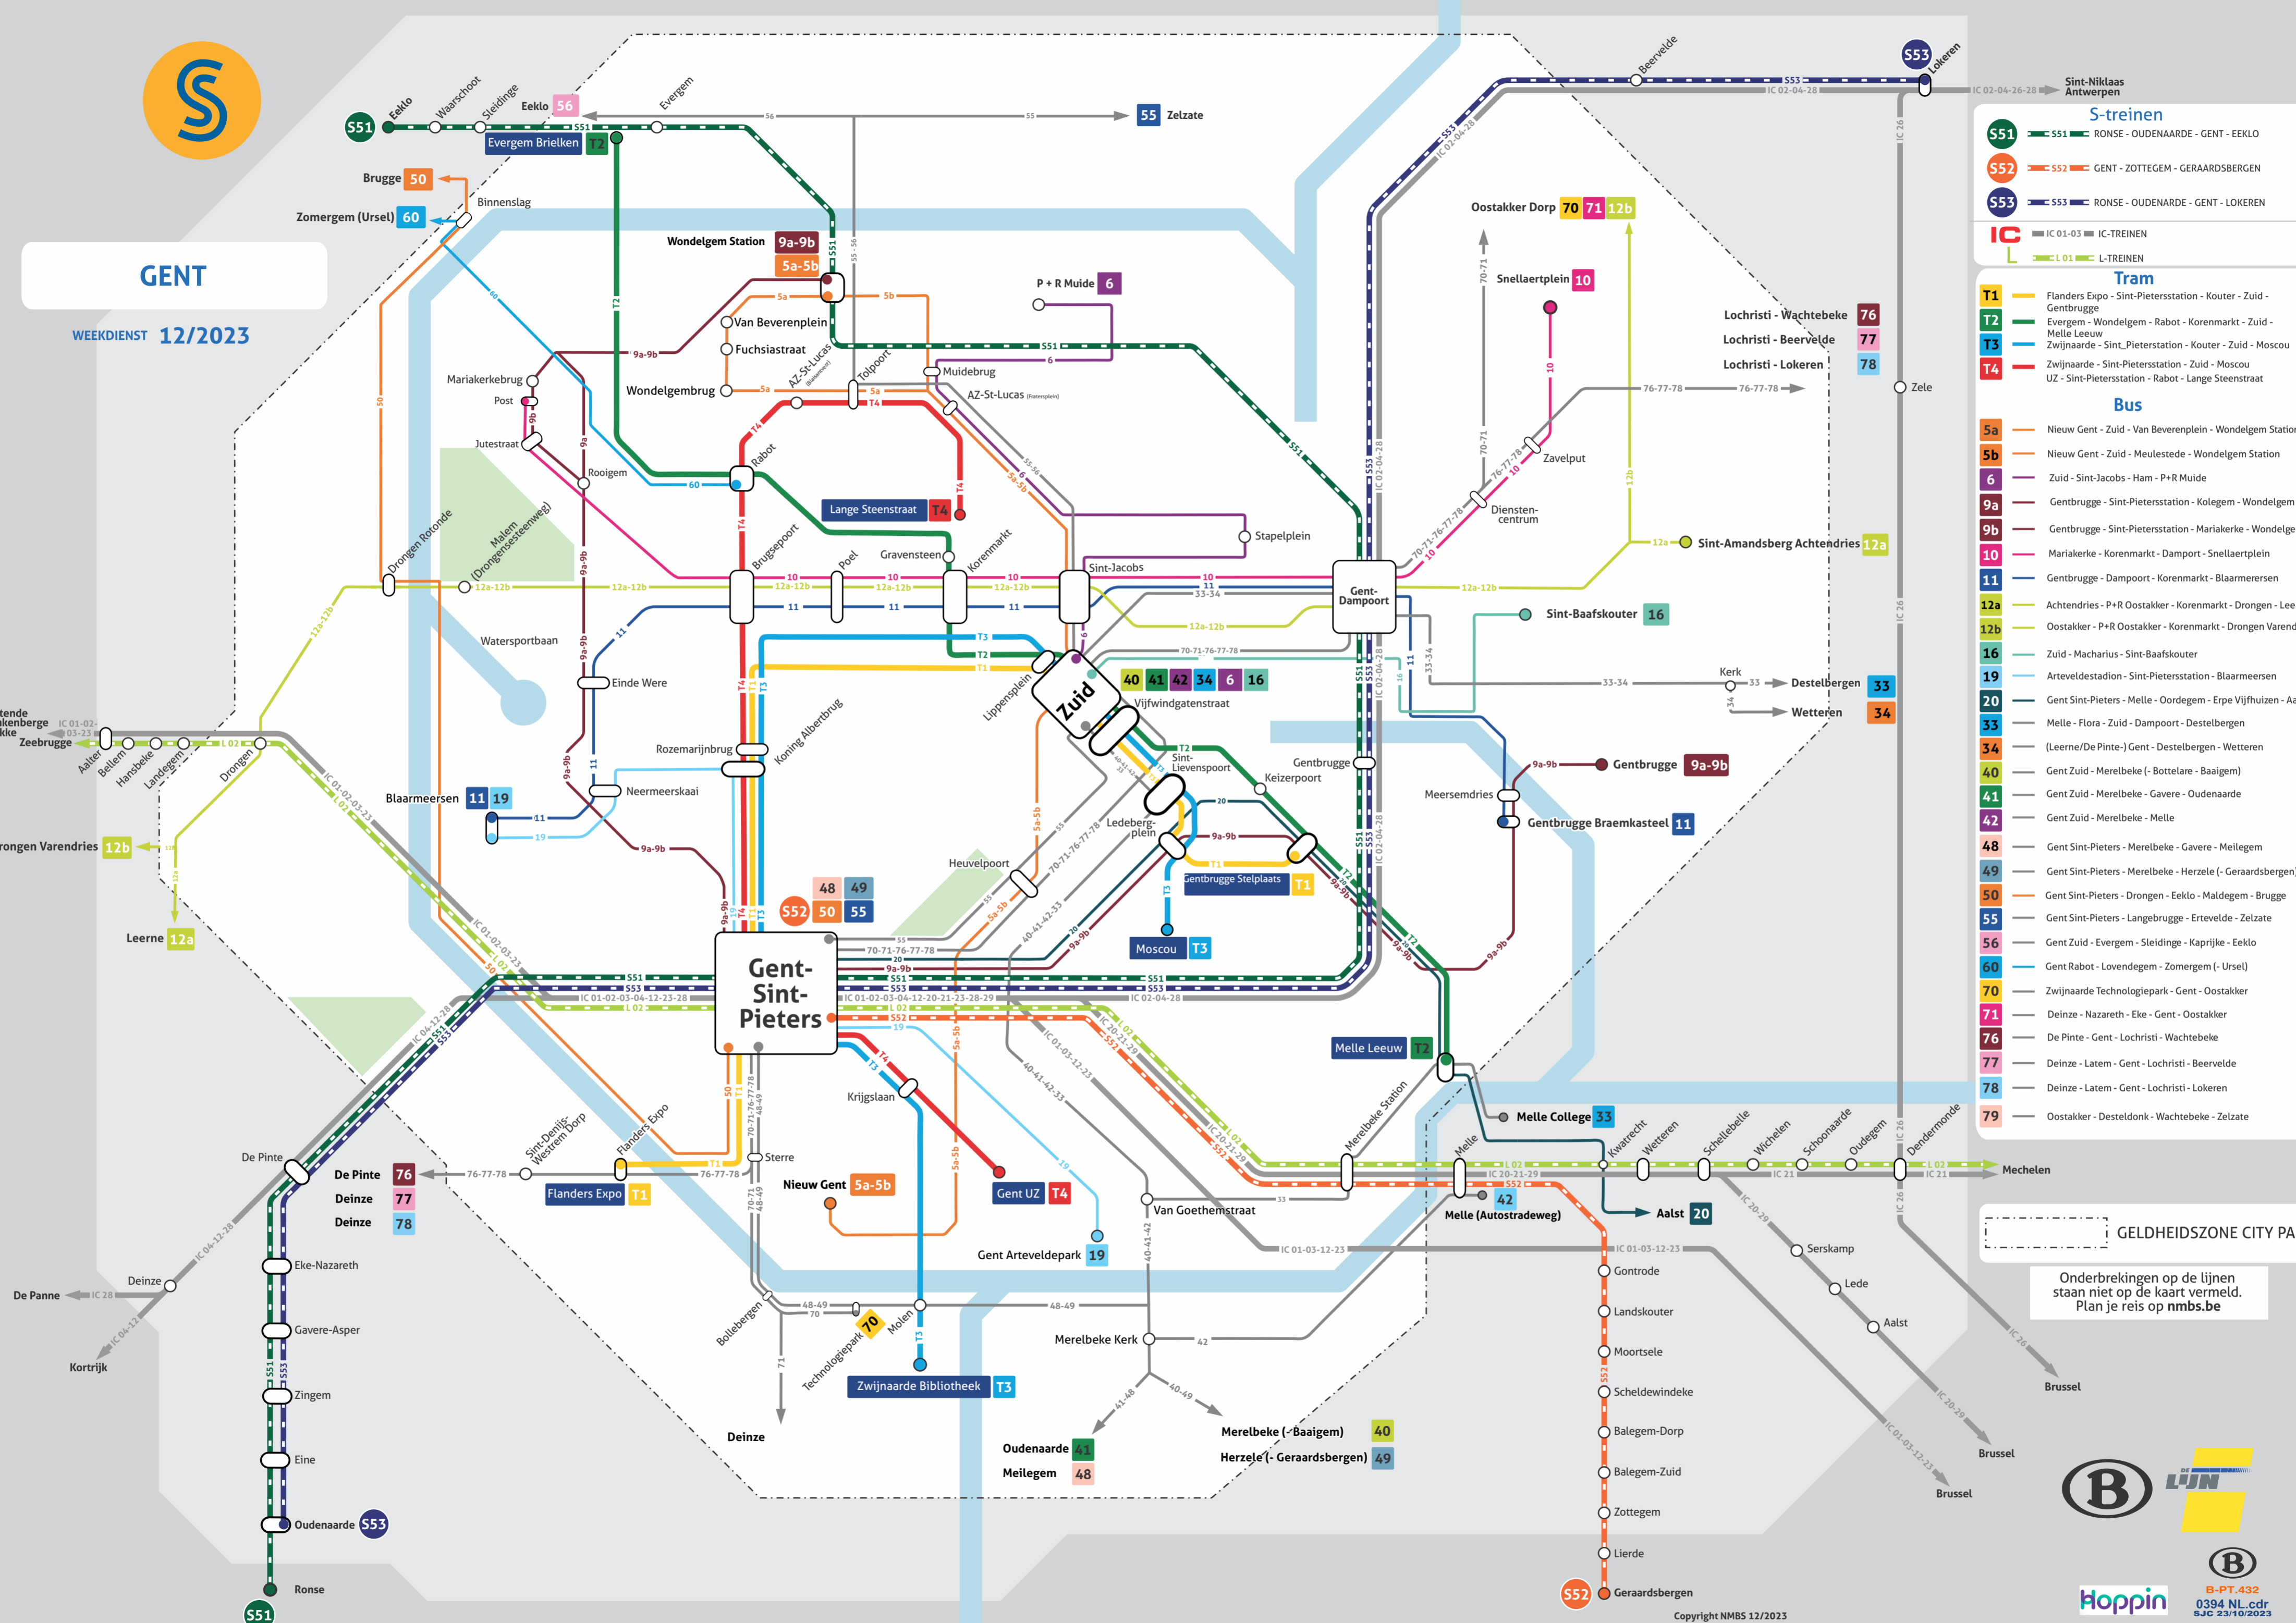

# GENT

WEEKDIENST 12/2023

- ### S-trains
- S51** RONSE - OUDENAARDE - GENT - EEKLO
  - S52** GENT - ZOTTEGEM - GERAARDSBERGEN
  - S53** RONSE - OUDENAARDE - GENT - LOKEREN
- IC** IC 01-03 IC-TREINEN  
**L** L 01 L-TREINEN

- ### Tram
- T1** Flanders Expo - Sint-Pietersstation - Kouter - Zuid - Gentbrugge
  - T2** Evergem - Wondelgem - Rabot - Korenmarkt - Zuid - Melle Leeuw
  - T3** Zwijnaarde - Sint-Pietersstation - Kouter - Zuid - Moscou
  - T4** Zwijnaarde - Sint-Pietersstation - Zuid - Moscou