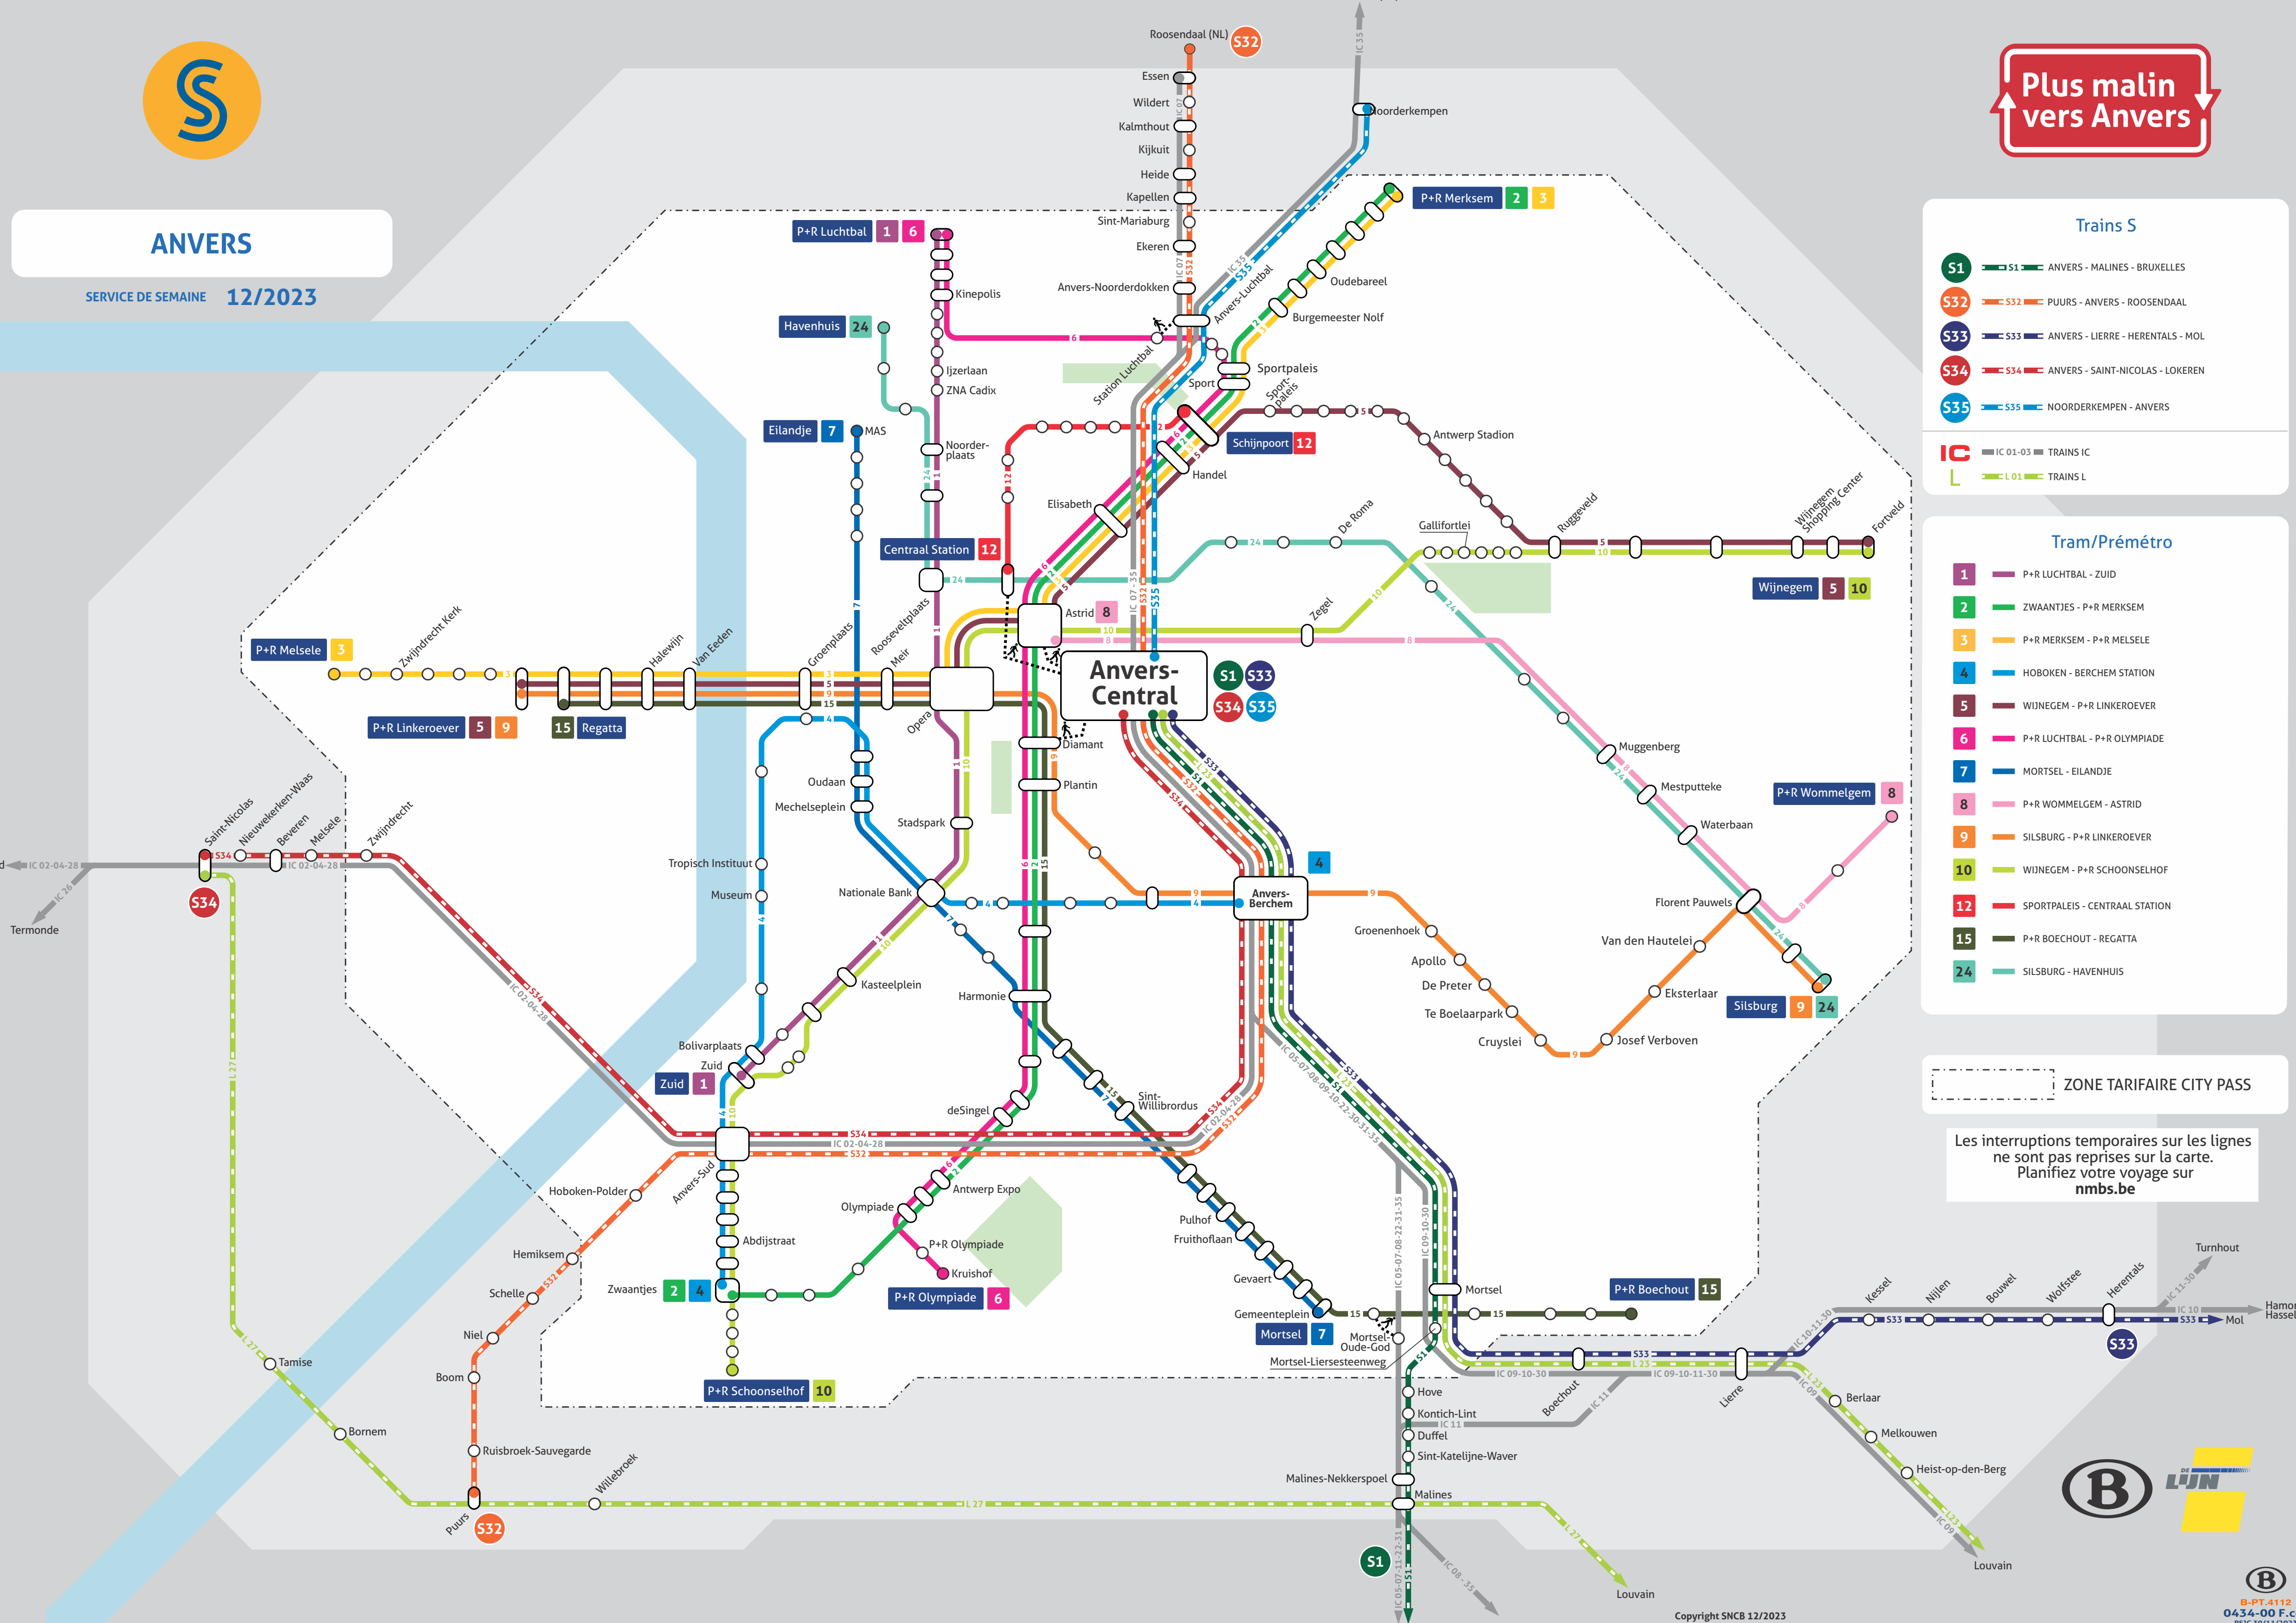

ANVERS

SERVICE DE SEMAINE 12/2023

Plus malin vers Anvers

Trains S

- S1** ANVERS - MALINES - BRUXELLES
- S32** PUURS - ANVERS - ROOSENDAAL
- S33** ANVERS - LIERRE - HERENTALS - MOL
- S34** ANVERS - SAINT-NICOLAS - LOKEREN
- S35** NOORDERKEMPEN - ANVERS

IC IC 01-03 TRAINS IC
L L 01 TRAINS L

Tram/Prémétro

- 1** P+R LUCHTBAL - ZUID
- 2** ZWAANTJES - P+R MERKSEM
- 3** P+R MERKSEM - P+R MELSELE
- 4** HOBOKEN - BERCHEM STATION
- 5** WIJNEGEM - P+R LINKEROEVER
- 6** P+R LUCHTBAL - P+R OLYMPIADE
- 7** MORTSEL - EILANDJE
- 8** P+R Wommelgem - ASTRID
- 9** SILSBURG - P+R LINKEROEVER
- 10** WIJNEGEM - P+R SCHOONSELHOF
- 12** SPORTPALEIS - CENTRAAL STATION
- 15** P+R BOECHOUT - REGATTA
- 24** SILSBURG - HAVENHUIS

ZONE TARIFAIRE CITY PASS

Les interruptions temporaires sur les lignes ne sont pas reprises sur la carte. Planifiez votre voyage sur nmb.be