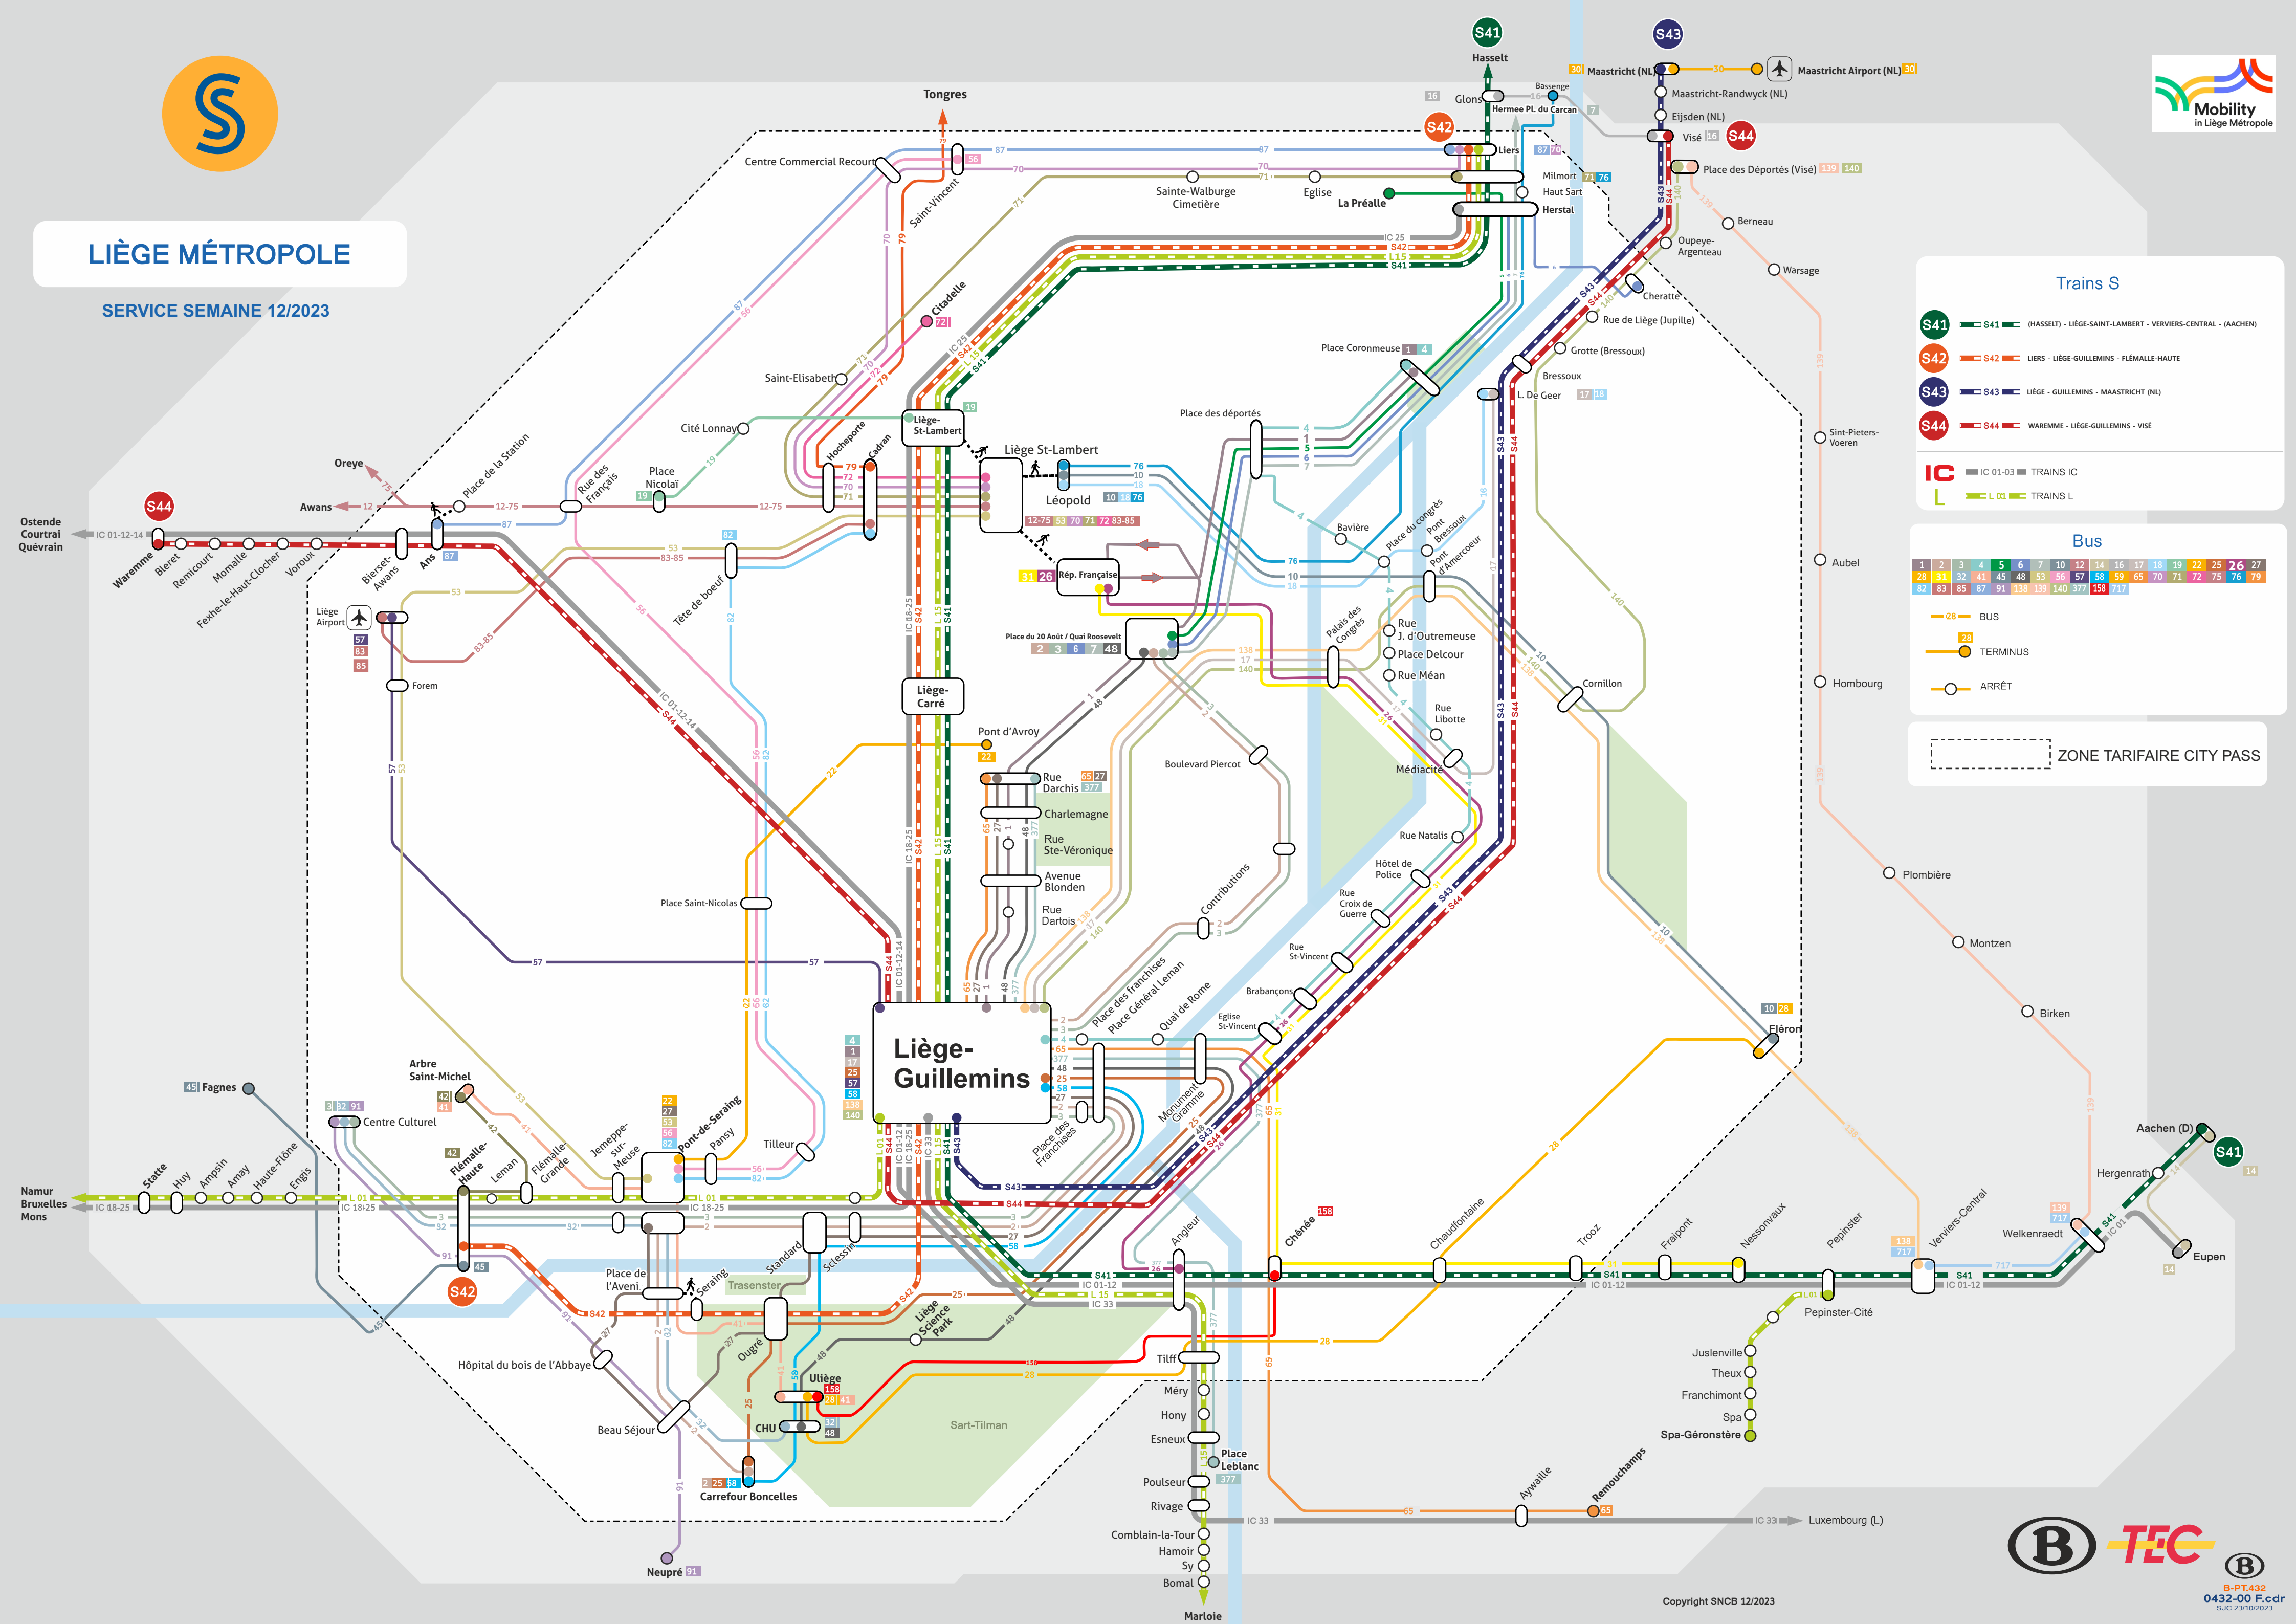

LIÈGE MÉTROPOLE

SERVICE SEMAINE 12/2023

Trains S

- S41** (HASSET) - LIÈGE-SAINT-LAMBERT - VERVIERS-CENTRAL - (AACHEN)
- S42** LIERS - LIÈGE-GUILLEMINS - FLÉMALLE-HAUTE
- S43** LIÈGE - GUILLEMINS - MAASTRICHT (NL)
- S44** WAREMME - LIÈGE-GUILLEMINS - VISÉ
- IC** IC 01-03 TRAINS IC
- L** L 01 TRAINS L

Bus

- | | | | | | | | | | | | | | | | | | |
|----|----|----|----|----|-----|-----|-----|-----|-----|-----|----|----|----|----|----|----|----|
| 1 | 2 | 3 | 4 | 5 | 6 | 7 | 10 | 12 | 14 | 16 | 17 | 18 | 19 | 22 | 25 | 26 | 27 |
| 28 | 31 | 32 | 41 | 45 | 48 | 53 | 56 | 57 | 58 | 59 | 65 | 70 | 71 | 72 | 75 | 76 | 79 |
| 82 | 83 | 85 | 87 | 91 | 138 | 139 | 140 | 377 | 158 | 717 | | | | | | | |
- 28** BUS
 - 28** TERMINUS
 - ARRÊT**

ZONE TARIFAIRE CITY PASS