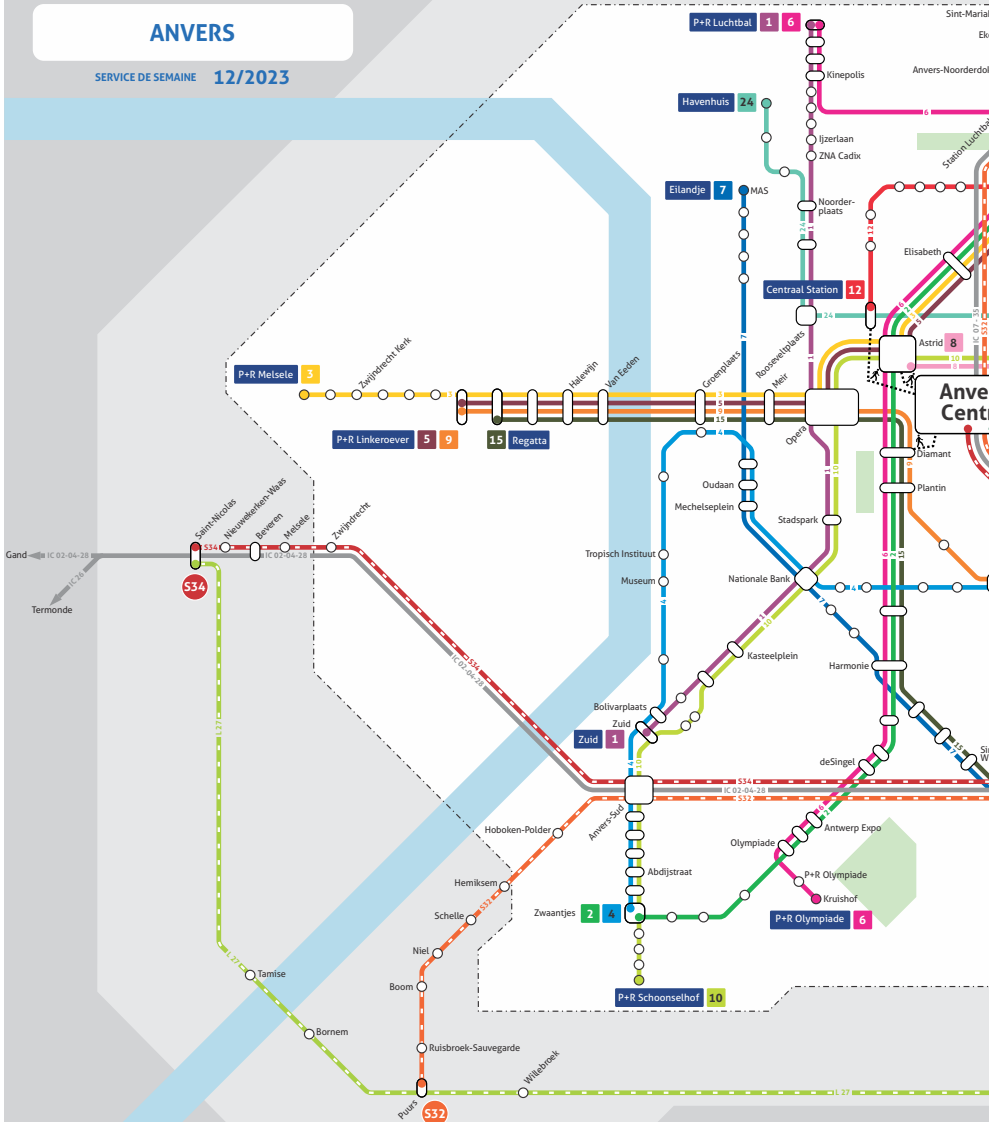

# Mode d'emploi de l'indicateur

Cet indicateur présente les tableaux horaires des trains S pour la ville de Bruxelles. « S » comme Suburbain.

Le train S est, en effet, un service de trains suburbains et de proximité couvrant une zone de 30 km autour des grandes villes.

Pour faciliter votre lecture, vous trouverez au début de chaque chapitre une carte des différents réseaux et la liste des différentes relations, ainsi que leur numéro.

Si vous désirez davantage d'infos sur le train S ou vérifier les horaires en temps réel, nous vous invitons à surfer sur [snbc.be](http://snbc.be).

Pour de plus amples informations vous pouvez consulter la liste des signes conventionnels sur le rabat de la couverture.

 32 Puurs - Anvers - Essen / Roosendaal

 33 Anvers - Herentals - Mol

 34 Anvers - Lokeren - Termonde

# ANVERS

SERVICE DE SEMAINE 12/2023

Plus malin  
vers Anvers