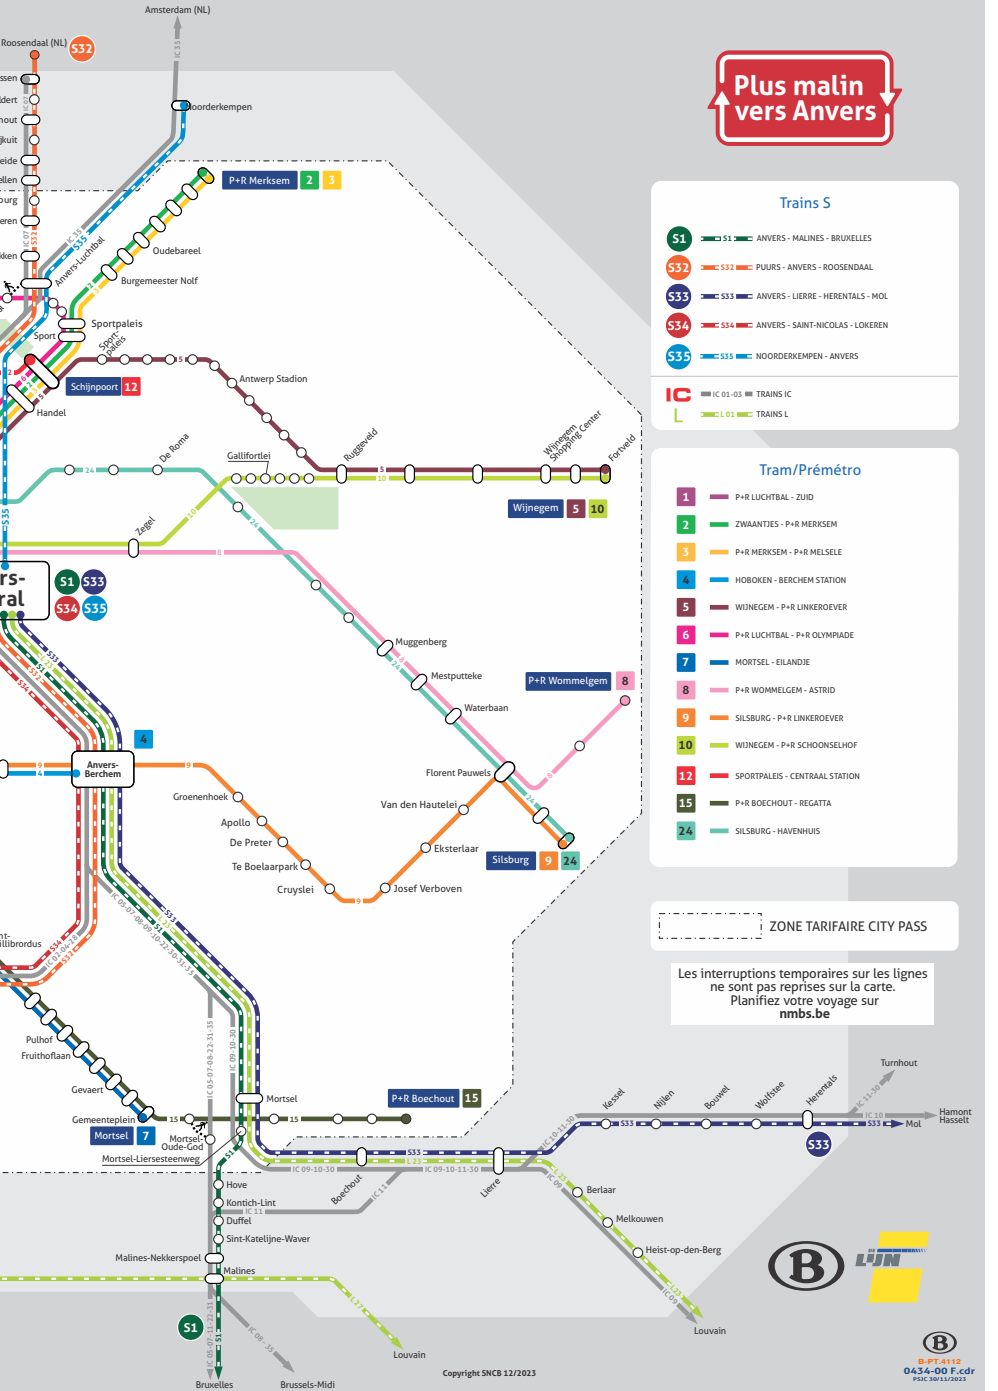

# ANVERS

SERVICE DE SEMAINE 12/2023

Plus malin  
vers Anvers

### Trains S

- S1** ANVERS - MALINES - BRUKELLES
- S32** PUURS - ANVERS - ROOSENDAAL
- S33** ANVERS - LIERRE - HERENTALS - MOL
- S34** ANVERS - SAINT-NICOLAS - LOIKEREN
- S35** NOORDERKEMPEN - ANVERS

- IC** IC 01-03 TRAINS IC
- L** L 01 TRAINS L

### Tram/Préméto

- 1** P+R LUCHTBAL - ZUID
- 2** ZWAANTIES - P+R MERKSEM
- 3** P+R MERKSEM - P+R MELSELE
- 4** HOBOKEN - BERCHEM STATION
- 5** WIJNEGEM - P+R LINKEROEVER
- 6** P+R LUCHTBAL - P+R OLYMPIADE
- 7** MORTSEL - EILANDIE
- 8** P+R WOMMELGEM - ASTRID
- 9** SILSBURG - P+R LINKEROEVER
- 10** WIJNEGEM - P+R SCHOONSELHOFF
- 12** SPORTPALEIS - CENTRAAL STATION
- 15** P+R BOECHOUT - REGATTA
- 24** SILSBURG - HAVENHUIS

### ZONE TARIFAIRE CITY PASS

Les interruptions temporaires sur les lignes ne sont pas reprises sur la carte.  
Planifiez votre voyage sur [nmb.be](http://nmb.be)