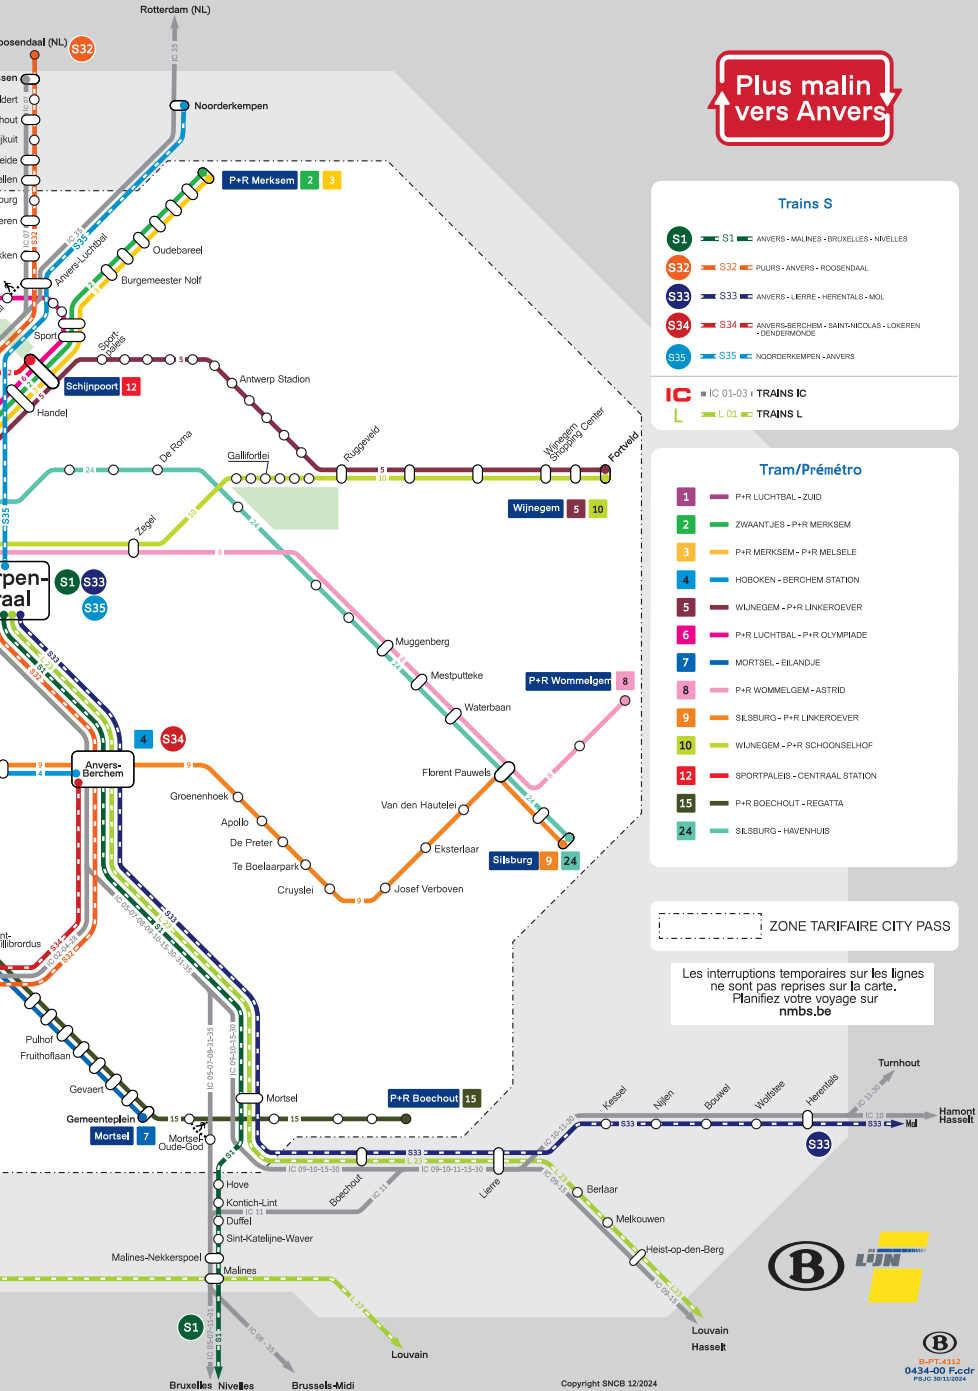

Trains-S

- **Votre raccourci
dans et autour de
ANVERS**

HORAIRE

Mode d'emploi de l'indicateur

Cet indicateur présente les tableaux horaires des trains S pour la ville de Anvers. « S » comme Suburbain.

Le train S est, en effet, un service de trains suburbains et de proximité couvrant une zone de 30 km autour des grandes villes.

Pour faciliter votre lecture, vous trouverez au début de chaque chapitre une carte des différents réseaux et la liste des différentes relations, ainsi que leur numéro.

Si vous désirez davantage d'infos sur le train S ou vérifier les horaires en temps réel, nous vous invitons à surfer sur snbc.be.

Pour de plus amples informations vous pouvez consulter la liste des signes conventionnels sur le rabat de la couverture.

 32 Puurs - Anvers - Essen / Roosendaal

 33 Anvers - Herentals - Mol

 34 Anvers - Saint-Nicolas - Lokeren - Termonde

 35 Anvers - Noorderkempen

Plus malin
vers Anvers

Trains S

- S1** ANVERS - MALINES - BRUXELLES - NIVELLES
- S32** PUURS - ANVERS - ROOSENDAAL
- S33** ANVERS - LIERRE - HERENTALS - MOL
- S34** ANVERS-BERCHEM - SAINT-NICOLAS - LOKEREN - DENDERMONDE
- S35** NOORDERKEMPEN - ANVERS