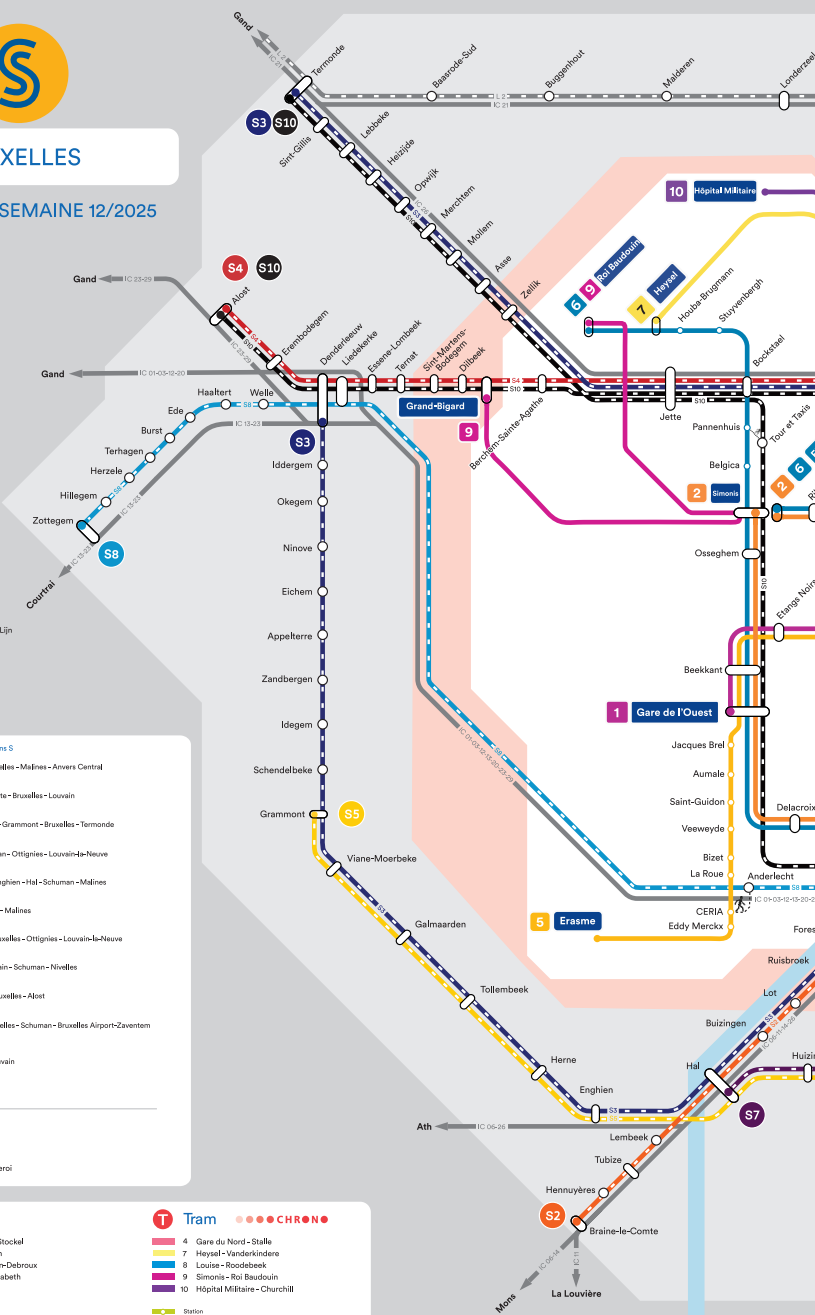

BRUXELLES

SERVICE DE SEMAINE 12/2025

- Zone BRUPASS
- Zone BRUPASS XL

Trains S

- S1 S11 Nivelles - Bruxelles - Malines - Anvers Central
- S2 Braine-le-Comte - Bruxelles - Louvain
- S3 Denderleeuw - Grammont - Bruxelles - Termonde
- S4 Alost - Schuman - Ottignies - Louvain-la-Neuve
- S5 Grammont - Enghien - Hal - Schuman - Malines
- S7 Hal - Mirode - Malines
- S8 Zottegem - Bruxelles - Ottignies - Louvain-la-Neuve
- S9 Londen - Louvain - Schuman - Nivelles
- S10 Termonde - Bruxelles - Alost
- S19 Charleroi - Nivelles - Schuman - Bruxelles Airport-Zaventem
- S20 Ottignies - Louvain

- IC 01-03 Trains Ic
- L 01 Trains L
- S61 Train S Charleroi

1. **M** Métro
2. 1 Gare de l'Ouest - Stockel
   - 2 Simonis - Elisabeth
   - 5 Erasme - Herrmann-Debroux
   - 6 Roi Baudouin - Elisabeth
   - Terminus

1. **T** Tram
2. 4 Gare du Nord - Stalle
   - 7 Hayez - Vanderkindere
   - 8 Louise - Rodebeek
   - 9 Simonis - Roi Baudouin
   - 10 Hôpital Militaire - Churchill
   - Station