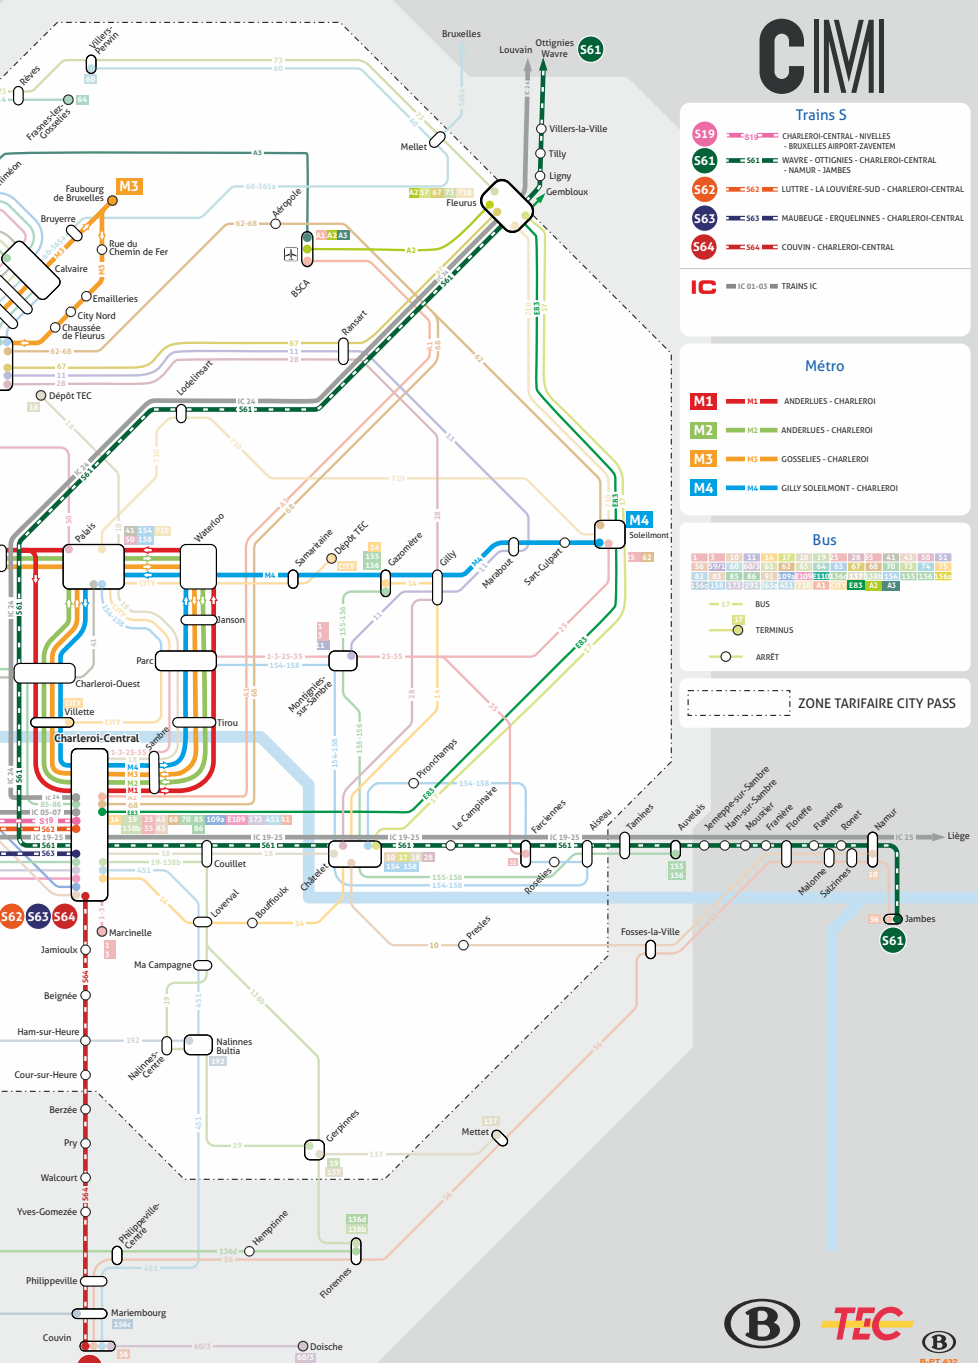

Trains S

1. **S19** CHARLEROI-CENTRAL - NIVELLES - BRUXELLES AIRPORT-ZAVENTEM
   - **S61** WAVRE - OTTIGNIES - CHARLEROI-CENTRAL - NAMUR - JAMBES
   - **S62** LUTTRE - LA LOUVÈRE-SUD - CHARLEROI-CENTRAL
   - **S63** MAUBEUGE - ERQUELAINNES - CHARLEROI-CENTRAL
   - **S64** COUVIN - CHARLEROI-CENTRAL
2. **IC** IC 01-03 TRAINS IC

Méto

- **M1** M1 ANDERLUES - CHARLEROI
- **M2** M2 ANDERLUES - CHARLEROI
- **M3** M3 GOSSELIES - CHARLEROI
- **M4** M4 GILLY SOLEILMONT - CHARLEROI

Bus

ZONE TARIFAIRE CITY PASS