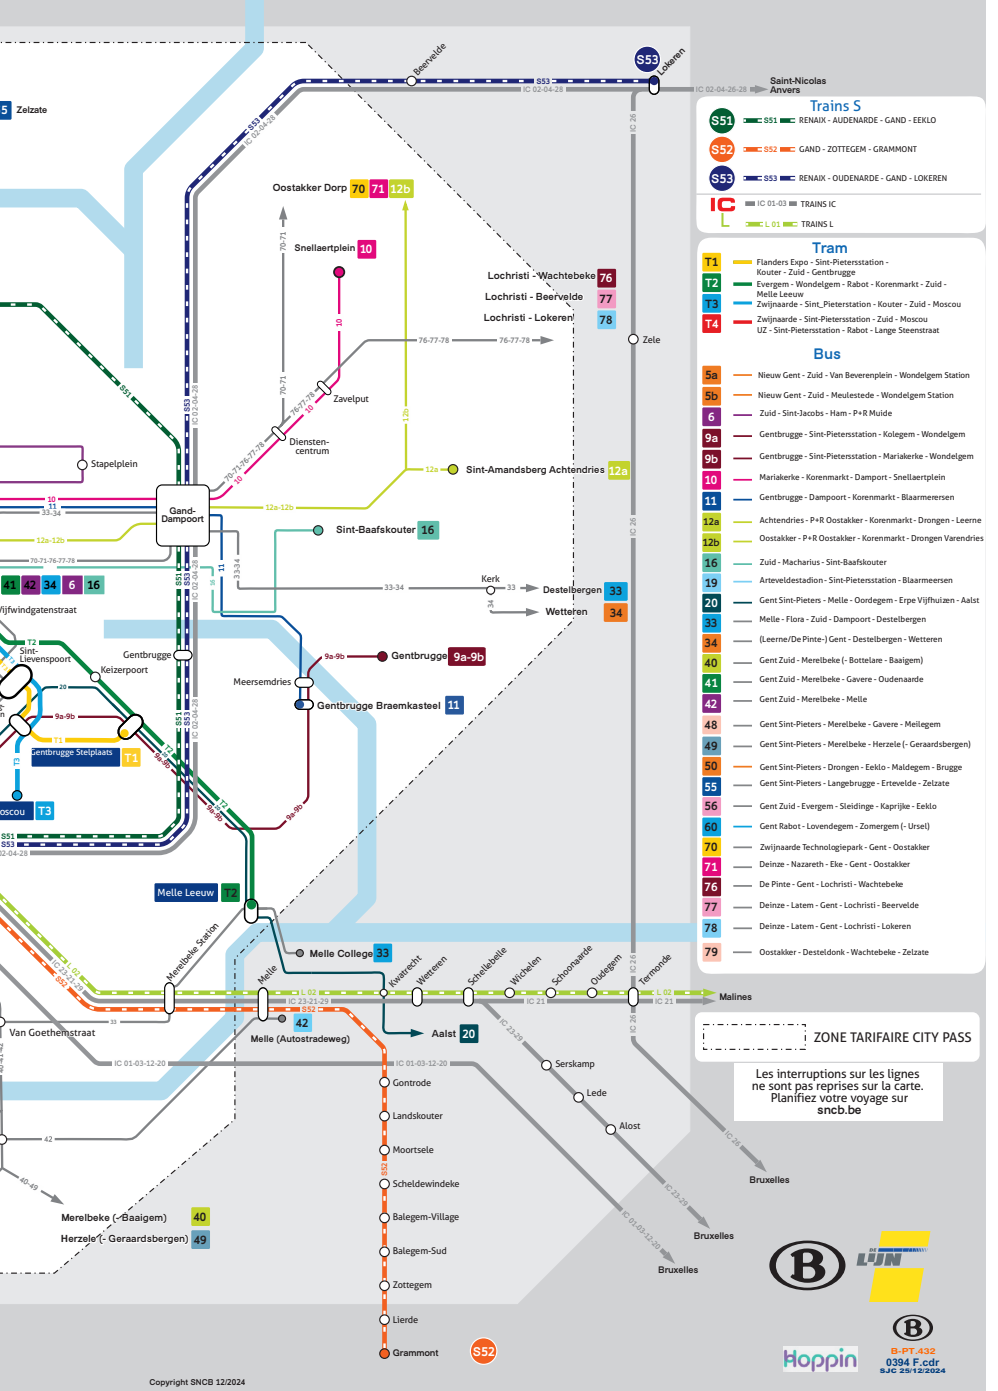

Trains S

- **S51** - RENAIX - AUDENARDE - GAND - EEKLO
- **S52** - S52 - GAND - ZOTTEGEM - GRAMMONT
- **S53** - S53 - RENAIX - OUDENARDE - GAND - LOKEREN

IC 01-03 TRAINS IC
L L 01 TRAINS L

Bus

- **5a** - Nieuw Gent - Zuid - Van Beverenplein - Wondelgem Station
- **5b** - Nieuw Gent - Zuid - Meulestede - Wondelgem Station
- **6** - Zuid - Sint-Jacobs - Ham - P-R Mulde
- **9a** - Gentbrugge - Sint-Pietersstation - Kolegem - Wondelgem
- **9b** - Gentbrugge - Sint-Pietersstation - Marialerke - Wondelgem
- **10** - Marialerke - Korenmarkt - Dampoort - Snellaertplein
- **11** - Gentbrugge - Dampoort - Korenmarkt - Blaarmeerzen
- **12a** - Achtenries - P-R Oostakker - Korenmarkt - Drongen - Leerne
- **12b** - Oostakker - P-R Oostakker - Korenmarkt - Drongen Varendries
- **16** - Zuid - Macharius - Sint-Baafskouter
- **19** - Arteveldestadion - Sint-Pietersstation - Blaarmeerzen
- **20** - Gent Sint-Pieters - Melle - Dordegem - Epse Vijfhuizen - Alost
- **33** - Melle - Flora - Zuid - Dampoort - Destelbergen
- **34** - Leerne/De Pinte - Gent - Destelbergen - Wetteren
- **40** - Gent Zuid - Merelbeke (- Bettelare - Baalgem)
- **41** - Gent Zuid - Merelbeke - Gavere - Oudenaarde
- **42** - Gent Zuid - Merelbeke - Melle
- **48** - Gent Sint-Pieters - Merelbeke - Gavere - Mellegem
- **49** - Gent Sint-Pieters - Merelbeke - Herzele (- Geraardsbergen)
- **50** - Gent Sint-Pieters - Drongen - Eeklo - Mالدgem - Brugge
- **55** - Gent Sint-Pieters - Langebrugge - Ervevde - Zelzate
- **56** - Gent Zuid - Evergem - Sleidinge - Kaprijke - Eeklo
- **60** - Gent Rabot - Lovendegem - Zomergem (- Urset)
- **70** - Zwijnaarde Technologiepark - Gent - Oostakker
- **71** - Deinze - Nazareth - Ehe - Gent - Oostakker
- **76** - De Pinte - Gent - Lochristi - Wachtebeke
- **77** - Deinze - Latem - Gent - Lochristi - Beervelde
- **78** - Deinze - Latem - Gent - Lochristi - Lokeren
- **79** - Oostakker - Desteldenk - Wachtebeke - Zelzate

ZONE TARIFAIRE CITY PASS

Les interruptions sur les lignes ne sont pas reprises sur la carte. Planifiez votre voyage sur snbc.be

B MIVIA
Hoppin
B-PT-432
0394 F.cdr
#IC 2018120254