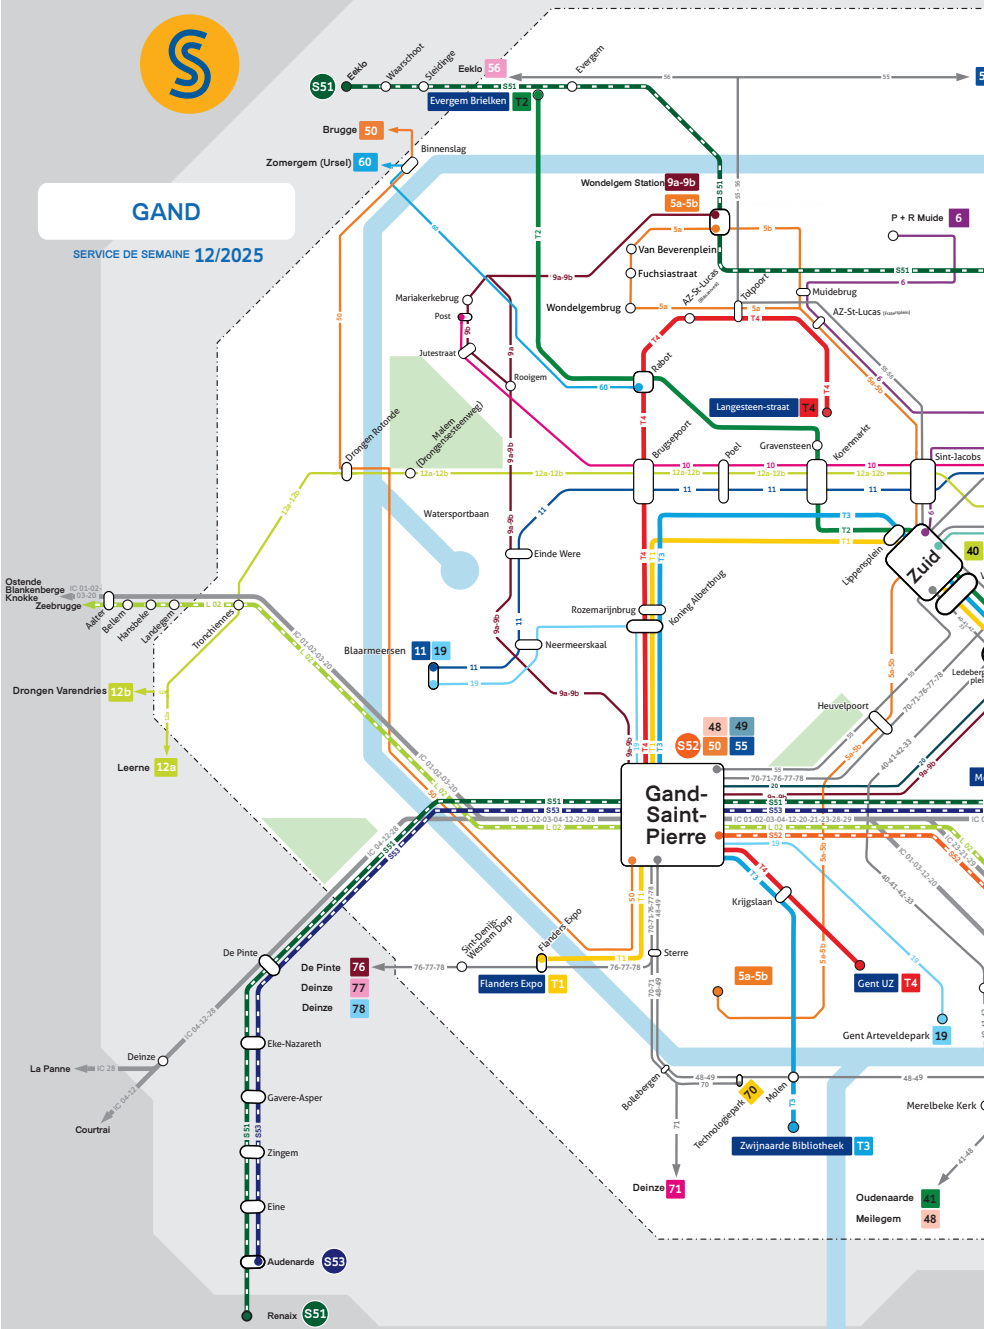

Trains-S

- Votre raccourci
dans et autour de
GAND

HORAIRE

Mode d'emploi de l'indicateur

Cet indicateur présente les tableaux horaires des trains S pour la ville de Gand. « S » comme Suburbain.

Le train S est, en effet, un service de trains suburbains et de proximité couvrant une zone de 30 km autour des grandes villes.

Pour faciliter votre lecture, vous trouverez au début de chaque chapitre une carte des différents réseaux et la liste des différentes relations, ainsi que leur numéro.

Si vous désirez davantage d'infos sur le train S ou vérifier les horaires en temps réel, nous vous invitons à surfer sur [sncb.be](https://www.sncb.be).

Pour de plus amples informations vous pouvez consulter la liste des signes conventionnels sur le rabat de la couverture.

§₅₁ Renaix - Audenarde - Gand - Eeklo

§₅₂ Gand - Zottegem - Grammont

§₅₃ Renaix - Gand - Lokeren

GAND

SERVICE DE SEMAINE 12/2025

Trains S

- S51** - RENAIX - AUDENARDE - GAND - EEKLO
- S52** - S52 - GAND - ZOTTEGEM - GRAMMONT
- S53** - S53 - RENAIX - OUDENARDE - GAND - LOKEREN

IC 01-03 TRAINS IC
L L 01 TRAINS L