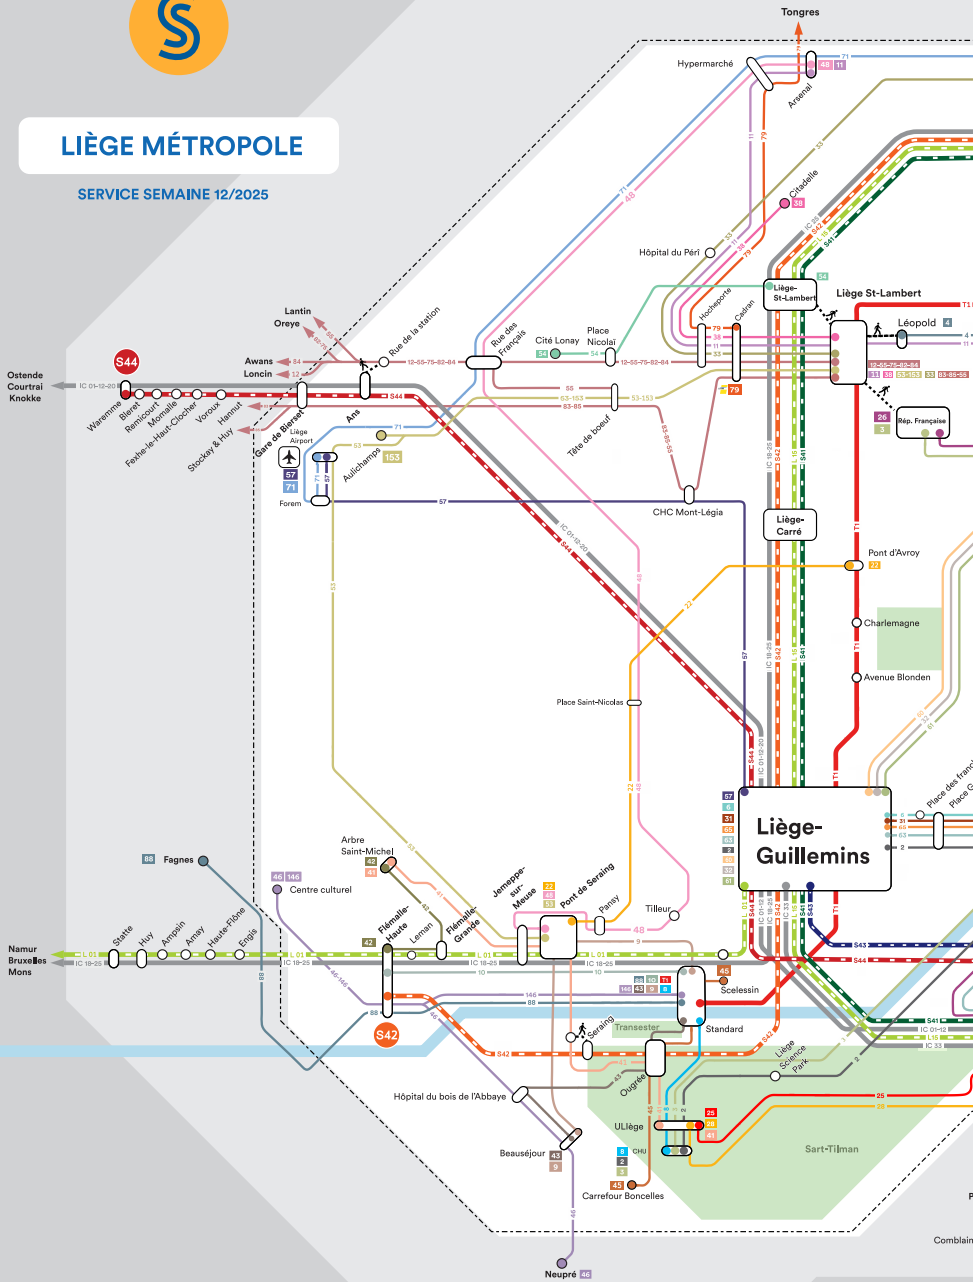

Pour faciliter votre lecture, vous trouverez au début de chaque chapitre une carte des différents réseaux et la liste des différentes relations, ainsi que leur numéro.

Si vous désirez davantage d'infos sur le train S ou vérifier les horaires en temps réel, nous vous invitons à surfer sur snbc.be.

Pour de plus amples informations vous pouvez consulter la liste des signes conventionnels sur le rabat de la couverture.

- ④₄₁ Liège - Verviers-Central - Aachen Hbf (DE)
- ④₄₂ Liers - Liège - Seraing - Flémalle-Haute
- ④₄₃ Liège-Guillemins - Maastricht (NL) - Aachen Hbf (DE)
- ④₄₄ Landen - Liège - Visé

LIÈGE MÉTROPÔLE

SERVICE SEMAINE 12/2025

TRAINS-S

- S41** HASSELT-LEIE-CHATELAINBERT-VERBER-PCENTAL-JACHINI
- S42** LIERS-LEIE-S-GILLENING-HEMALLE-HAUTE
- S43** LIÈGE-GILLENING-MAASTRICHT (NL)
- S44** LANDEN-IVERRIME-LEIE-GILLENING-VIE
- IC** IC 01-03 TRAINS IC
- L** L01 TRAINS L