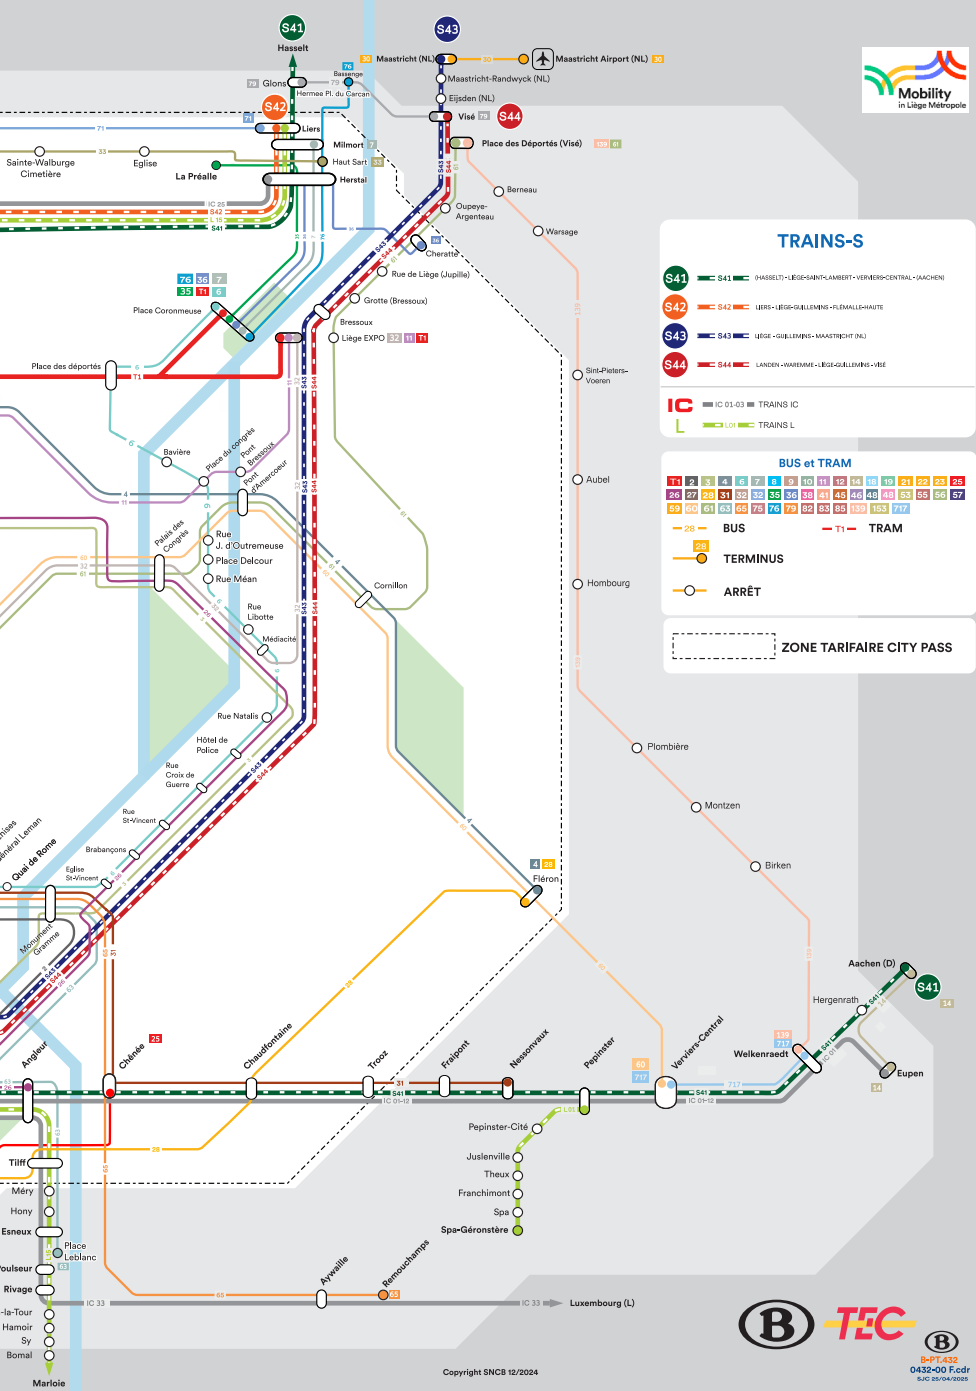

TRAINS-S

- **S41** HASSELT-LEIE-CHATELAINBERT-VERBER-PCENTAL-JACHINI
- **S42** LIERS-LEIE-S-GILLENING-HEMALLE-HAUTE
- **S43** LIÈGE-GILLENING-MAASTRICHT (NL)
- **S44** LANDEN-IVERRIME-LEIE-GILLENING-VIE
- **IC** IC 01-03 TRAINS IC
- **L** L01 TRAINS L

BUS et TRAM

11	2	3	4	5	6	7	8	9	10	11	12	13	14	15	16	17	18	19	20	21	22	23	24	25	26	27	28	29	30	31	32	33	34	35	36	37	38	39	40	41	42	43	44	45	46	47	48	49	50	51	52	53	54	55	56	57	58	59	60	61	62	63	64	65	66	67	68	69	70	71	72	73	74	75	76	77	78	79	80	81	82	83	84	85	86	87	88	89	90	91	92	93	94	95	96	97	98	99	100

BUS   TRAM
TERMINUS   ARRÊT

ZONE TARIFAIRE CITY PASS