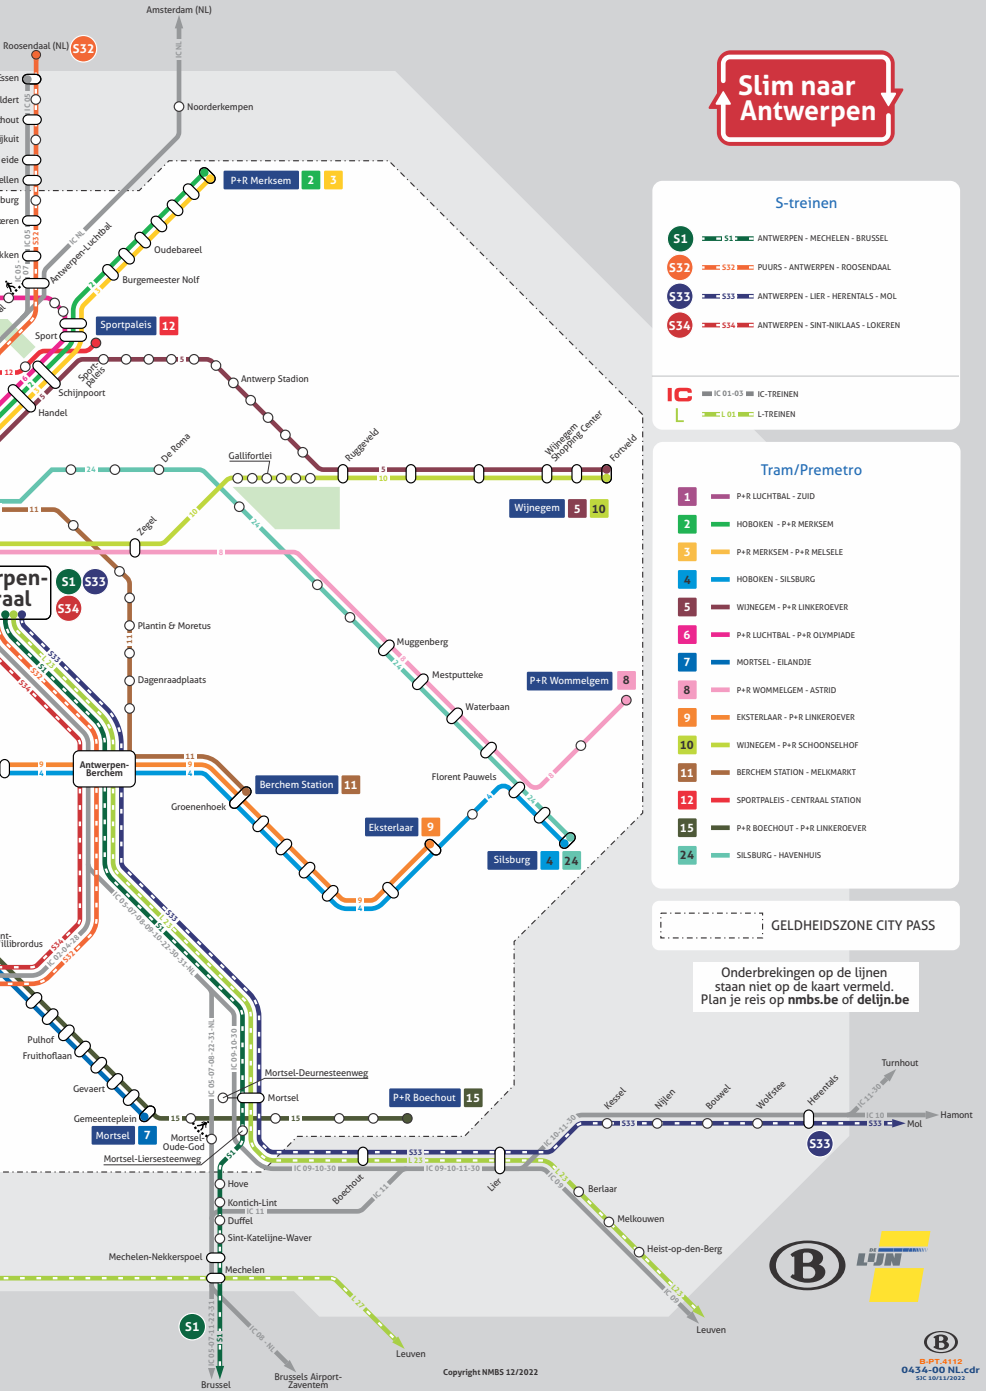

Slim naar Antwerpen

S-trains

- **S1** ANTWERPEN - MECHELEN - BRUSSEL
- **S32** PUURS - ANTWERPEN - ROOSENDAAL
- **S33** ANTWERPEN - LIER - HERENTALS - MOL
- **S34** ANTWERPEN - SINT-NIKLAAS - LOKEREN

- **IC** IC 01-03 IC-TREINEN
- **L** L-TREINEN

Tram/Premetro

- **1** P+R LUCHTBAL - ZUID
- **2** HOBOKEN - P+R MERKSEM
- **3** P+R MERKSEM - P+R MELSELE
- **4** HOBOKEN - SILSBURG
- **5** WIJNEGEM - P+R LINKEROEVER
- **6** P+R LUCHTBAL - P+R OLYMPIADE
- **7** MORTSEL - EILANDIE
- **8** P+R Wommelgem - ASTRID
- **9** EKSTERLAAR - P+R LINKEROEVER
- **10** WIJNEGEM - P+R SCHOONSELHOF
- **11** BERCHEM STATION - MELKMARKT
- **12** SPORTPALEIS - CENTRAAL STATION
- **15** P+R BOECHOUT - P+R LINKEROEVER
- **24** SILSBURG - HAVENHUIS

GELDEIDSZONE CITY PASS