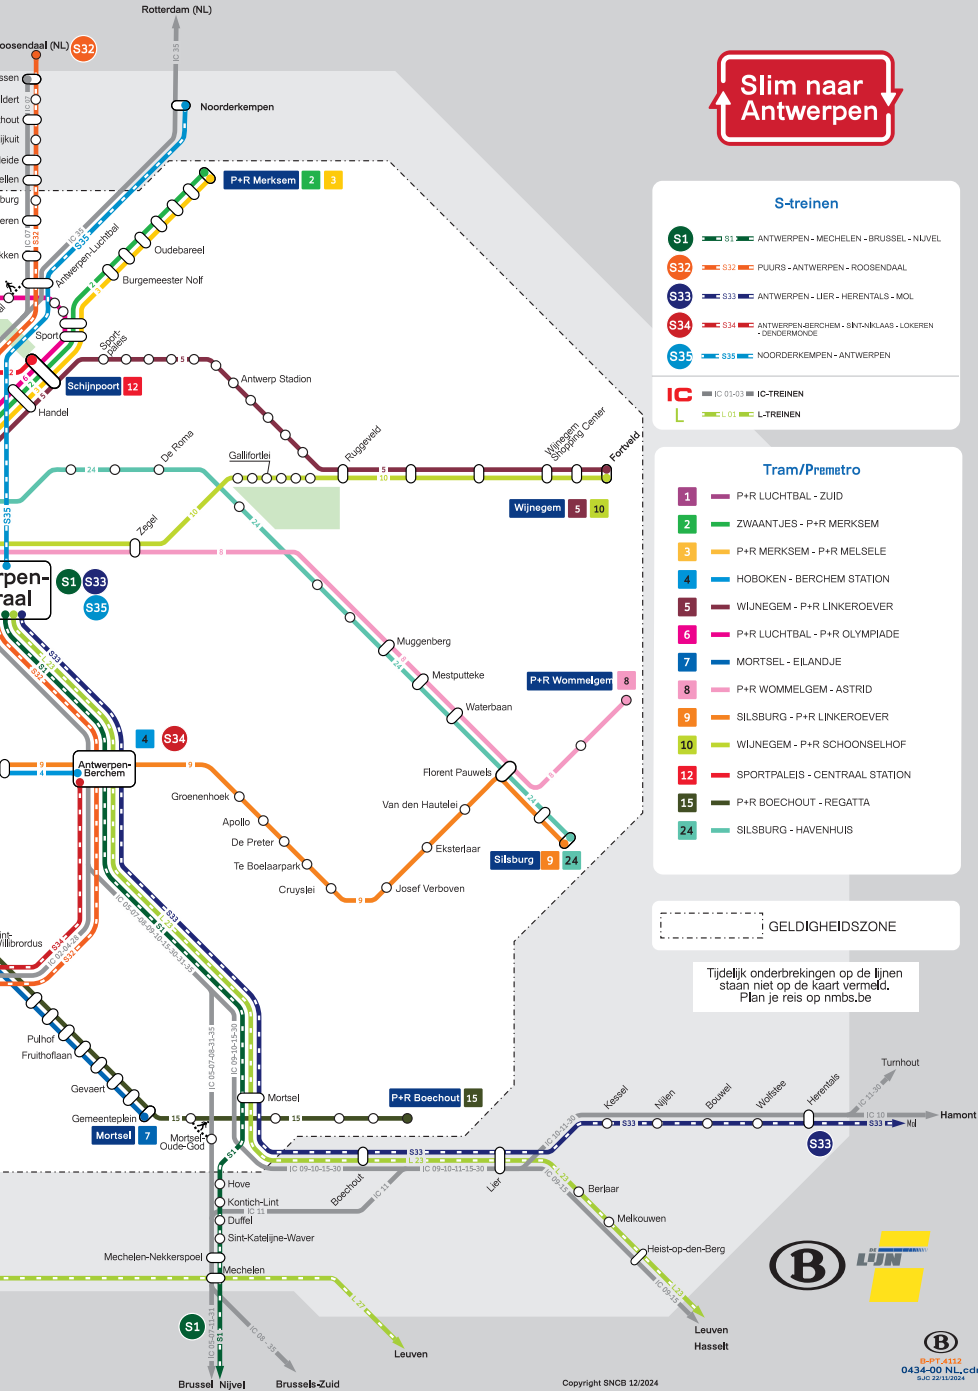

Om het lezen te vergemakkelijken, vind je aan het begin van elk hoofdstuk een kaart van de verschillende netwerken en een lijst met de verschillende relaties en hun nummer.

Wil je real time informatie over de S-treinen?

Surf dan naar nmbs.be.

 32 Puurs - Antwerpen - Essen - Roosendaal

 33 Antwerpen - Herentals - Mol

 34 Antwerpen - Sint-Niklaas - Lokeren -
Dendermonde

 35 Antwerpen - Noorderkempen

Slim naar Antwerpen

S-treinen

- S1** S1 ANTWERPEN - MECHELEN - BRUSSEL - NIJVEL
- S32** S32 PUURS - ANTWERPEN - ROOSENDAAL
- S33** S33 ANTWERPEN - LIER - HERENTALS - MOL
- S34** S34 ANTWERPEN-BERCHTEM - SINT-ANLAAS - LOKEREN - DENDERMONDE
- S35** S35 NOORDERKEMPEN - ANTWERPEN
- IC** IC 01-03 IC-TREINEN
- L** L 01 L-TREINEN

Tram/Præmetro

- 1** P+R LUCHTBAL - ZUID
- 2** ZWAAANTJES - P+R MERKSEM
- 3** P+R MERKSEM - P+R MELSELE
- 4** HOBOKEN - BERCHTEM STATION
- 5** WIJNEGEM - P+R LINKEROEVER
- 6** P+R LUCHTBAL - P+R OLYMPIADE
- 7** MORTSEL - EILANDJE
- 8** P+R WOMMELGEM - ASTRID
- 9** SILSBURG - P+R LINKEROEVER
- 10** WIJNEGEM - P+R SCHOONSELHOF
- 12** SPORTPALEIS - CENTRAAL STATION
- 15** P+R BOECHOUT - REGATTA
- 24** SILSBURG - HAVENHUIS