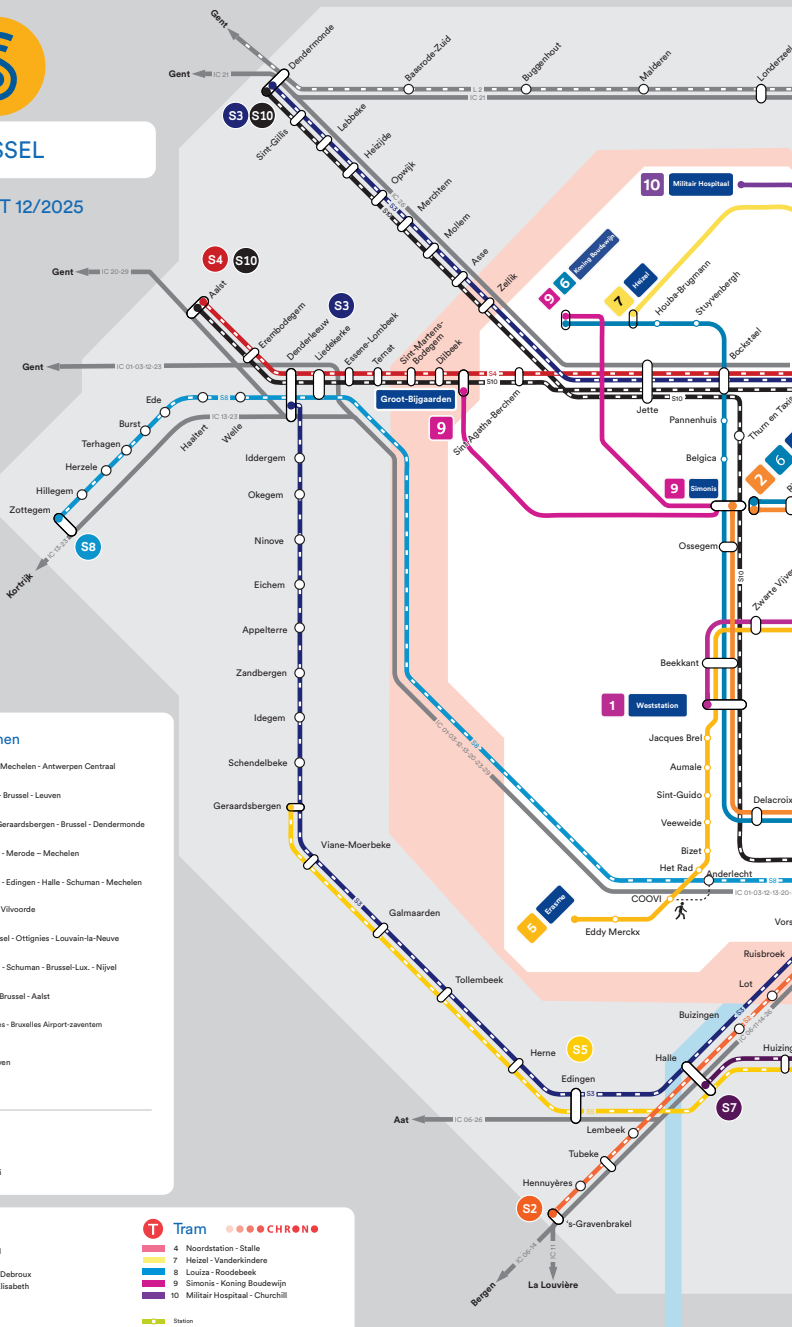

BRUSSEL

WEEKDIENST 12/2025

- Zone BRUPASS
- Zone BRUPASS XL

S-treinen

- **S1** S1 Nijvel - Brussel - Mechelen - Antwerpen Centraal
- **S2** S2 S'Gravenbrakel - Brussel - Leuven
- **S3** S3 Denderleeuw - Geraardsbergen - Brussel - Dendermonde
- **S4** S4 Aalst - Schuman - Merode - Mechelen
- **S5** S5 Geraardsbergen - Edingen - Halle - Schuman - Mechelen
- **S7** S7 Halle - Merode - Vilvoorde
- **S8** S8 Zottegem - Brussel - Ottignies - Louvain-la-Neuve
- **S9** S9 Landen - Leuven - Schuman - Brussel-Lux - Nijvel
- **S10** S10 Dendermonde - Brussel - Aalst
- **S19** S19 Charleroi - Nivelles - Bruxelles Airport-zaventem
- **S20** S20 Ottignies - Leuven

IC 01-03 IC-treinen

L 01 L-treinen

S61 S61 S-trein Charleroi

Metro

Endpunt

T Tram

Station