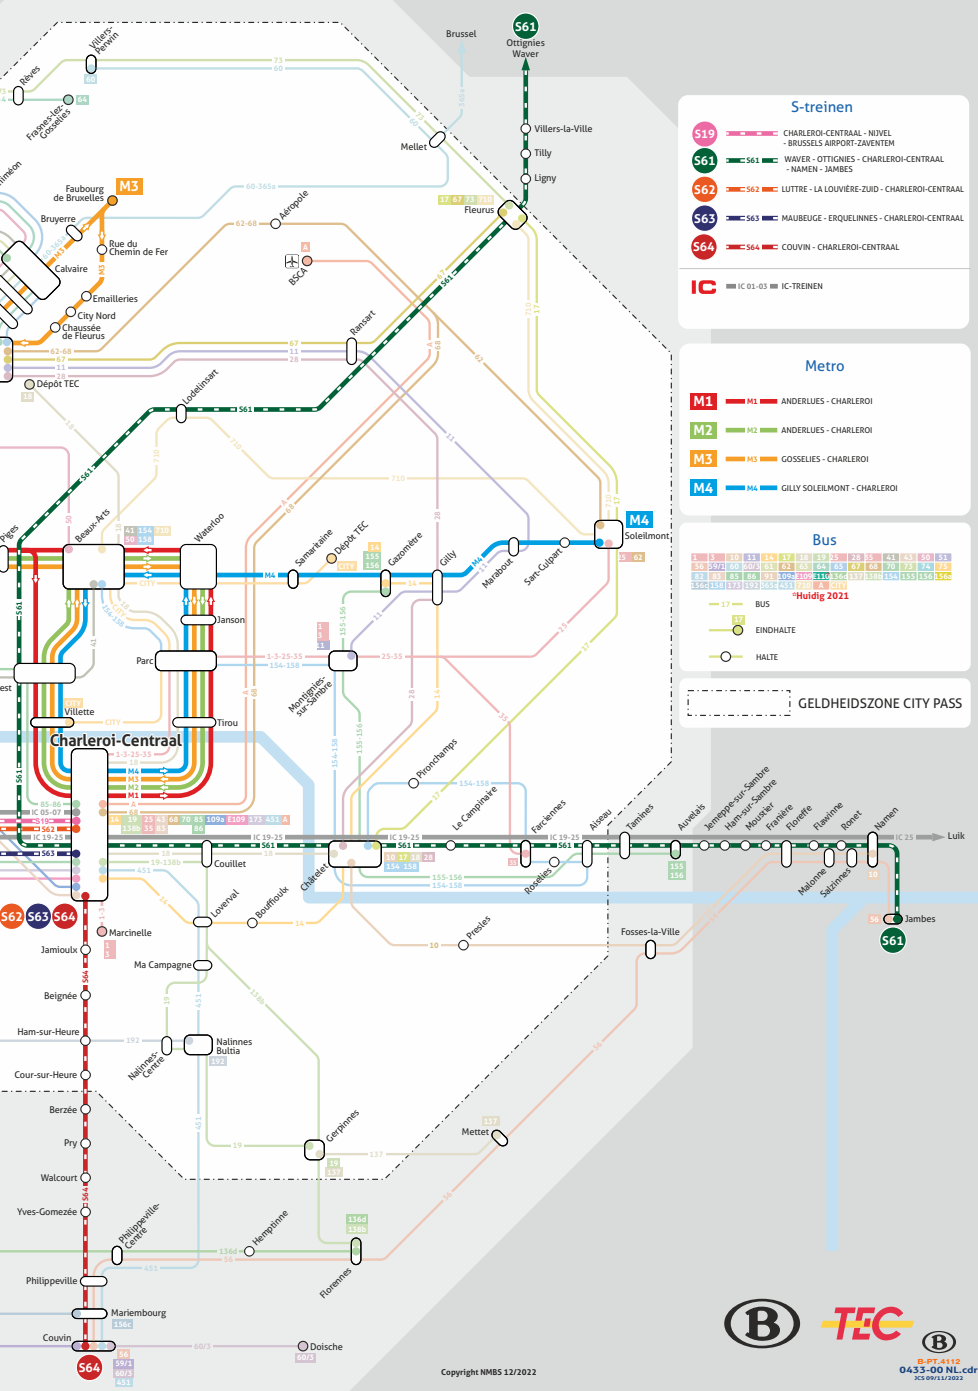

Om het lezen te vergemakkelijken, vind je aan het begin van elk hoofdstuk een kaart van de verschillende netwerken en een lijst met de verschillende relaties en hun nummer.

Wil je real time informatie over de S-treinen?
Surf dan naar nmbs.be.

S-treinen **Charleroi**

61 Ottignies - Charleroi - Namen - Jambes

62 Charleroi - La Louviere - Manage - Luttre

63 Charleroi - Maubeuge

64 Charleroi - Mariembourg - Couvin

CHARLEROI

WEEKDIENST 12/2022

M1
M2

S62

S63

- Rue Bertreau
- Chaussée de Gilly
- Puissant
- Saint-Antoine
- Marie Curie
- Deschassis
- La Planche
- Sacré Madane

Bergen
(Région 2022)
E110

(Région 2022)
E110

S63
S64
S65
S66
S67

S68
S69

Villiers-D'Église
Lomprez
Forges

S-treinen

- S19** CHARLEROI-CENTRAAL - NIVEL - BRUSSELS AIRPORT-ZAVENTEM
 - S61** WAVER - OTTIGNIES - CHARLEROI-CENTRAAL - NAMEN - JAMBES
 - S62** LUTTRE - LA LOUVIÈRE-ZUID - CHARLEROI-CENTRAAL
 - S63** MAUBEUGE - ERQUELINES - CHARLEROI-CENTRAAL
 - S64** COUVIN - CHARLEROI-CENTRAAL
- IC** IC 01-03 IC-TREINEN