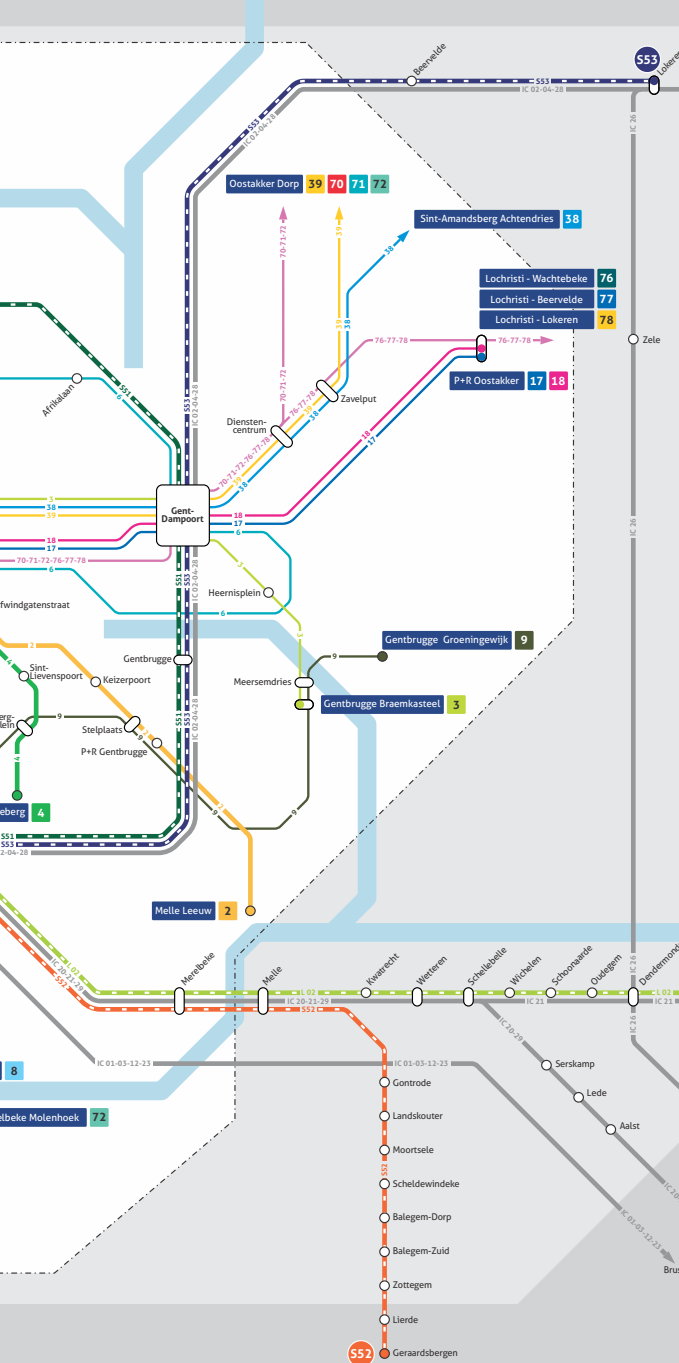

Sint-Niklaas
Antwerpen

S-treinen

- **S51** ■ S51 RONSE - OUDENAARDE - GENT - EKLO
- **S52** ■ S52 GENT - ZOTTEGEM - GERAARDSBERGEN
- **S53** ■ S53 GENT - LOKEREN

- **IC** ■ IC 01-03 IC-TREINEN
- **L** ■ L 01 L-TREINEN

Tram

- **1** ■ Gent Flanders Expo - Evergem Brielen
- **2** ■ Zwijnaarde - Gent-Sint-Pieters - Melle Leeuw
- **4** ■ Gent UZ - Van Beverenplein - Ledeborg

Bus

- **3** ■ Mariakerke Post - Gentbrugge Braemkasteel
- **5** ■ Gent UZ - Van Beverenplein
- **6** ■ Gent Watersportbaan - Mariakerke Post
- **8** ■ Gent AZ Sint-Lucas - Gent Arteveldepark
- **9** ■ Mariakerke Post - Gentbrugge Groeningewijk
- **17** ■ Drongen Station - P+R Oostakker
- **18** ■ (Merendree) - Drongen Luchteren - P+R Oostakker
- **38** ■ Gent Blaarmeersen - Sint-Amandsberg Achtendries
- **39** ■ Gent Blaarmeersen - Oostakker Dorp
- **70** ■ Oostakker - Gent - Zwijnaarde
- **71** ■ Oostakker - Gent - Nazareth
- **72** ■ Oostakker - Gent - Merelbeke Molenhoek
- **76** ■ De Pinte - Gent - Lochristi - Wachtebeke
- **77** ■ Deinze - Gent - Lochristi - Beerveelde
- **78** ■ Zevegem - De Pinte - Gent - Lochristi - Lokeren

GELDEHEIDZONE CITY PASS

B
B-PT.4112
0394 NL.cdr
pc: 16/11/2022