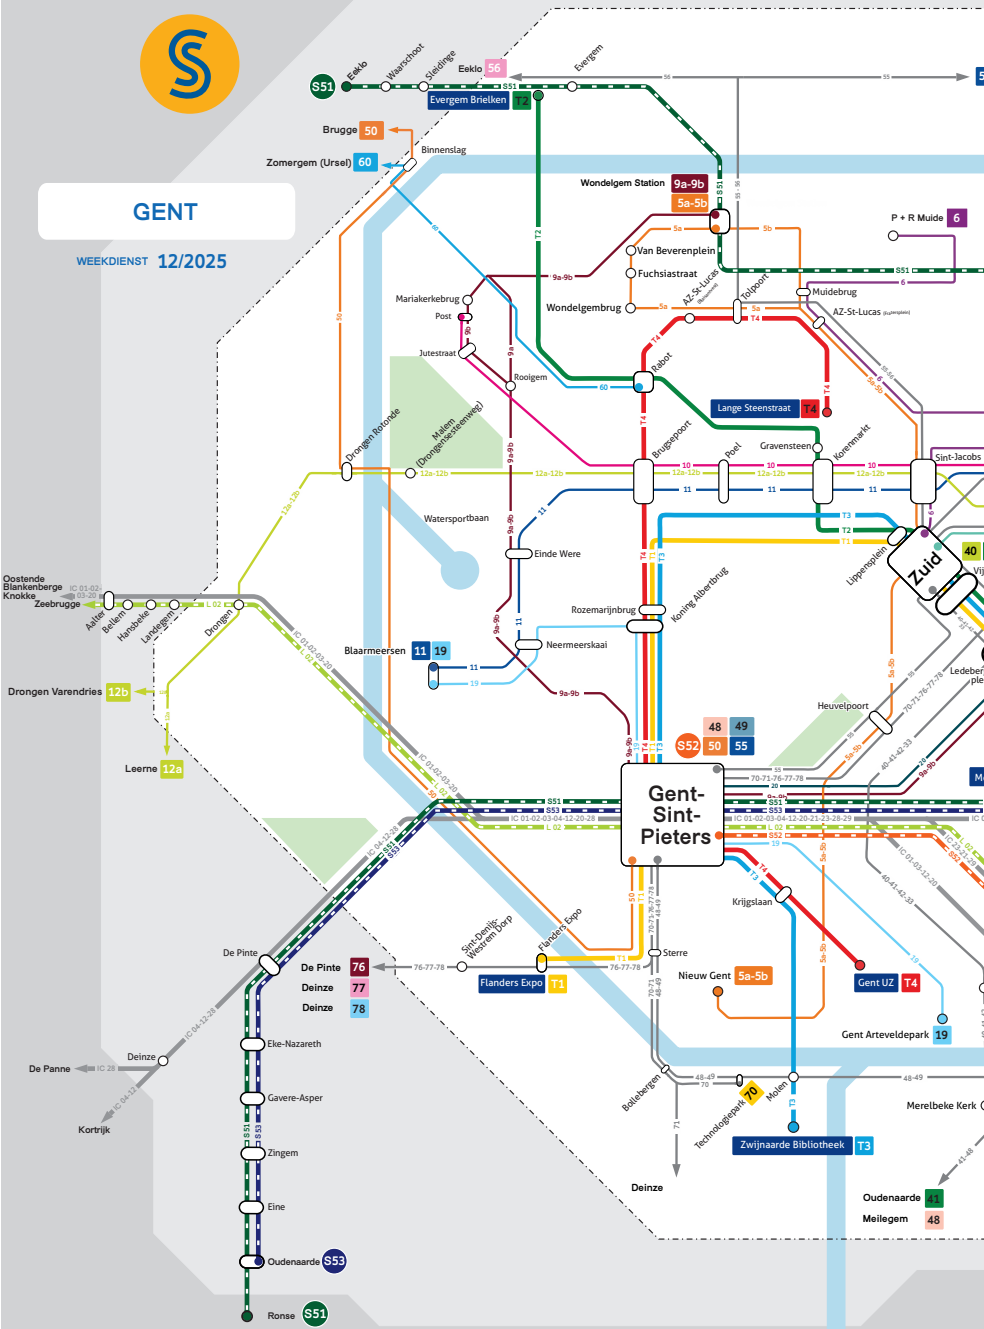

Om het lezen te vergemakkelijken, vind je aan het begin van elk hoofdstuk een kaart van de verschillende netwerken en een lijst met de verschillende relaties en hun nummer.

Wil je real time informatie over de S-treinen?

Surf dan naar nmbs.be.

51 Ronse - Gent - Eeklo

52 Gent - Zottegem - Geraardsbergen

53 Gent - Lokeren

GENT

WEEKDIENST 12/2025

S-treinen

- S51** 851 RONSE - OUDENAARDE - GENT - EKKLO
- S52** 852 GENT - ZOTTEGEM - GERAARDSBERGEN
- S53** 853 RONSE - OUDENAARDE - GENT - LOKEREN

IC

- IC 01-03 IC-TREINEN
- L 01 L-TREINEN

Tram

- T1** Flanders Expo - Sint-Pietersstation - Kouter - Zuid - Gentbrugge
- T2** Evergem - Wondelgem - Rabot - Korenmarkt - Zuid - Melle Leeuw
- T3** Zwijnaarde - Sint-Pietersstation - Kouter - Zuid - Moscou
- T4** Zwijnaarde - Sint-Pietersstation - Zuid - Moscou
- UZ** Sint-Pietersstation - Rabot - Lange Steenstraat