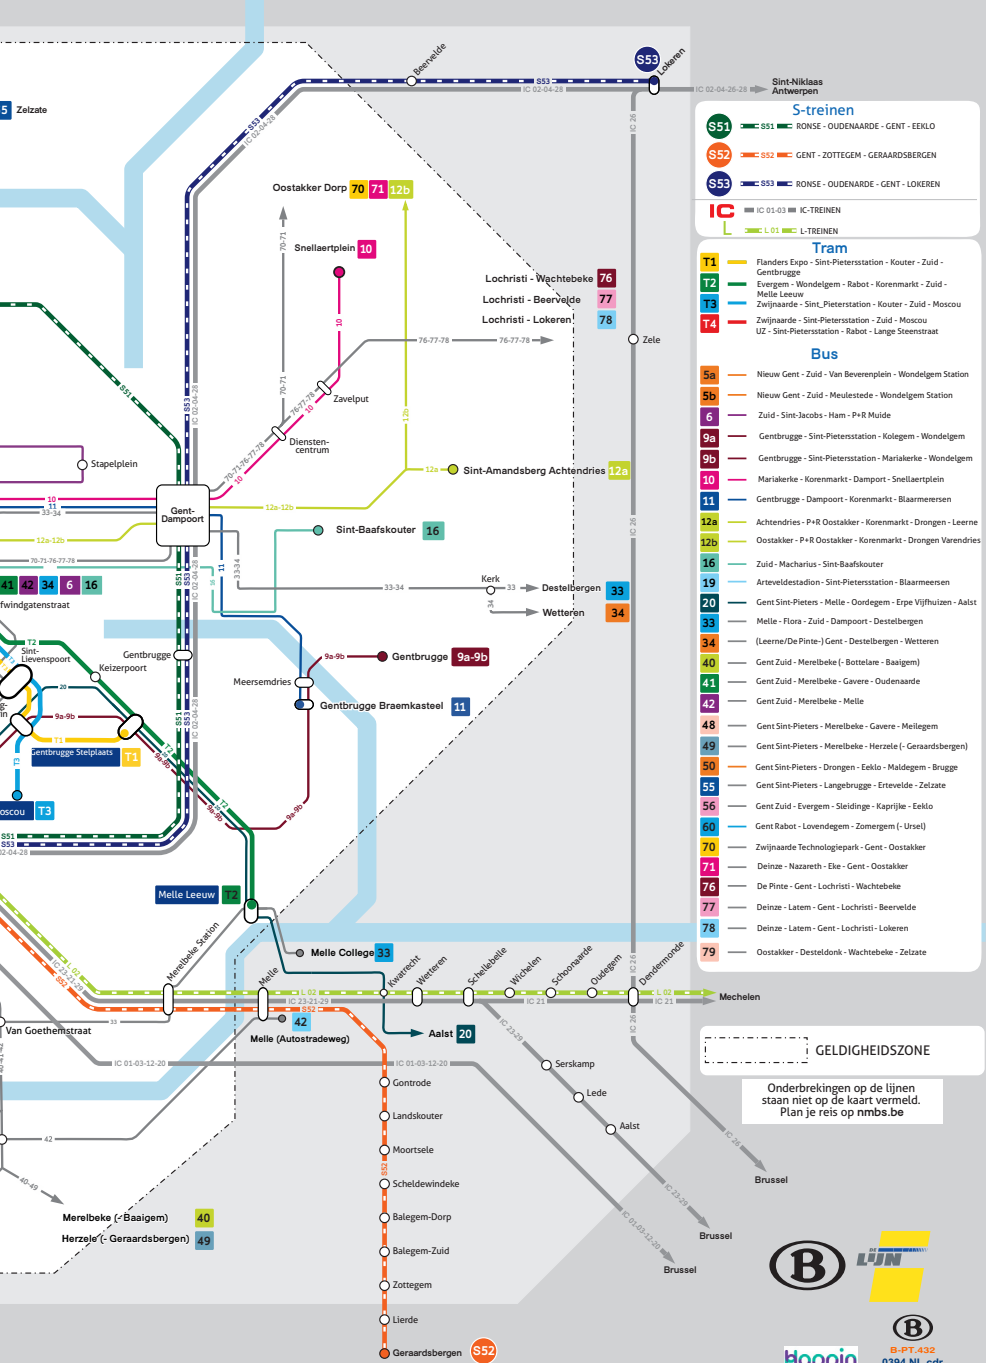

S-treinen

- **Jouw sluipteg
in en rond
GENT**

DIENSTREGELING

Gebruik van het Spoorboekje

Deze brochure bevat de dienstregeling van de S-treinen in Brussel. De S duidt het voorstedelijke treinaanbod aan in een zone van ongeveer 30 km rond deze grote steden.

Om het lezen te vergemakkelijken, vind je aan het begin van elk hoofdstuk een kaart van de verschillende netwerken en een lijst met de verschillende relaties en hun nummer.

Wil je real time informatie over de S-treinen?

Surf dan naar nmbs.be.

51 Ronse - Gent - Eeklo

52 Gent - Zottegem - Geraardsbergen

53 Gent - Lokeren

GENT

WEEKDIENST 12/2025

S-treinen

- S51** 851 RONSE - OUDENAARDE - GENT - EKKLO
- S52** 852 GENT - ZOTTEGEM - GERAARDSBERGEN
- S53** 853 RONSE - OUDENAARDE - GENT - LOKEREN

IC

- IC 01-03 IC-TREINEN
- L 01 L-TREINEN

Tram

- T1** Flanders Expo - Sint-Pietersstation - Kouter - Zuid - Gentbrugge
- T2** Evergem - Wondelgem - Rabot - Korenmarkt - Zuid - Melle Leeuw
- T3** Zwijnaarde - Sint-Pietersstation - Kouter - Zuid - Moscou
- T4** Zwijnaarde - Sint-Pietersstation - Zuid - Moscou
- UZ** Sint-Pietersstation - Rabot - Lange Steenstraat