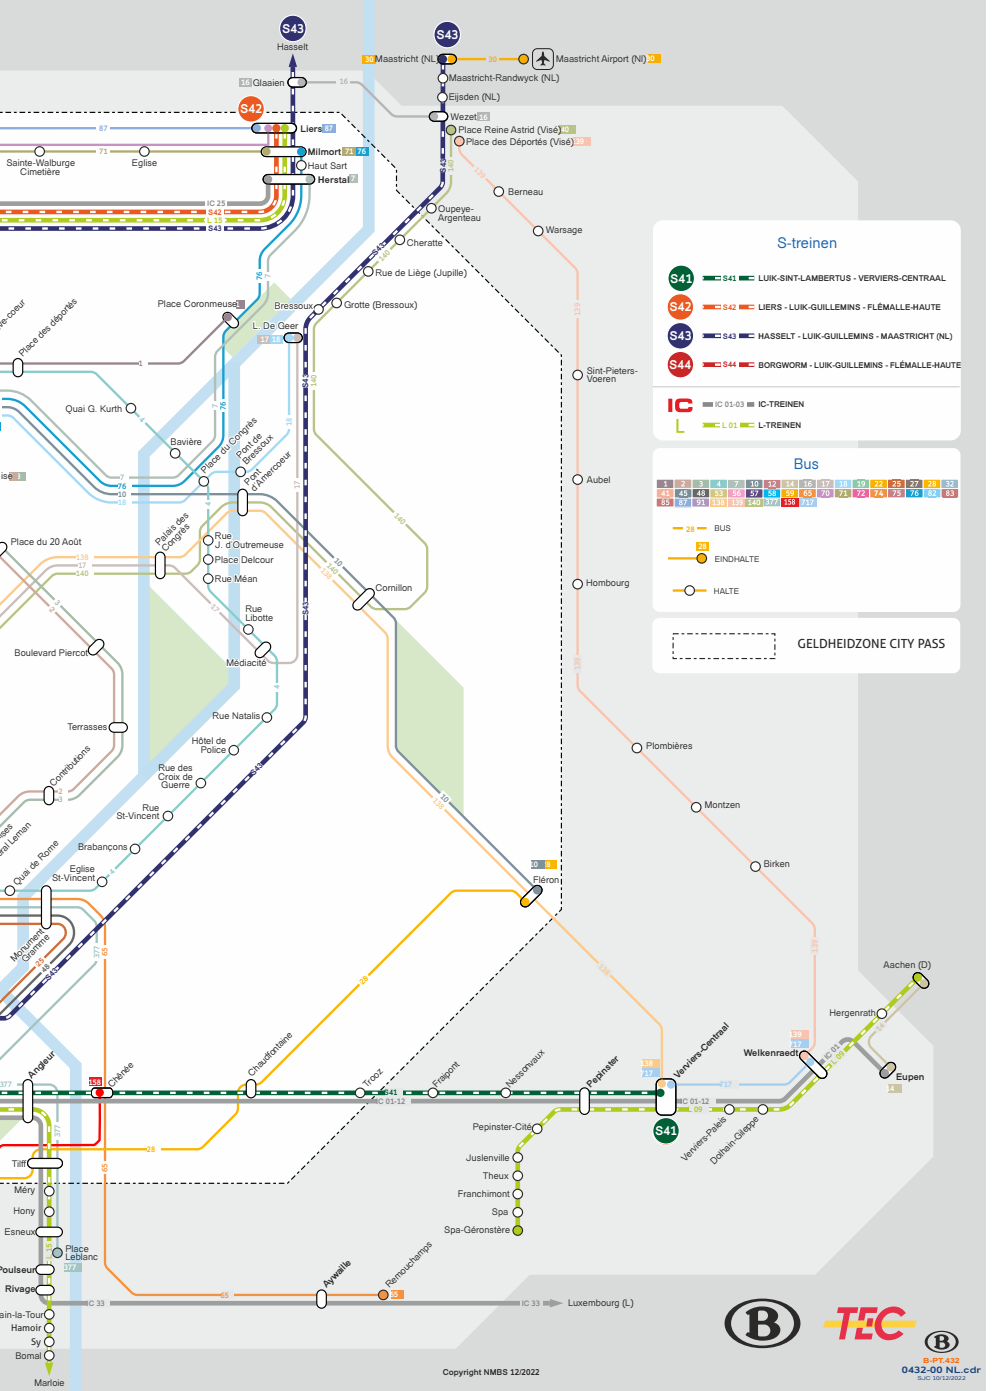

S-train

- **S41** ■ S41 ■ LUK-SINT-LAMBERTUS - VERVERS-CENTRAAL
- **S42** ■ S42 ■ LIERS - LUK-GUILLEMS - FLÉMALLE-HAUTE
- **S43** ■ S43 ■ HASSELT - LUK-GUILLEMS - MAASTRICHT (NL)
- **S44** ■ S44 ■ BORGWORM - LUK-GUILLEMS - FLÉMALLE-HAUTE

- **IC** ■ IC 01-03 ■ IC-TREINEN
- **L** ■ L 01 ■ L-TREINEN

Bus

- 28 — BUS
- 29 — EINDHALTE
- HALTE

--- GELDEHIDZONE CITY PASS