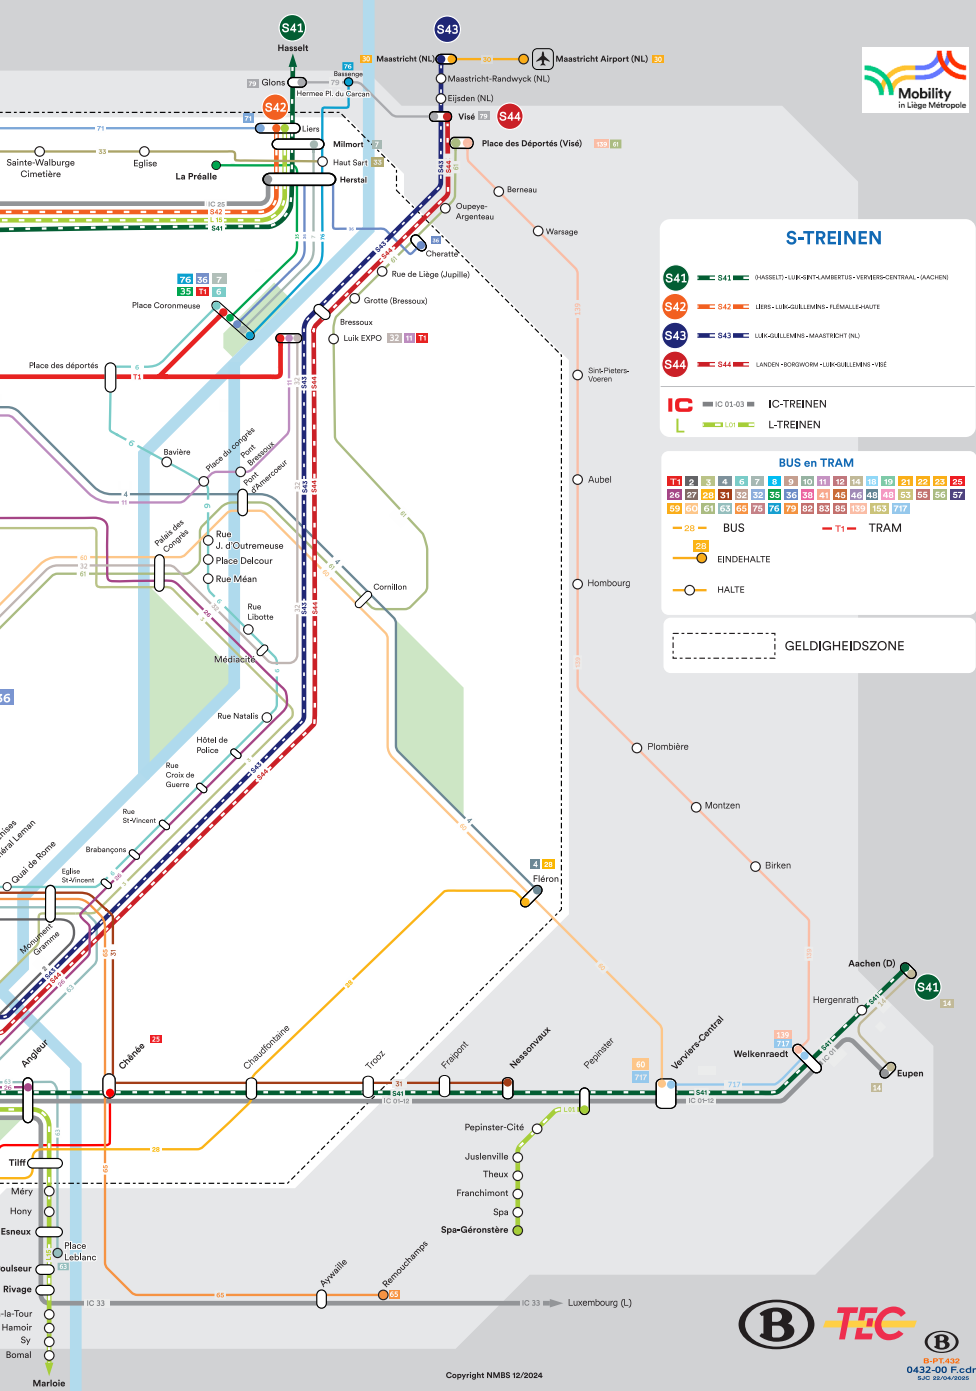

S-TREINEN

- **S41** S41 HASSELT-LIBÉ-GRÉ-LAMBERTUS-VERBIER-CENTRAL-JACHEN
- **S42** S42 LIBÉ-LIBÉ-GULLEMINS-HEMALLA-HUTE
- **S43** S43 LUK-GULLEMINS-MAASRICHT (NL)
- **S44** S44 LANDEN-BORWORM-LIBÉ-GULLEMINS-HE

1. **IC** IC 01-03 IC-TREINEN
   L L L01 L-TREINEN

BUS en TRAM

- 28 — BUS
- T1 — TRAM
- EINDEHALTE
- HALTE

--- GELDIGHEIDZONE