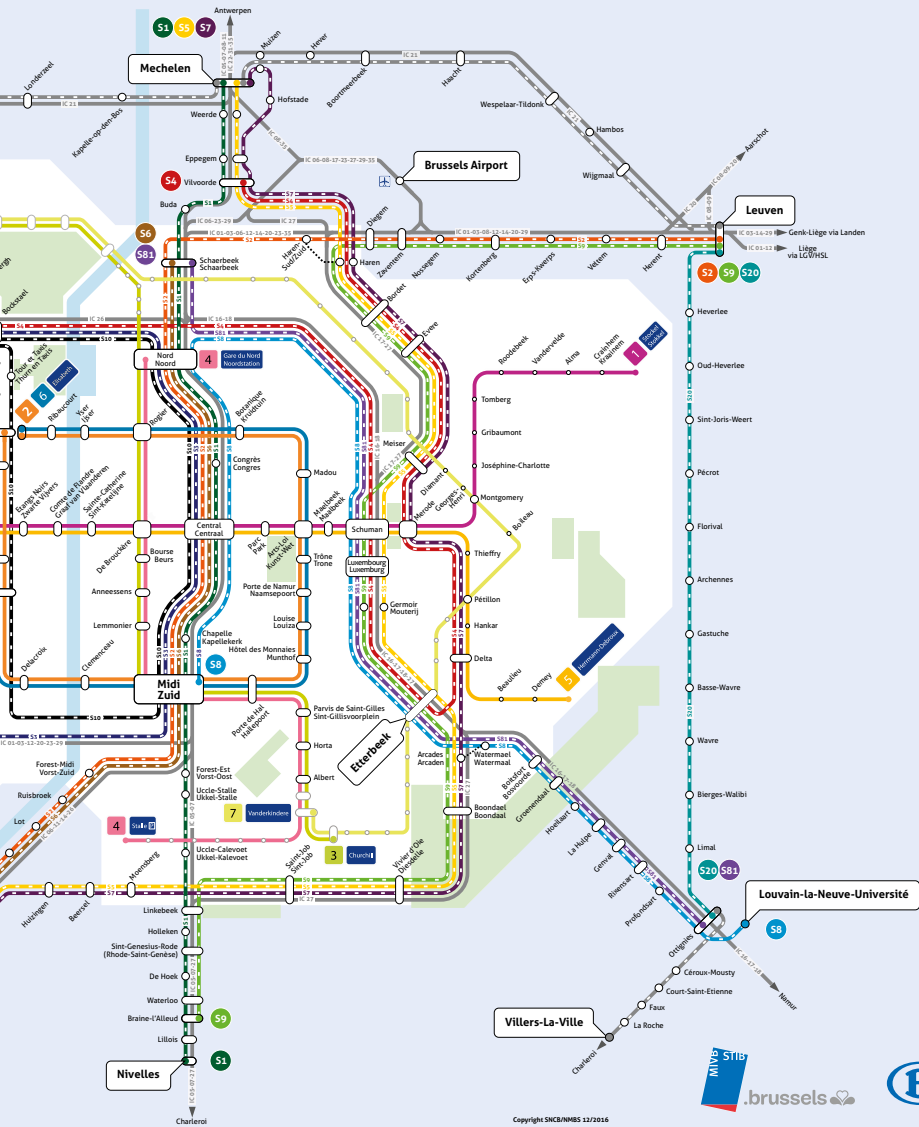

S8.1 SCHARBEEK/SCHAARBEEK - OTTIGNIES

S9 LEUVEN - SCHUMAN - BRANE-CALLEUD

S10 DENDERMONDE - BRUXELLES/BRUSSEL - AALST

S20 OTTIGNIES - LEUVEN

Métro / Metro

1 Weststation / Gare de l'Ouest - Stockel / Stokkel

2 Simonis - Elisabeth

5 Erasme / Erasmus - Herrmann-Debroux

6 Koning Boudewijn / Roi Baudouin - Elisabeth

Terminus, eindpunt, Terminus

Tram / Tramway

3 Esplanade - Churchill

4 Gare du Nord / Noordstation - Stalle

7 Hezel / Heysel - Vanderkindere

Stations

Aank of surface, bovengrondse halte, aboveground stop

Relations Ferroviaires Suburbaines Voorstedelijke Spoorverbindingen

S1

— S1 — NIVELLES - BRUXELLES/BRUSSEL - MECHELEN

S2

— S2 — BRAINE-LE-COMTE - BRUXELLES/BRUSSEL - LEUVEN

S3

— S3 — ZOTTEGEM - BRUXELLES/BRUSSEL - DENDERMONDE

S4

— S4 — AALST - SCHUMAN - MERODE - VILVOORDE

S5

— S5 — GERAARDSBERGEN - HALLE - SCHUMAN - MECHELEN