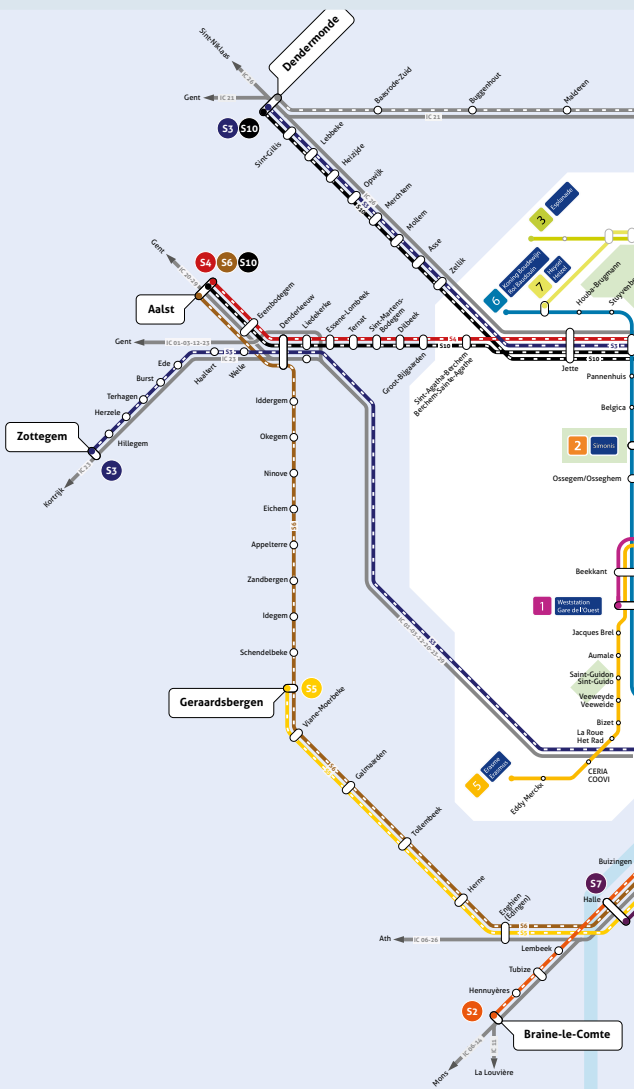

BRUXELLES - BRUSSEL

SERVICE DE SEMAINE
WEEKDIENST

ÂPD / VANAF
12/2016

S1 NIVELLES - BRUXELLES/BRUSSEL - MECHELEN

S4 AALST - SCHUMAN - MERODE - VILVOORDE

S5 GERAARDSBERGEN - HALLE - SCHUMAN - MECHELEN

S7 HALLE - MERODE - MUIZEN - MECHELEN

S8.1 SCHARBEEK/SCHAARBEEK - OTTIGNIES

S9 LEUVEN - SCHUMAN - BRANE-CALLEUD

S10 DENDERMONDE - BRUXELLES/BRUSSEL - AALST

S20 OTTIGNIES - LEUVEN

Métro / Metro

2 Simonis - Elisabeth

5 Erasme / Erasmus - Herrmann-Debroux

6 Koning Boudewijn / Roi Baudouin - Elisabeth

Terminus, eindpunt, Terminus

Tram / Tramway

3 Esplanade - Churchill

4 Gare du Nord / Noordstation - Stalle

7 Hezel / Heysel - Vanderkindere

Stations