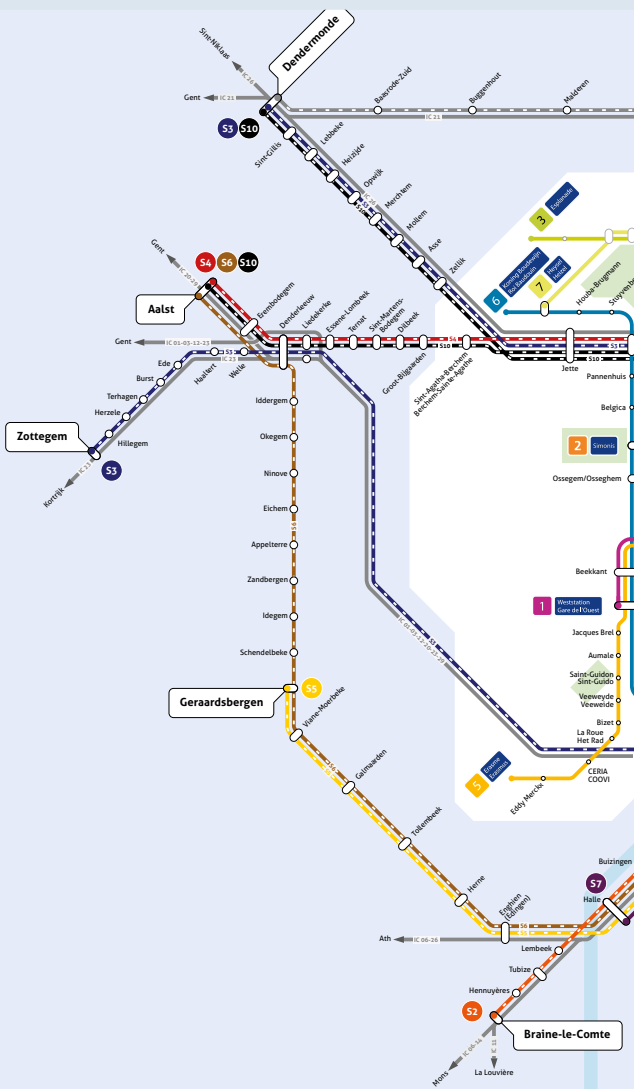

BRUXELLES - BRUSSEL

SERVICE DE SEMAINE
WEEKDIENST

ÂPD / VANAF
12/2016

S1 NIVELLES - BRUXELLES/BRUSSEL - MECHELEN

S4 AALST - SCHUMAN - MERODE - VILVORDE

S5 GERAARDSBERGEN - HALLE - SCHUMAN - MECHELEN

S7 HALLE - MERODE - MUIZEN - MECHELEN

S8.1 SCHARBEEK/SCHAARBEEK - OTTIGNIES

S9 LEUVEN - SCHUMAN - BRANE-CALLEUD

S10 DENDERMONDE - BRUXELLES/BRUSSEL - AALST

S20 OTTIGNIES - LEUVEN

IC IC 01-03 RELATIONS IC
IC VERBINDINGEN

Métro / Metro

2 Simonis - Elisabeth

5 Erasme / Erasmus - Herrmann-Debroux

6 Koning Boudewijn / Roi Baudouin - Elisabeth

Terminus, eindpunt, Terminus

Tram / Tramway

3 Esplanade - Churchill

4 Gare du Nord / Noordstation - Stalle

7 Hezel / Heysel - Vanderkindere

Stations