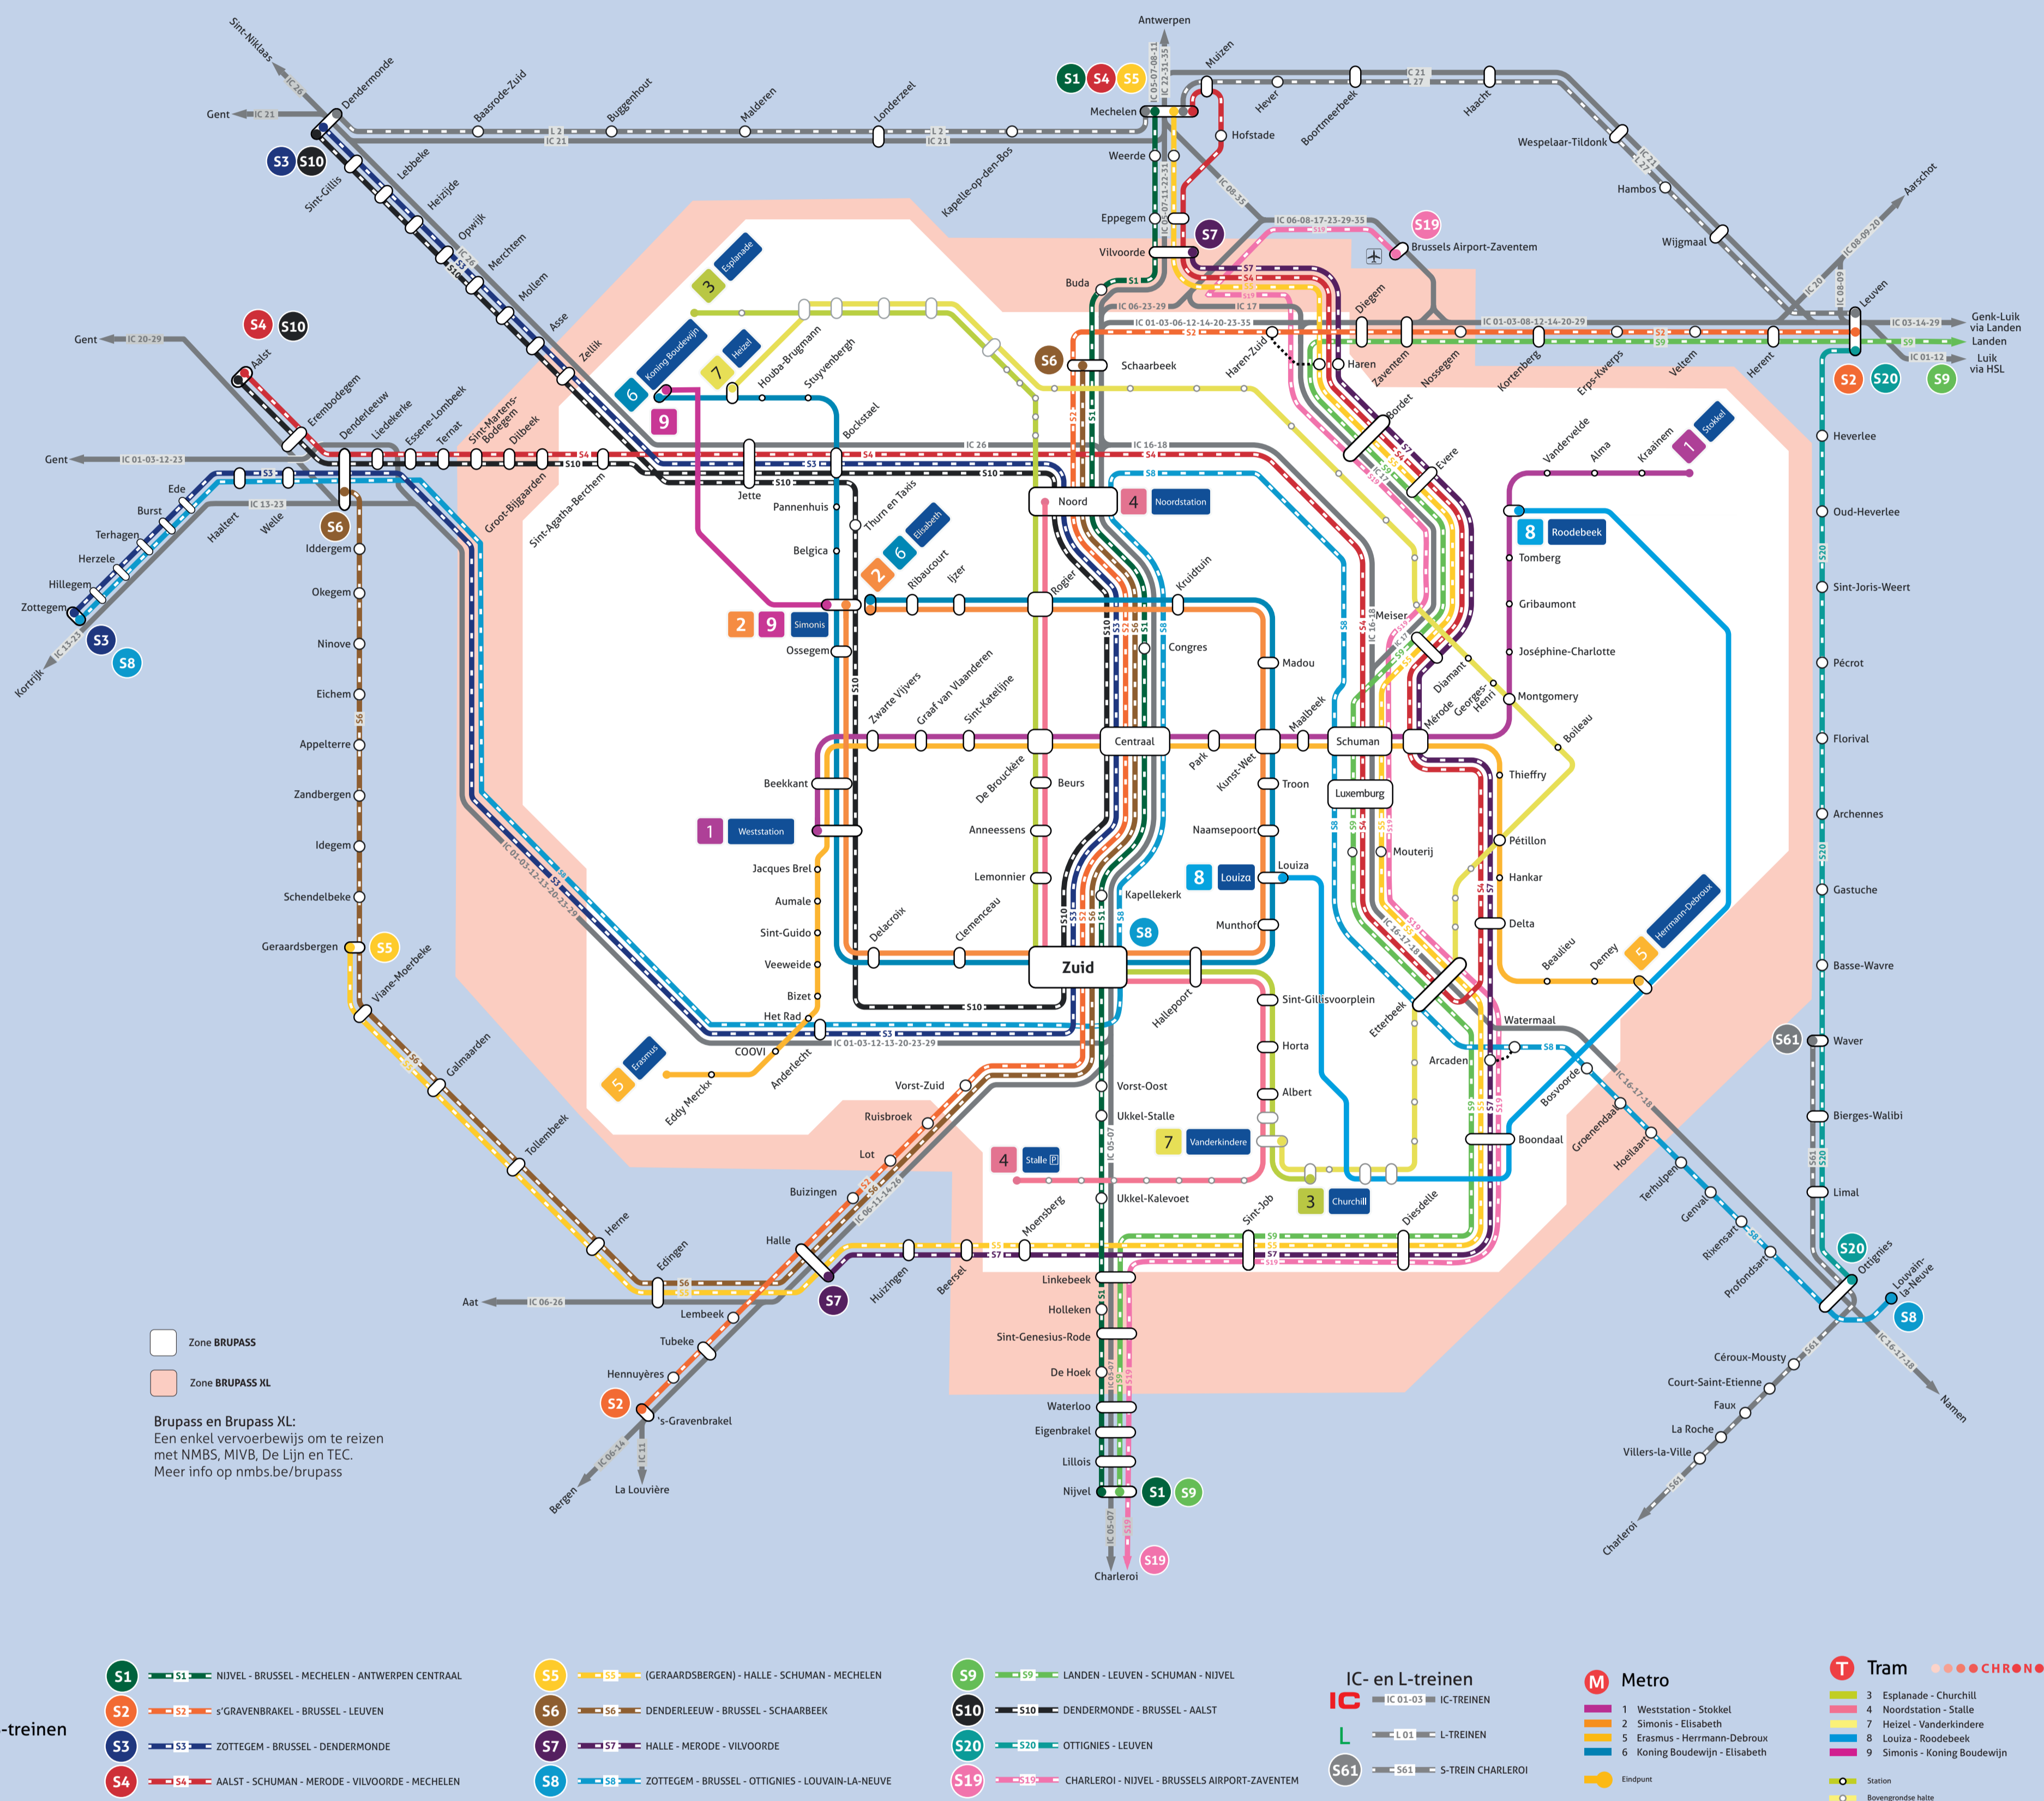

De S-trein.

Jouw sluiptweg in en rond Brussel.

NMBS App

Facebook

Twitter

nmbs.be

Plan uw reis

Bijstand aan personen met beperkte mobiliteit is voorzien in bepaalde stations. Reserveer 24u (nationaal) of 48u (internationaal) vóór de reis via nmbs.be.

0800 30 230
 Gratis noodnummer Securail (7/24)

De gesprekken met het Security Operations Center worden opgenomen.

Onderweg.
 Naar beter.