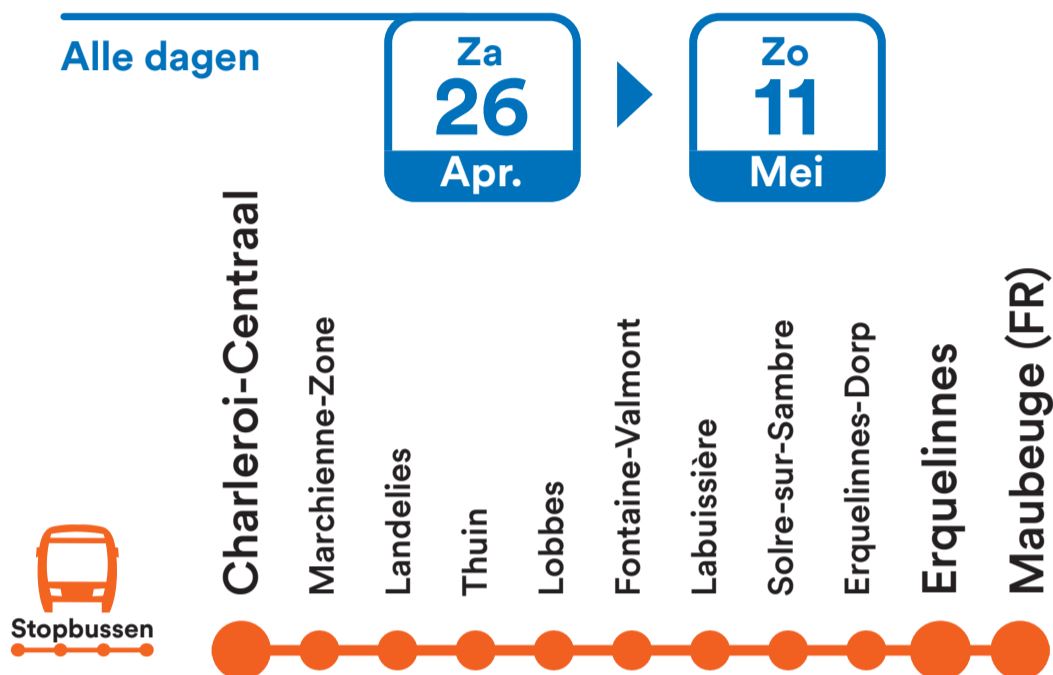

NMBS-BUS

Charleroi-Centraal - Erquelinnes/Maubeuge (FR)

Vind de dienstregeling van je NMBS-bus terug via de schermen of de verkoopsautomaten in de stations of plan je reis via de NMBS-app, nmbs.be of de QR-code hiernaast.

Haltes NMBS-bussen

Charleroi-Centraal: tijdelijke halte NMBS, rue de la Villette, 70 (achterkant station)

Marchienne-Zone: naar **Charleroi:** halte TEC «Marchienne Zone SNCB», rue de Beaumont, 254 (op 250 m van het station)

naar **Erquelinnes:** halte TEC «Marchienne Zone SNCB», rue de Beaumont, 277
(op 200 m van het station)

Landelies: halte TEC «Landelies Place», place des Combattants, 12 (op 200 m van het station)

Thuin: halte TEC «Thuin Noord NMB», rue d'Anderlues 8A (t.h.v. het gebouw Achat d'Or, op 280 m van het station)

Lobbes: halte TEC «Lobbes SNCB», rue de la Station, 21 (voorkant station)

Fontaine-Valmont: halte TEC «Fontaine Valmont Pont», rue Henri Henok, 11 (op 260 m van het station)

Labuissière: halte TEC «Labuissière rue de la Station», rue de Merbes (op 400 m van het station)